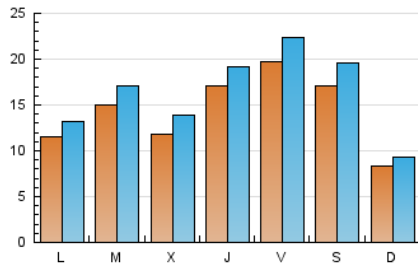

4. Gràfiques (Nacional)

4.1 Per dia de la setmana (promig)

N. únics / Visites (x 100)