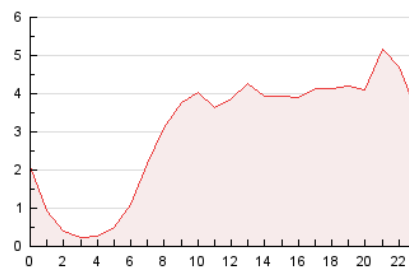

2. Seccions (Nacional)

	PÀGINES	%
HOME	14.415	19.98 %
RESTA	57.735	80.02 %

3. Per dia del mes (Nacional)

Dia	N. únics	Visites	Pàgines	Dia	N. únics	Visites	Pàgines	Dia	N. únics	Visites	Pàgines
1	574	702	1.102	11	757	870	1.243	21	837	1.008	1.571
2	1.539	1.718	2.352	12	468	568	851	22	718	869	1.421
3	1.422	1.666	2.385	13	1.595	1.817	2.625	23	1.342	1.540	2.317
4	2.862	3.436	4.901	14	2.695	2.914	4.092	24	4.196	4.714	6.561
5	1.513	1.644	2.447	15	1.245	1.395	2.036	25	2.640	2.823	3.755
6	1.499	1.668	2.545	16	2.114	2.357	3.321	26	899	1.004	1.519
7	926	1.071	1.697	17	1.278	1.413	2.125	27	761	893	1.398
8	1.903	2.333	3.720	18	597	677	1.090	28	1.564	1.820	2.537
9	2.758	3.067	4.591	19	438	525	870	29	1.491	1.636	2.275
10	996	1.166	1.892	20	781	923	1.451	30	761	899	1.460

4. Gràfiques (Nacional)

4.1 Per dia de la setmana (promig)

N. únics / Visites (x 100)

Pàgines (x 100)

4.2 Per franja horària (promig)

Visites__ (x 1000)

Pàgines (x 1000)

4.3 Per mesos