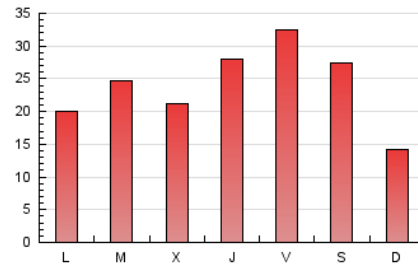

Pàgines (x 100)