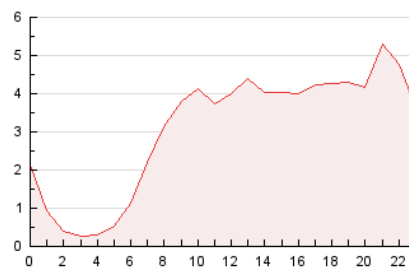

2. Seccions (Nacional i Internacional)

	PÀGINES	%
HOME	14.703	19.89 %
RESTA	59.201	80.11 %

3. Per dia del mes (Nacional i Internacional)

Dia	N. únics	Visites	Pàgines	Dia	N. únics	Visites	Pàgines	Dia	N. únics	Visites	Pàgines
1	600	728	1.139	11	793	908	1.283	21	882	1.053	1.619
2	1.582	1.762	2.401	12	497	600	894	22	761	912	1.465
3	1.451	1.696	2.421	13	1.646	1.869	2.701	23	1.386	1.585	2.379
4	2.920	3.499	4.978	14	2.759	2.979	4.178	24	4.262	4.782	6.644
5	1.562	1.693	2.522	15	1.274	1.424	2.071	25	2.678	2.863	3.802
6	1.546	1.715	2.602	16	2.172	2.416	3.401	26	926	1.032	1.552
7	987	1.134	1.775	17	1.317	1.454	2.175	27	789	921	1.441
8	1.955	2.386	3.779	18	634	715	1.136	28	1.623	1.879	2.609
9	2.828	3.137	4.681	19	453	542	888	29	1.536	1.682	2.332
10	1.063	1.236	1.995	20	830	973	1.515	30	809	947	1.526

4. Gràfiques (Nacional i Internacional)

4.1 Per dia de la setmana (promig)

N. únics / Visites (x 100)

Pàgines (x 100)

4.2 Per franja horària (promig)

Visites__ (x 1000)

Pàgines (x 1000)

4.3 Per mesos