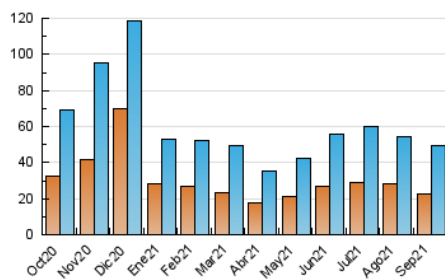

4.3 Per mesos

N. únics / Visites (x 1000)