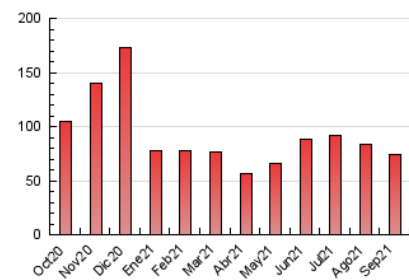

Pàgines (x 1000)