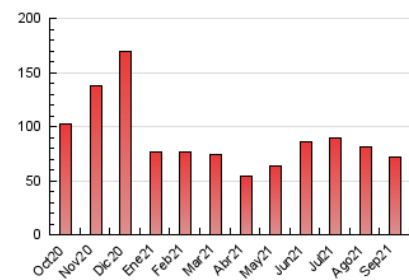

Pàgines (x 1000)