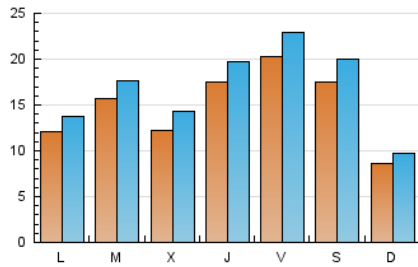

4. Gràfiques (Nacional i Internacional)

4.1 Per dia de la setmana (promig)

N. únics / Visites (x 100)