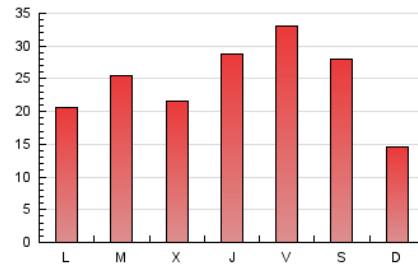

Pàgines (x 100)