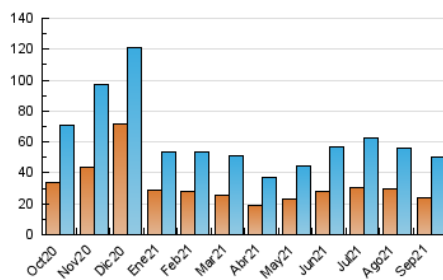

4.3 Per mesos

N. únics / Visites (x 1000)