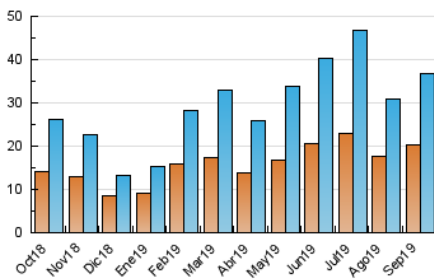

4.3 Per mesos

N. únics / Visites (x 1000)