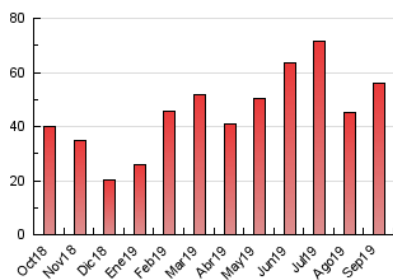

Pàgines (x 1000)