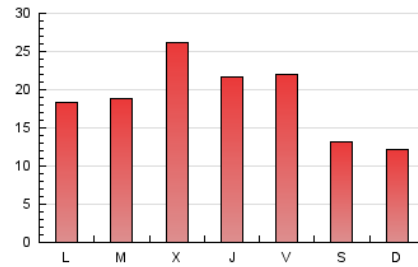

Pàgines (x 100)