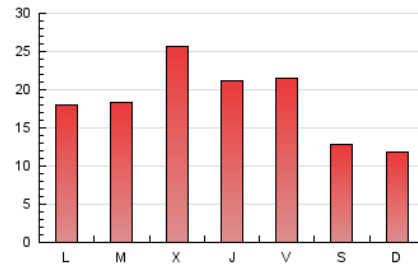

Pàgines (x 100)