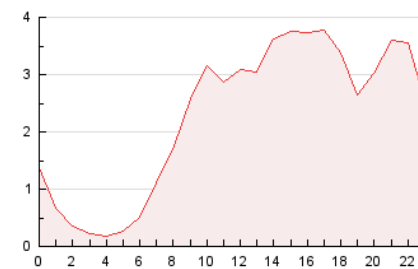

2. Seccions (Nacional)

	PÀGINES	%
HOME	6.689	12.23 %
RESTA	47.987	87.77 %

3. Per dia del mes (Nacional)

Dia	N. únics	Visites	Pàgines	Dia	N. únics	Visites	Pàgines	Dia	N. únics	Visites	Pàgines
1	1.880	2.074	2.762	11	690	738	1.110	21	584	629	1.039
2	1.736	1.958	2.728	12	1.304	1.431	2.053	22	316	355	638
3	656	729	1.044	13	3.150	3.393	4.785	23	755	823	1.155
4	3.613	4.092	5.645	14	1.623	1.673	2.599	24	808	903	1.447
5	1.594	1.743	2.695	15	734	779	1.257	25	875	976	1.472
6	712	781	1.164	16	1.309	1.435	2.154	26	1.003	1.115	1.745
7	413	448	687	17	1.506	1.630	2.461	27	627	682	1.124
8	437	470	637	18	1.227	1.356	2.030	28	409	442	795
9	1.075	1.194	1.776	19	1.170	1.286	1.947	29	338	385	626
10	1.417	1.574	2.374	20	906	975	1.543	30	704	795	1.184

4. Gràfiques (Nacional)

4.1 Per dia de la setmana (promig)

N. únics / Visites (x 100)

Pàgines (x 100)

4.2 Per franja horària (promig)

Visites (x 1000)

Pàgines (x 1000)

4.3 Per mesos