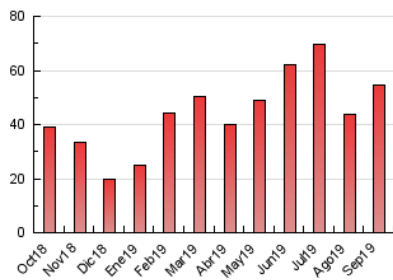

Pàgines (x 1000)