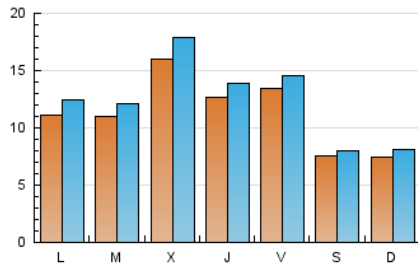

4. Gràfiques (Nacional)

4.1 Per dia de la setmana (promig)

N. únics / Visites (x 100)