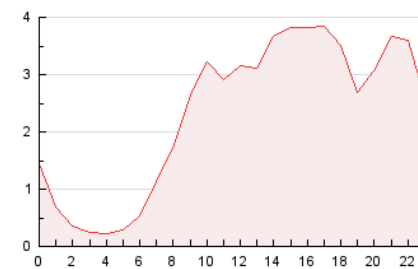

2. Seccions (Nacional i Internacional)

	PÀGINES	%
HOME	6.913	12.35 %
RESTA	49.060	87.65 %

3. Per dia del mes (Nacional i Internacional)

Dia	N. únics	Visites	Pàgines	Dia	N. únics	Visites	Pàgines	Dia	N. únics	Visites	Pàgines
1	1.923	2.119	2.814	11	706	757	1.131	21	607	653	1.067
2	1.778	2.000	2.775	12	1.329	1.457	2.090	22	324	363	648
3	690	764	1.085	13	3.191	3.436	4.849	23	778	846	1.178
4	3.688	4.172	5.754	14	1.660	1.711	2.646	24	840	935	1.484
5	1.646	1.797	2.762	15	757	802	1.311	25	904	1.005	1.518
6	742	811	1.200	16	1.344	1.470	2.197	26	1.032	1.144	1.786
7	440	475	721	17	1.549	1.673	2.511	27	640	696	1.153
8	454	487	660	18	1.271	1.401	2.087	28	424	457	831
9	1.095	1.218	1.805	19	1.221	1.337	2.022	29	350	397	643
10	1.458	1.616	2.448	20	930	999	1.580	30	723	815	1.217

4. Gràfiques (Nacional i Internacional)

4.1 Per dia de la setmana (promig)

N. únics / Visites (x 100)

Pàgines (x 100)

4.2 Per franja horària (promig)

Visites (x 1000)

Pàgines (x 1000)

4.3 Per mesos