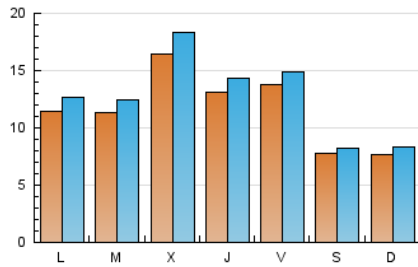

4. Gràfiques (Nacional i Internacional)

4.1 Per dia de la setmana (promig)

N. únics / Visites (x 100)