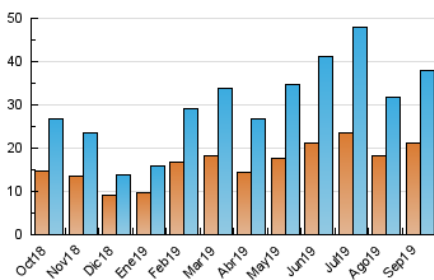

4.3 Per mesos

N. únics / Visites (x 1000)