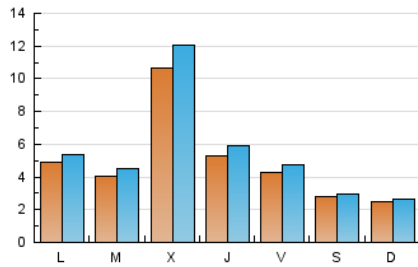

4. Gràfiques (Nacional i Internacional)

4.1 Per dia de la setmana (promig)

N. únics / Visites (x 100)