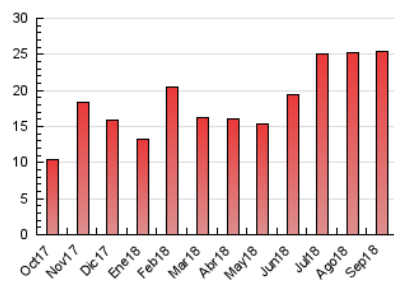

Pàgines (x 1000)