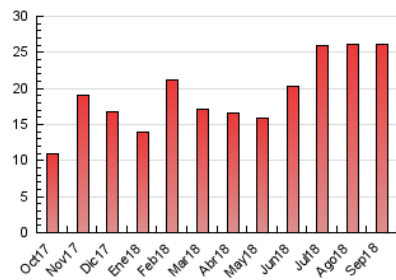

Pàgines (x 1000)