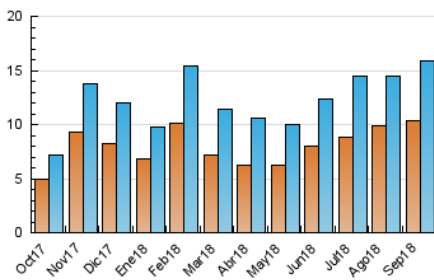

4.3 Per mesos

N. únics / Visites (x 1000)