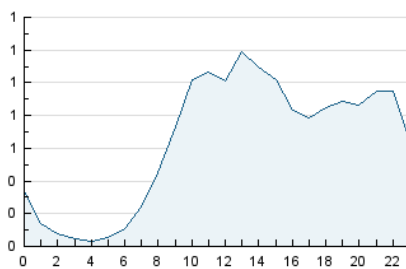

2. Seccions (Nacional)

	PÀGINES	%
HOME	4.179	16.40 %
RESTA	21.310	83.60 %

3. Per dia del mes (Nacional)

Dia	N. únics	Visites	Pàgines	Dia	N. únics	Visites	Pàgines	Dia	N. únics	Visites	Pàgines
1	170	174	328	11	335	354	582	21	320	355	600
2	250	264	433	12	470	513	878	22	366	383	550
3	758	819	1.340	13	375	432	839	23	321	332	534
4	371	416	717	14	266	300	546	24	393	461	751
5	405	449	761	15	219	238	360	25	383	436	704
6	334	388	690	16	216	226	316	26	2.647	3.060	5.028
7	619	675	1.116	17	325	366	568	27	901	989	1.646
8	306	320	576	18	482	536	836	28	455	502	872
9	193	209	370	19	640	688	1.071	29	274	293	520
10	410	445	767	20	449	499	789	30	236	263	401

4. Gràfiques (Nacional)

4.1 Per dia de la setmana (promig)

N. únics / Visites (x 100)

Pàgines (x 100)

4.2 Per franja horària (promig)

Visites (x 1000)

Pàgines (x 1000)

4.3 Per mesos