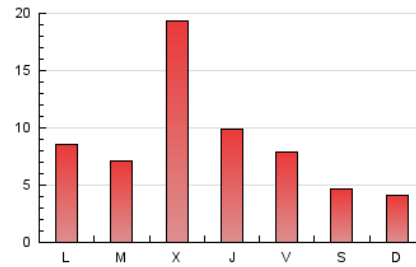

Pàgines (x 100)