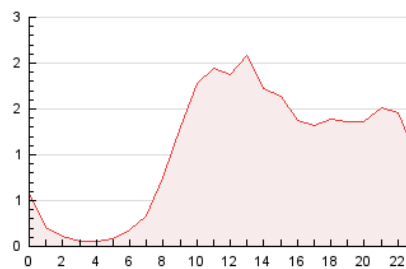

2. Seccions (Nacional)

	PÀGINES	%
HOME	4.179	16.40 %
RESTA	21.310	83.60 %

3. Per dia del mes (Nacional)

Dia	N. únics	Visites	Pàgines	Dia	N. únics	Visites	Pàgines	Dia	N. únics	Visites	Pàgines
1	170	174	328	11	335	354	582	21	320	355	600
2	250	264	433	12	470	513	878	22	366	383	550
3	758	819	1.340	13	375	432	839	23	321	332	534
4	371	416	717	14	266	300	546	24	393	461	751
5	405	449	761	15	219	238	360	25	383	436	704
6	334	388	690	16	216	226	316	26	2.647	3.060	5.028
7	619	675	1.116	17	325	366	568	27	901	989	1.646
8	306	320	576	18	482	536	836	28	455	502	872
9	193	209	370	19	640	688	1.071	29	274	293	520
10	410	445	767	20	449	499	789	30	236	263	401

4. Gràfiques (Nacional)

4.1 Per dia de la setmana (promig)

N. únics / Visites (x 100)

Pàgines (x 100)

4.2 Per franja horària (promig)

Visites (x 1000)

Pàgines (x 1000)

4.3 Per mesos