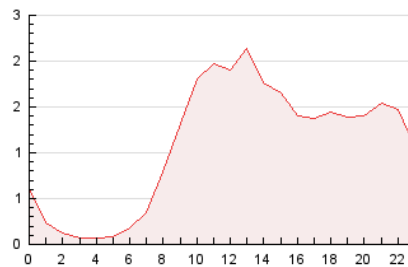

2. Seccions (Nacional i Internacional)

	PÀGINES	%
HOME	4.321	16.51 %
RESTA	21.854	83.49 %

3. Per dia del mes (Nacional i Internacional)

Dia	N. únics	Visites	Pàgines	Dia	N. únics	Visites	Pàgines	Dia	N. únics	Visites	Pàgines
1	176	180	336	11	344	364	599	21	338	373	631
2	257	271	442	12	483	526	902	22	376	393	562
3	782	843	1.370	13	386	447	870	23	336	347	552
4	389	435	739	14	275	310	571	24	402	471	762
5	420	465	798	15	229	248	370	25	392	446	726
6	345	399	710	16	222	232	323	26	2.703	3.118	5.109
7	635	692	1.143	17	335	377	580	27	934	1.023	1.700
8	322	336	601	18	496	553	859	28	474	522	893
9	201	219	381	19	658	707	1.091	29	282	301	534
10	430	465	796	20	461	511	815	30	245	272	410

4. Gràfiques (Nacional i Internacional)

4.1 Per dia de la setmana (promig)

N. únics / Visites (x 100)

Pàgines (x 100)

4.2 Per franja horària (promig)

Visites (x 1000)

Pàgines (x 1000)

4.3 Per mesos