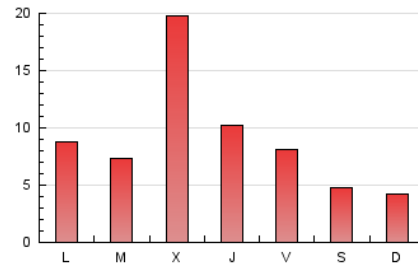

Pàgines (x 100)