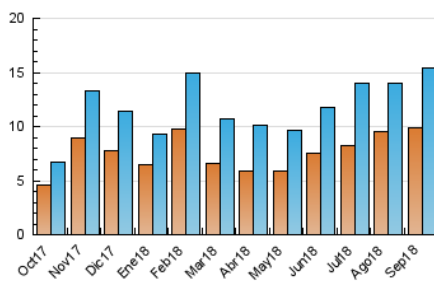

4.3 Per mesos

N. únics / Visites (x 1000)