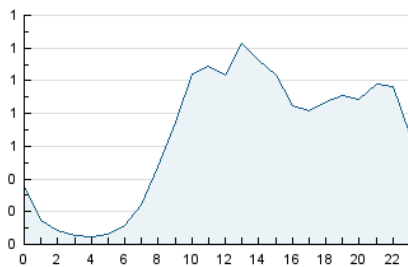

2. Seccions (Nacional i Internacional)

	PÀGINES	%
HOME	4.321	16.51 %
RESTA	21.854	83.49 %

3. Per dia del mes (Nacional i Internacional)

Dia	N. únics	Visites	Pàgines	Dia	N. únics	Visites	Pàgines	Dia	N. únics	Visites	Pàgines
1	176	180	336	11	344	364	599	21	338	373	631
2	257	271	442	12	483	526	902	22	376	393	562
3	782	843	1.370	13	386	447	870	23	336	347	552
4	389	435	739	14	275	310	571	24	402	471	762
5	420	465	798	15	229	248	370	25	392	446	726
6	345	399	710	16	222	232	323	26	2.703	3.118	5.109
7	635	692	1.143	17	335	377	580	27	934	1.023	1.700
8	322	336	601	18	496	553	859	28	474	522	893
9	201	219	381	19	658	707	1.091	29	282	301	534
10	430	465	796	20	461	511	815	30	245	272	410

4. Gràfiques (Nacional i Internacional)

4.1 Per dia de la setmana (promig)

N. únics / Visites (x 100)

Pàgines (x 100)

4.2 Per franja horària (promig)

Visites (x 1000)

Pàgines (x 1000)

4.3 Per mesos