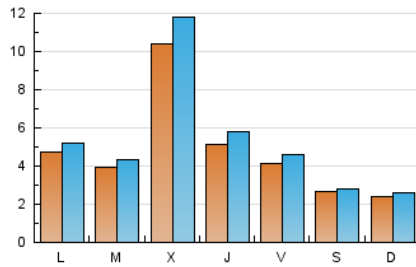

4. Gràfiques (Nacional)

4.1 Per dia de la setmana (promig)

N. únics / Visites (x 100)