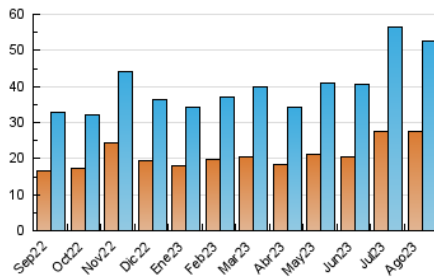

4.2 Per franja horària (promig)

Visites_ (x 1000)

Pàgines (x 1000)

4.3 Per mesos

N. únics / Visites (x 1000)