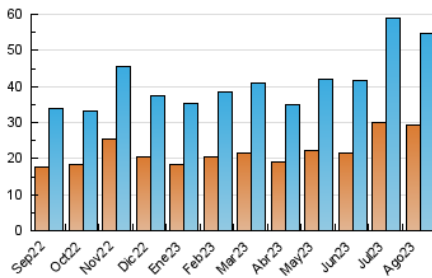

4.2 Per franja horària (promig)

Visites_ (x 1000)

Pàgines (x 1000)

4.3 Per mesos

N. únics / Visites (x 1000)