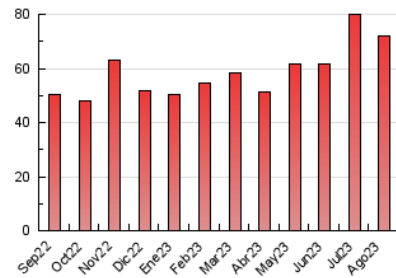

##### 4.2 Per franja horària (promig)

Visites\_ (x 1000)

Pàgines (x 1000)

##### 4.3 Per mesos

N. únics / Visites (x 1000)

Pàgines (x 1000)