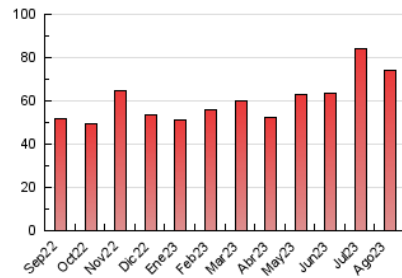

##### 4.2 Per franja horària (promig)

Visites\_ (x 1000)

Pàgines (x 1000)

##### 4.3 Per mesos

N. únics / Visites (x 1000)

Pàgines (x 1000)