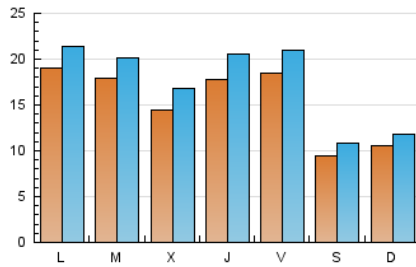

4. Gràfiques (Nacional i Internacional)

4.1 Per dia de la setmana (promig)

N. únics / Visites (x 100)