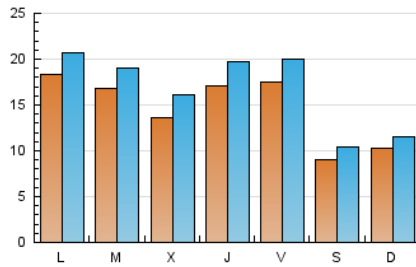

4. Gràfiques (Nacional)

4.1 Per dia de la setmana (promig)

N. únics / Visites (x 100)