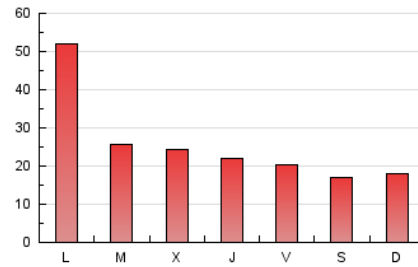

Pàgines (x 100)