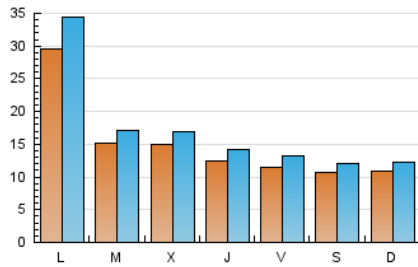

4. Gràfiques (Nacional)

4.1 Per dia de la setmana (promig)

N. únics / Visites (x 100)