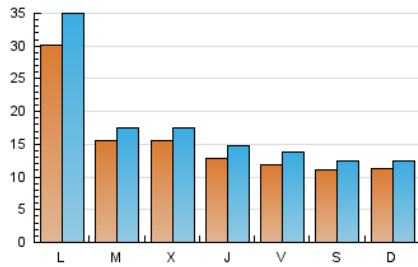

4. Gràfiques (Nacional i Internacional)

4.1 Per dia de la setmana (promig)

N. únics / Visites (x 100)