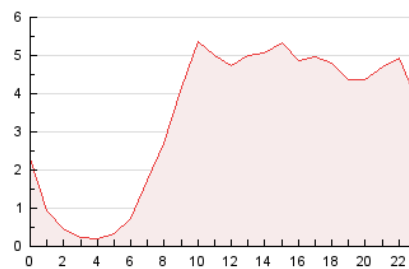

#### 3. Per dia del mes (Nacional)

Dia	N. únics	Visites	Pàgines	Dia	N. únics	Visites	Pàgines	Dia	N. únics	Visites	Pàgines
1	846	942	1.361	11	1.311	1.511	2.287	21	328	403	613
2	3.666	4.172	6.110	12	982	1.206	1.967	22	366	416	721
3	1.367	1.544	2.326	13	862	1.025	1.595	23	2.572	3.141	4.539
4	2.817	3.104	4.198	14	487	591	876	24	1.558	1.747	2.648
5	1.814	2.021	2.996	15	866	968	1.331	25	1.495	1.690	2.461
6	1.696	1.967	2.894	16	717	845	1.299	26	1.702	1.912	2.852
7	1.165	1.274	1.842	17	439	554	819	27	1.539	1.745	2.843
8	1.841	2.029	2.852	18	388	481	720	28	2.317	2.524	3.517
9	6.535	7.543	11.730	19	450	567	930	29	1.543	1.739	2.666
10	3.185	3.485	5.250	20	469	575	866	30	1.296	1.506	2.257
								31	1.028	1.194	1.819

4. Gràfiques (Nacional)

4.1 Per dia de la setmana (promig)

N. únics / Visites (x 100)

Pàgines (x 100)

4.2 Per franja horària (promig)

Visites\_\_ (x 1000)

Pàgines (x 1000)

4.3 Per mesos