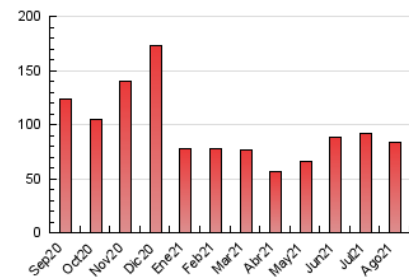

Pàgines (x 1000)