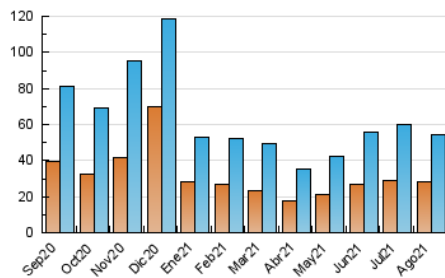

4.3 Per mesos

N. únics / Visites (x 1000)