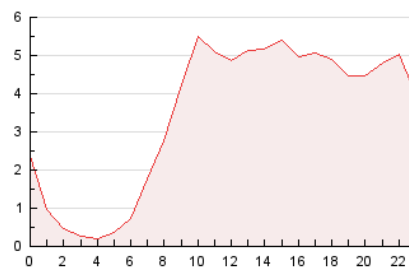

### 3. Per dia del mes (Nacional i Internacional)

Dia	N. únics	Visites	Pàgines	Dia	N. únics	Visites	Pàgines	Dia	N. únics	Visites	Pàgines
1	873	969	1.390	11	1.353	1.555	2.337	21	347	424	638
2	3.736	4.244	6.201	12	1.009	1.233	2.011	22	382	433	739
3	1.420	1.597	2.388	13	884	1.052	1.625	23	2.639	3.208	4.612
4	2.883	3.174	4.276	14	504	608	895	24	1.634	1.826	2.740
5	1.886	2.096	3.086	15	887	989	1.357	25	1.564	1.759	2.535
6	1.753	2.026	2.964	16	743	872	1.337	26	1.758	1.968	2.922
7	1.210	1.322	1.895	17	461	578	848	27	1.611	1.817	2.921
8	1.885	2.075	2.910	18	409	504	747	28	2.389	2.598	3.612
9	6.616	7.637	11.885	19	467	584	965	29	1.569	1.767	2.698
10	3.251	3.558	5.380	20	487	594	889	30	1.326	1.538	2.295
								31	1.050	1.217	1.844

4. Gràfiques (Nacional i Internacional)

4.1 Per dia de la setmana (promig)

N. únics / Visites (x 100)

Pàgines (x 100)

4.2 Per franja horària (promig)

Visites (x 1000)

Pàgines (x 1000)

4.3 Per mesos