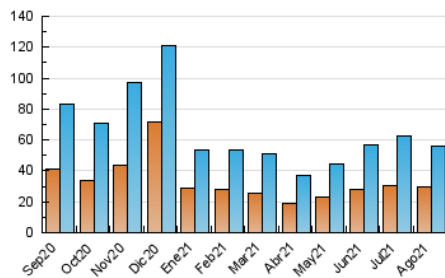

4.3 Per mesos

N. únics / Visites (x 1000)