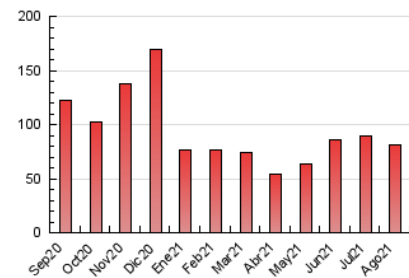

Pàgines (x 1000)