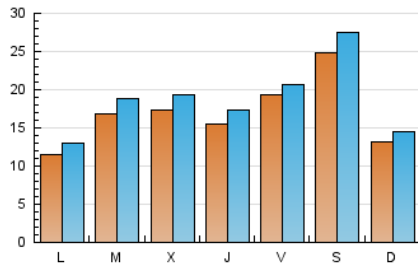

4. Gràfiques (Nacional)

4.1 Per dia de la setmana (promig)

N. únics / Visites (x 100)