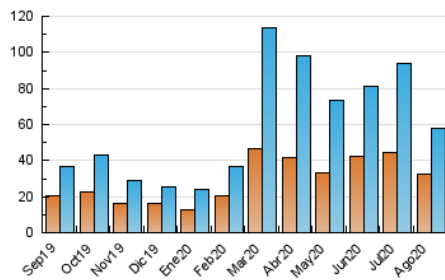

##### 4.1 Per dia de la setmana (promig)

N. únics / Visites (x 100)

Pàgines (x 100)

##### 4.2 Per franja horària (promig)

Visites (x 1000)

Pàgines (x 1000)

##### 4.3 Per mesos

N. únics / Visites (x 1000)

Pàgines (x 1000)