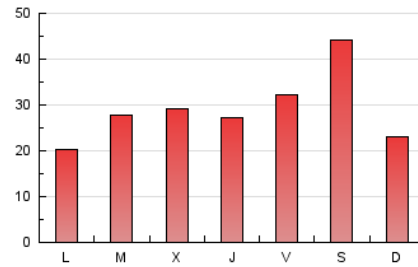

Pàgines (x 100)