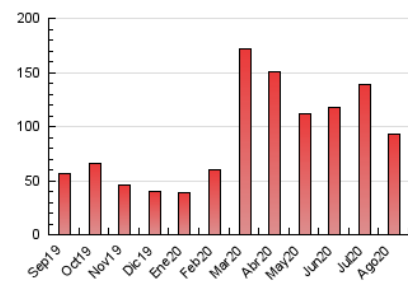

Pàgines (x 1000)