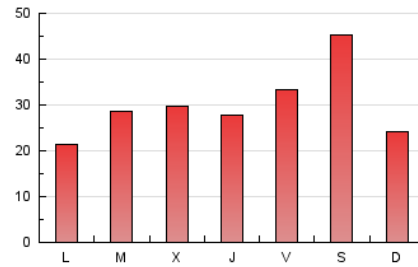

Pàgines (x 100)