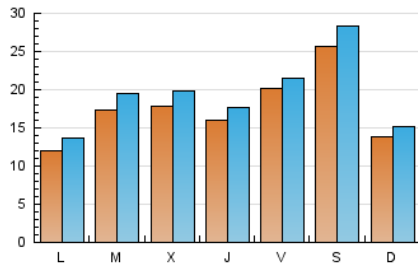

4. Gràfiques (Nacional i Internacional)

4.1 Per dia de la setmana (promig)

N. únics / Visites (x 100)