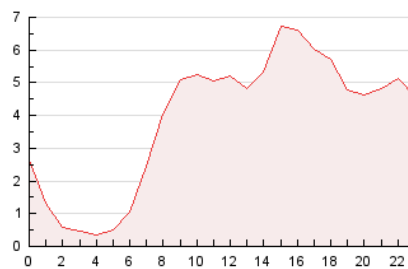

### 3. Per dia del mes (Nacional i Internacional)

Dia	N. únics	Visites	Pàgines	Dia	N. únics	Visites	Pàgines	Dia	N. únics	Visites	Pàgines
1	666	753	1.244	11	1.016	1.188	1.754	21	1.046	1.174	1.904
2	602	670	1.097	12	837	951	1.450	22	693	777	1.318
3	1.378	1.522	2.385	13	2.766	2.946	4.316	23	571	655	1.103
4	3.540	3.948	5.661	14	5.153	5.320	7.976	24	537	654	1.080
5	3.754	4.137	5.973	15	1.573	1.654	2.457	25	1.479	1.621	2.451
6	1.900	2.110	3.343	16	502	582	970	26	1.207	1.361	2.274
7	1.038	1.175	1.865	17	601	739	1.180	27	1.101	1.288	2.178
8	5.419	6.037	9.131	18	890	1.014	1.579	28	832	953	1.606
9	3.174	3.410	5.173	19	1.326	1.456	2.174	29	4.473	4.975	8.541
10	2.041	2.271	3.517	20	621	751	1.267	30	2.067	2.248	3.690
								31	1.471	1.649	2.507

4. Gràfiques (Nacional i Internacional)

4.1 Per dia de la setmana (promig)

N. únics / Visites (x 100)

Pàgines (x 100)

4.2 Per franja horària (promig)

Visites (x 1000)

Pàgines (x 1000)

4.3 Per mesos