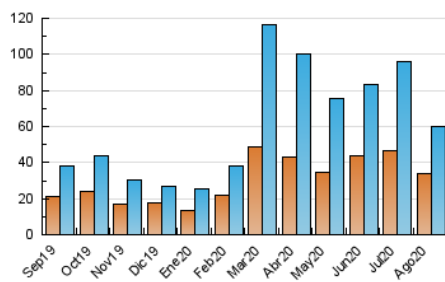

4.3 Per mesos

N. únics / Visites (x 1000)