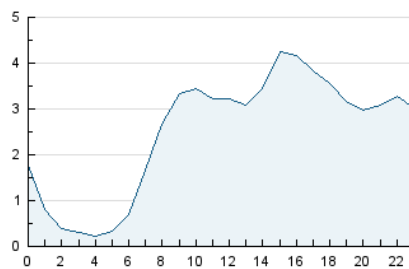

### 3. Per dia del mes (Nacional i Internacional)

Dia	N. únics	Visites	Pàgines	Dia	N. únics	Visites	Pàgines	Dia	N. únics	Visites	Pàgines
1	666	753	1.244	11	1.016	1.188	1.754	21	1.046	1.174	1.904
2	602	670	1.097	12	837	951	1.450	22	693	777	1.318
3	1.378	1.522	2.385	13	2.766	2.946	4.316	23	571	655	1.103
4	3.540	3.948	5.661	14	5.153	5.320	7.976	24	537	654	1.080
5	3.754	4.137	5.973	15	1.573	1.654	2.457	25	1.479	1.621	2.451
6	1.900	2.110	3.343	16	502	582	970	26	1.207	1.361	2.274
7	1.038	1.175	1.865	17	601	739	1.180	27	1.101	1.288	2.178
8	5.419	6.037	9.131	18	890	1.014	1.579	28	832	953	1.606
9	3.174	3.410	5.173	19	1.326	1.456	2.174	29	4.473	4.975	8.541
10	2.041	2.271	3.517	20	621	751	1.267	30	2.067	2.248	3.690
								31	1.471	1.649	2.507

4. Gràfiques (Nacional i Internacional)

4.1 Per dia de la setmana (promig)

N. únics / Visites (x 100)

Pàgines (x 100)

4.2 Per franja horària (promig)

Visites (x 1000)

Pàgines (x 1000)

4.3 Per mesos