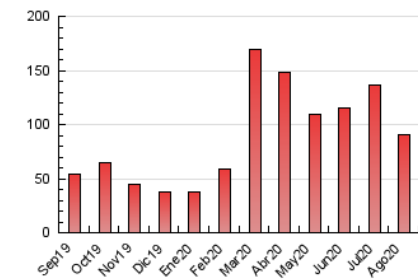

##### 4.1 Per dia de la setmana (promig)

N. únics / Visites (x 100)

Pàgines (x 100)

##### 4.2 Per franja horària (promig)

Visites (x 1000)

Pàgines (x 1000)

##### 4.3 Per mesos

N. únics / Visites (x 1000)

Pàgines (x 1000)