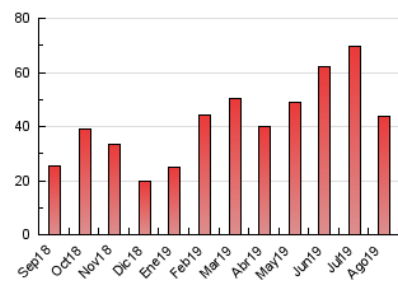

Pàgines (x 1000)