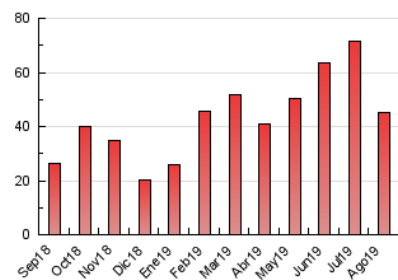

Pàgines (x 1000)