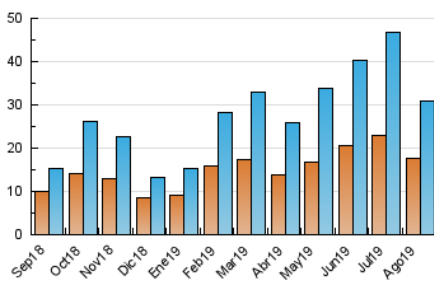

4.3 Per mesos

N. únics / Visites (x 1000)