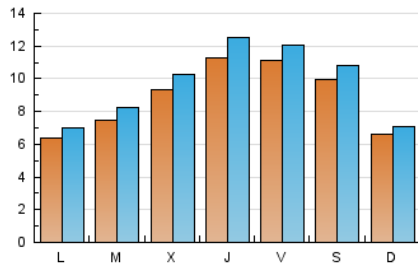

4. Gràfiques (Nacional)

4.1 Per dia de la setmana (promig)

N. únics / Visites (x 100)