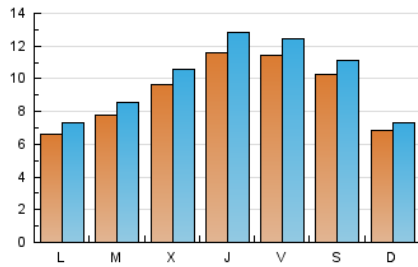

4. Gràfiques (Nacional i Internacional)

4.1 Per dia de la setmana (promig)

N. únics / Visites (x 100)