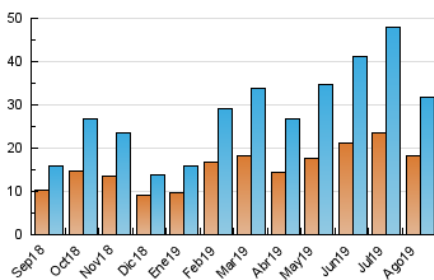

4.3 Per mesos

N. únics / Visites (x 1000)