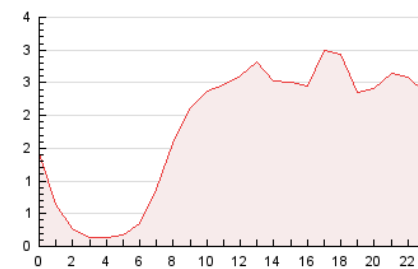

#### 3. Per dia del mes (Nacional)

Dia	N. únics	Visites	Pàgines	Dia	N. únics	Visites	Pàgines	Dia	N. únics	Visites	Pàgines
1	1.930	2.160	3.169	11	364	384	547	21	1.822	2.068	2.996
2	2.339	2.522	3.462	12	604	661	944	22	1.507	1.700	2.537
3	720	779	1.145	13	614	666	918	23	1.054	1.161	1.686
4	588	631	880	14	422	456	721	24	702	768	1.105
5	518	573	834	15	355	393	607	25	545	598	865
6	408	463	619	16	716	787	1.092	26	603	656	912
7	279	316	511	17	676	712	1.028	27	593	631	853
8	331	372	607	18	1.156	1.225	1.617	28	1.204	1.279	1.661
9	288	310	553	19	821	923	1.342	29	1.523	1.630	2.185
10	280	322	476	20	1.368	1.531	2.269	30	1.167	1.256	1.783
								31	2.596	2.828	3.847

4. Gràfiques (Nacional)

4.1 Per dia de la setmana (promig)

N. únics / Visites (x 100)

Pàgines (x 100)

4.2 Per franja horària (promig)

Visites (x 1000)

Pàgines (x 1000)

4.3 Per mesos