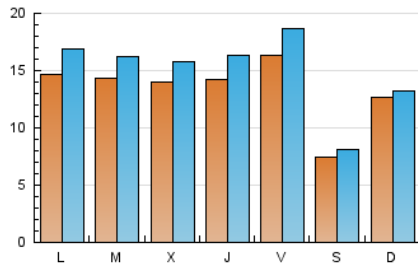

4. Gràfiques (Nacional)

4.1 Per dia de la setmana (promig)

N. únics / Visites (x 100)