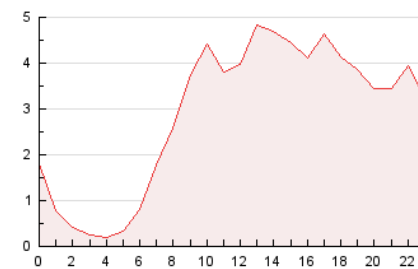

2. Seccions (Nacional)

	PÀGINES	%
HOME	7.473	10.74 %
RESTA	62.137	89.26 %

3. Per dia del mes (Nacional)

Dia	N. únics	Visites	Pàgines	Dia	N. únics	Visites	Pàgines	Dia	N. únics	Visites	Pàgines
1	2.570	3.090	4.567	11	1.094	1.209	1.900	21	2.963	3.027	3.969
2	2.401	2.758	4.059	12	703	798	1.401	22	1.010	1.160	1.746
3	1.212	1.337	2.081	13	349	387	681	23	1.728	1.916	2.595
4	1.760	2.040	2.814	14	310	350	608	24	2.114	2.291	3.215
5	2.507	2.945	4.518	15	854	949	1.676	25	1.558	1.791	2.602
6	1.080	1.160	1.840	16	807	904	1.369	26	1.582	1.756	2.474
7	643	692	1.089	17	716	814	1.293	27	824	901	1.359
8	804	912	1.479	18	1.285	1.473	2.244	28	1.153	1.223	1.713
9	746	846	1.296	19	1.721	1.971	2.867	29	2.099	2.331	3.227
10	1.376	1.552	2.389	20	726	795	1.232	30	1.499	1.659	2.379
								31	1.594	1.874	2.928

4. Gràfiques (Nacional)

4.1 Per dia de la setmana (promig)

N. únics / Visites (x 100)

Pàgines (x 100)

4.2 Per franja horària (promig)

Visites (x 1000)

Pàgines (x 1000)

4.3 Per mesos