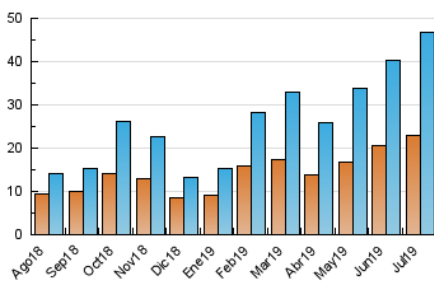

4.3 Per mesos

N. únics / Visites (x 1000)