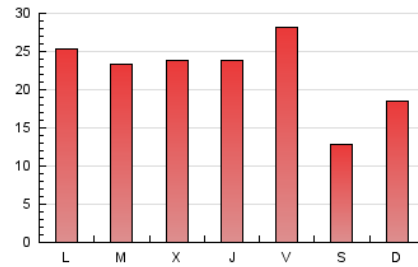

Pàgines (x 100)