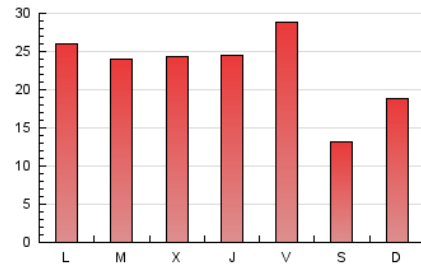

Pàgines (x 100)