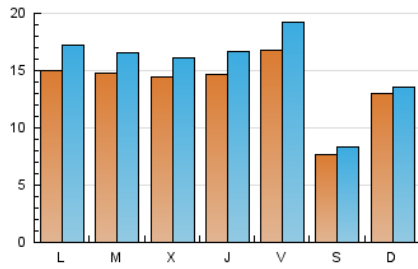

4. Gràfiques (Nacional i Internacional)

4.1 Per dia de la setmana (promig)

N. únics / Visites (x 100)