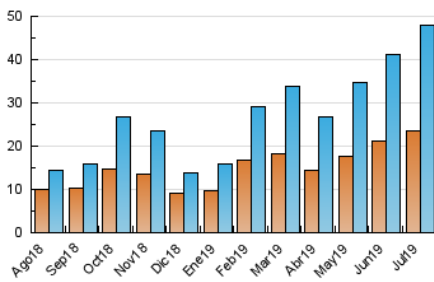

4.2 Per franja horària (promig)

Visites (x 1000)

Pàgines (x 1000)

4.3 Per mesos

N. únics / Visites (x 1000)