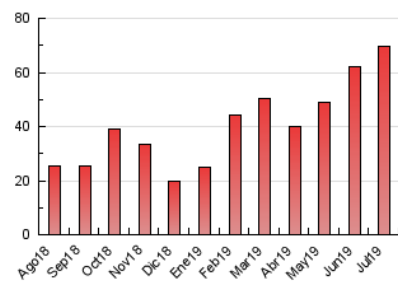

Pàgines (x 1000)