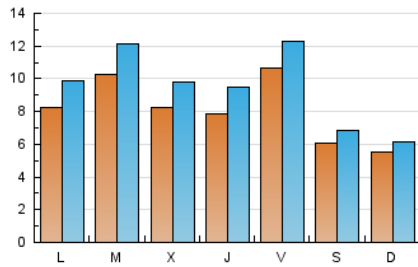

4. Gràfiques (Nacional i Internacional)

4.1 Per dia de la setmana (promig)

N. únics / Visites (x 100)