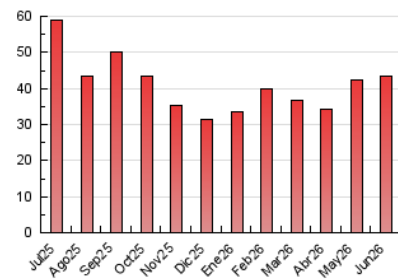

Pàgines (x 1000)