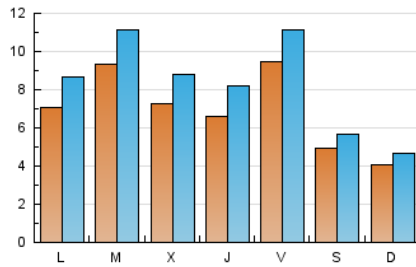

4. Gràfiques (Nacional)

4.1 Per dia de la setmana (promig)

N. únics / Visites (x 100)