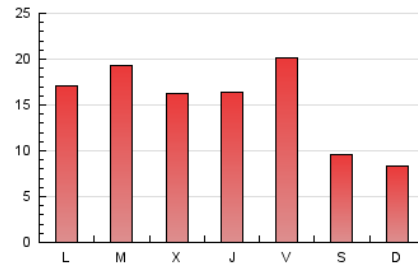

Pàgines (x 100)