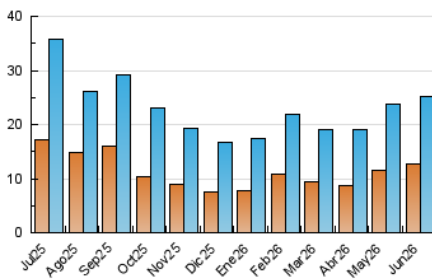

2. Seccions (Nacional)

	PÀGINES	%
HOME	17.467	40.28 %
RESTA	25.901	59.72 %

3. Per dia del mes (Nacional)

Dia	N. únics	Visites	Pàgines	Dia	N. únics	Visites	Pàgines	Dia	N. únics	Visites	Pàgines
1	705	867	1.632	11	631	777	1.475	21	369	424	674
2	789	957	1.681	12	517	610	1.247	22	804	986	1.703
3	1.121	1.347	2.210	13	370	439	740	23	696	818	1.334
4	662	831	1.549	14	397	464	706	24	397	445	656
5	546	646	1.165	15	626	783	1.641	25	637	791	1.340
6	410	474	740	16	694	873	1.503	26	1.516	1.764	2.877
7	444	491	747	17	792	996	1.835	27	626	708	1.005
8	615	775	1.394	18	722	893	1.787	28	418	485	714
9	884	1.066	1.809	19	1.220	1.426	2.307	29	770	937	1.658
10	590	718	1.359	20	565	657	992	30	1.595	1.852	2.888

4. Gràfiques (Nacional)

4.1 Per dia de la setmana (promig)

N. únics / Visites (x 100)

Pàgines (x 100)

4.2 Per franja horària (promig)

Visites_ (x 1000)

Pàgines (x 1000)

4.3 Per mesos

N. únics / Visites (x 1000)

Pàgines (x 1000)

5. Observacions

Este Medio Electrónico de Comunicación ha sido medido por la herramienta Google Analytics de Google (GA4).

6. Definicions bàsiques (Para més informació cal veure Normes Tècniques per al Control dels Mitjans Electrònics de Comunicació)