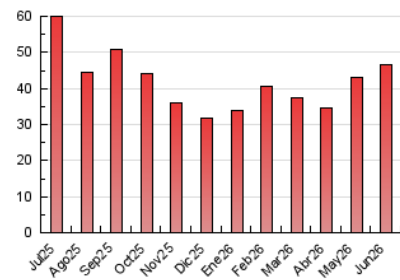

Pàgines (x 1000)