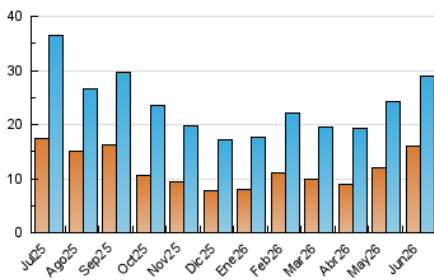

4.3 Per mesos

N. únics / Visites (x 1000)