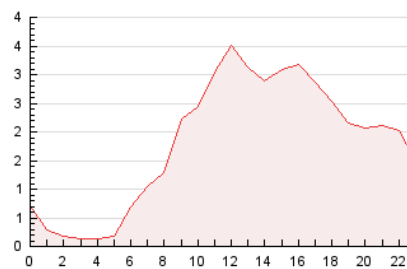

2. Seccions (Nacional)

	PÀGINES	%
HOME	17.467	40.28 %
RESTA	25.901	59.72 %

3. Per dia del mes (Nacional)

Dia	N. únics	Visites	Pàgines	Dia	N. únics	Visites	Pàgines	Dia	N. únics	Visites	Pàgines
1	705	867	1.632	11	631	777	1.475	21	369	424	674
2	789	957	1.681	12	517	610	1.247	22	804	986	1.703
3	1.121	1.347	2.210	13	370	439	740	23	696	818	1.334
4	662	831	1.549	14	397	464	706	24	397	445	656
5	546	646	1.165	15	626	783	1.641	25	637	791	1.340
6	410	474	740	16	694	873	1.503	26	1.516	1.764	2.877
7	444	491	747	17	792	996	1.835	27	626	708	1.005
8	615	775	1.394	18	722	893	1.787	28	418	485	714
9	884	1.066	1.809	19	1.220	1.426	2.307	29	770	937	1.658
10	590	718	1.359	20	565	657	992	30	1.595	1.852	2.888

4. Gràfiques (Nacional)

4.1 Per dia de la setmana (promig)

N. únics / Visites (x 100)

Pàgines (x 100)

4.2 Per franja horària (promig)

Visites_ (x 1000)

Pàgines (x 1000)

4.3 Per mesos