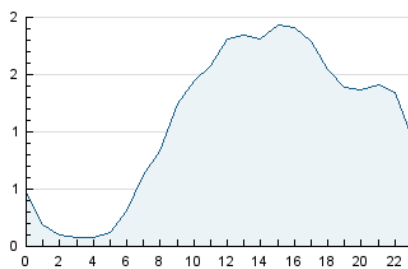

2. Seccions (Nacional)

	PÀGINES	%
HOME	17.467	40.28 %
RESTA	25.901	59.72 %

3. Per dia del mes (Nacional)

Dia	N. únics	Visites	Pàgines	Dia	N. únics	Visites	Pàgines	Dia	N. únics	Visites	Pàgines
1	705	867	1.632	11	631	777	1.475	21	369	424	674
2	789	957	1.681	12	517	610	1.247	22	804	986	1.703
3	1.121	1.347	2.210	13	370	439	740	23	696	818	1.334
4	662	831	1.549	14	397	464	706	24	397	445	656
5	546	646	1.165	15	626	783	1.641	25	637	791	1.340
6	410	474	740	16	694	873	1.503	26	1.516	1.764	2.877
7	444	491	747	17	792	996	1.835	27	626	708	1.005
8	615	775	1.394	18	722	893	1.787	28	418	485	714
9	884	1.066	1.809	19	1.220	1.426	2.307	29	770	937	1.658
10	590	718	1.359	20	565	657	992	30	1.595	1.852	2.888

4. Gràfiques (Nacional)

4.1 Per dia de la setmana (promig)

N. únics / Visites (x 100)

Pàgines (x 100)

4.2 Per franja horària (promig)

Visites_ (x 1000)

Pàgines (x 1000)

4.3 Per mesos