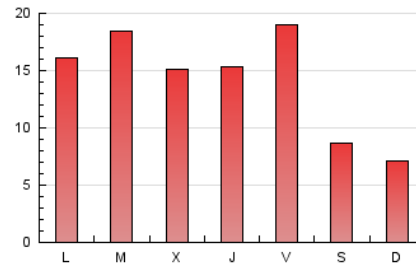

Pàgines (x 100)