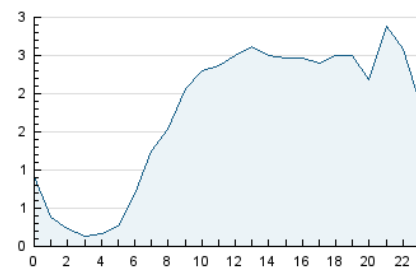

2. Seccions (Nacional i Internacional)

| | PÀGINES | % |
|--------------|---------|---------|
| HOME | 14.954 | 23.63 % |
| RESTA | 48.319 | 76.37 % |

3. Per dia del mes (Nacional i Internacional)

| Dia | N. únics | Visites | Pàgines | Dia | N. únics | Visites | Pàgines | Dia | N. únics | Visites | Pàgines |
|-----------|----------|---------|---------|-----------|----------|---------|---------|-----------|----------|---------|---------|
| 1 | 1.159 | 1.354 | 2.143 | 11 | 632 | 698 | 1.014 | 21 | 1.394 | 1.605 | 2.510 |
| 2 | 920 | 1.059 | 1.654 | 12 | 1.033 | 1.211 | 1.977 | 22 | 1.220 | 1.410 | 2.183 |
| 3 | 663 | 769 | 1.090 | 13 | 1.121 | 1.348 | 2.229 | 23 | 1.194 | 1.354 | 1.966 |
| 4 | 639 | 711 | 1.034 | 14 | 974 | 1.170 | 1.913 | 24 | 686 | 783 | 1.161 |
| 5 | 1.254 | 1.458 | 2.205 | 15 | 964 | 1.170 | 2.005 | 25 | 544 | 622 | 912 |
| 6 | 2.012 | 2.405 | 3.533 | 16 | 951 | 1.125 | 1.895 | 26 | 866 | 1.033 | 1.620 |
| 7 | 2.018 | 2.308 | 3.275 | 17 | 788 | 905 | 1.406 | 27 | 1.347 | 1.588 | 2.263 |
| 8 | 1.779 | 2.009 | 2.983 | 18 | 554 | 627 | 974 | 28 | 2.807 | 3.360 | 5.018 |
| 9 | 1.743 | 1.886 | 2.559 | 19 | 791 | 980 | 1.818 | 29 | 1.777 | 2.048 | 3.116 |
| 10 | 2.003 | 2.093 | 2.559 | 20 | 1.075 | 1.277 | 2.082 | 30 | 1.253 | 1.434 | 2.176 |

4. Gràfiques (Nacional i Internacional)

4.1 Per dia de la setmana (promig)

N. únics / Visites (x 100)

Pàgines (x 100)

4.2 Per franja horària (promig)

Visites_ (x 1000)

Pàgines (x 1000)

4.3 Per mesos