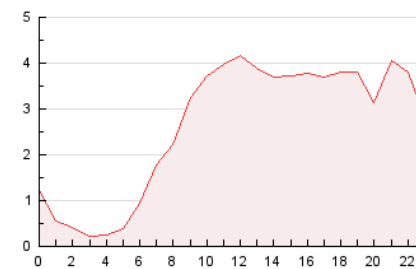

2. Seccions (Nacional i Internacional)

| | PÀGINES | % |
|--------------|---------|---------|
| HOME | 14.954 | 23.63 % |
| RESTA | 48.319 | 76.37 % |

3. Per dia del mes (Nacional i Internacional)

| Dia | N. únics | Visites | Pàgines | Dia | N. únics | Visites | Pàgines | Dia | N. únics | Visites | Pàgines |
|-----------|----------|---------|---------|-----------|----------|---------|---------|-----------|----------|---------|---------|
| 1 | 1.159 | 1.354 | 2.143 | 11 | 632 | 698 | 1.014 | 21 | 1.394 | 1.605 | 2.510 |
| 2 | 920 | 1.059 | 1.654 | 12 | 1.033 | 1.211 | 1.977 | 22 | 1.220 | 1.410 | 2.183 |
| 3 | 663 | 769 | 1.090 | 13 | 1.121 | 1.348 | 2.229 | 23 | 1.194 | 1.354 | 1.966 |
| 4 | 639 | 711 | 1.034 | 14 | 974 | 1.170 | 1.913 | 24 | 686 | 783 | 1.161 |
| 5 | 1.254 | 1.458 | 2.205 | 15 | 964 | 1.170 | 2.005 | 25 | 544 | 622 | 912 |
| 6 | 2.012 | 2.405 | 3.533 | 16 | 951 | 1.125 | 1.895 | 26 | 866 | 1.033 | 1.620 |
| 7 | 2.018 | 2.308 | 3.275 | 17 | 788 | 905 | 1.406 | 27 | 1.347 | 1.588 | 2.263 |
| 8 | 1.779 | 2.009 | 2.983 | 18 | 554 | 627 | 974 | 28 | 2.807 | 3.360 | 5.018 |
| 9 | 1.743 | 1.886 | 2.559 | 19 | 791 | 980 | 1.818 | 29 | 1.777 | 2.048 | 3.116 |
| 10 | 2.003 | 2.093 | 2.559 | 20 | 1.075 | 1.277 | 2.082 | 30 | 1.253 | 1.434 | 2.176 |

4. Gràfiques (Nacional i Internacional)

4.1 Per dia de la setmana (promig)

N. únics / Visites (x 100)

Pàgines (x 100)

4.2 Per franja horària (promig)

Visites_ (x 1000)

Pàgines (x 1000)

4.3 Per mesos