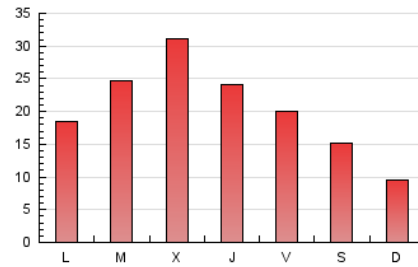

Pàgines (x 100)