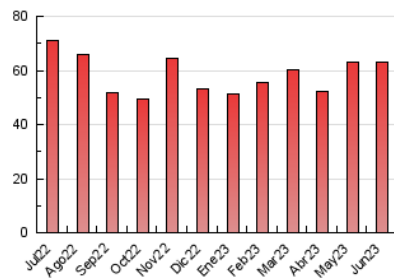

Pàgines (x 1000)