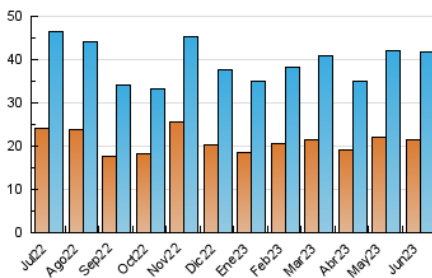

4.3 Per mesos

N. únics / Visites (x 1000)