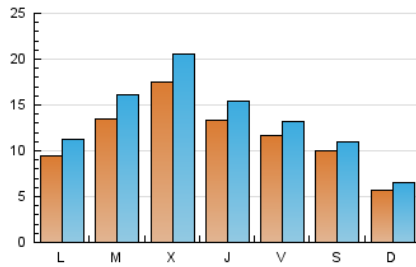

4. Gràfiques (Nacional)

4.1 Per dia de la setmana (promig)

N. únics / Visites (x 100)