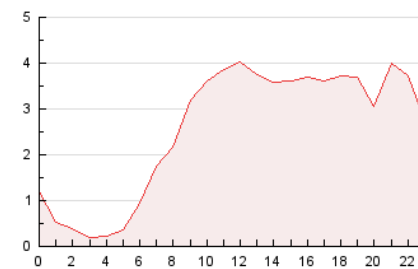

2. Seccions (Nacional)

| | PÀGINES | % |
|--------------|---------|---------|
| HOME | 14.649 | 23.76 % |
| RESTA | 47.000 | 76.24 % |

3. Per dia del mes (Nacional)

| Dia | N. únics | Visites | Pàgines | Dia | N. únics | Visites | Pàgines | Dia | N. únics | Visites | Pàgines |
|-----|----------|---------|---------|-----|----------|---------|---------|-----|----------|---------|---------|
| 1 | 1.116 | 1.307 | 2.078 | 11 | 611 | 676 | 971 | 21 | 1.356 | 1.567 | 2.468 |
| 2 | 876 | 1.014 | 1.601 | 12 | 994 | 1.172 | 1.936 | 22 | 1.177 | 1.364 | 2.068 |
| 3 | 639 | 743 | 1.062 | 13 | 1.084 | 1.311 | 2.179 | 23 | 1.154 | 1.312 | 1.915 |
| 4 | 624 | 694 | 1.011 | 14 | 946 | 1.139 | 1.869 | 24 | 661 | 756 | 1.131 |
| 5 | 1.216 | 1.420 | 2.153 | 15 | 931 | 1.137 | 1.968 | 25 | 529 | 605 | 894 |
| 6 | 1.963 | 2.355 | 3.478 | 16 | 907 | 1.079 | 1.832 | 26 | 830 | 995 | 1.581 |
| 7 | 1.963 | 2.253 | 3.204 | 17 | 752 | 869 | 1.363 | 27 | 1.301 | 1.541 | 2.201 |
| 8 | 1.729 | 1.958 | 2.924 | 18 | 538 | 610 | 929 | 28 | 2.709 | 3.253 | 4.892 |
| 9 | 1.697 | 1.840 | 2.510 | 19 | 742 | 931 | 1.752 | 29 | 1.709 | 1.975 | 3.020 |
| 10 | 1.959 | 2.049 | 2.510 | 20 | 1.023 | 1.224 | 2.024 | 30 | 1.207 | 1.387 | 2.125 |

4. Gràfiques (Nacional)

4.1 Per dia de la setmana (promig)

N. únics / Visites (x 100)

Pàgines (x 100)

4.2 Per franja horària (promig)

Visites_ (x 1000)

Pàgines (x 1000)

4.3 Per mesos