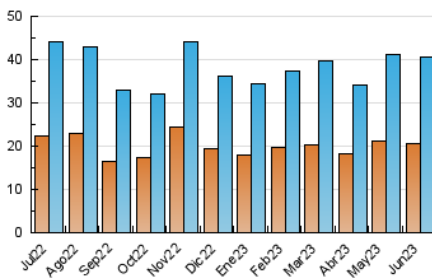

4.3 Per mesos

N. únics / Visites (x 1000)