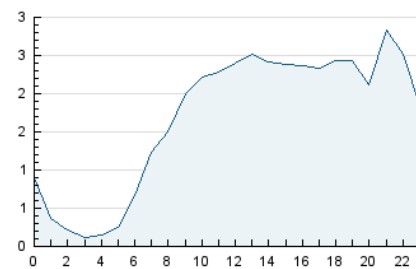

2. Seccions (Nacional)

| | PÀGINES | % |
|--------------|---------|---------|
| HOME | 14.649 | 23.76 % |
| RESTA | 47.000 | 76.24 % |

3. Per dia del mes (Nacional)

| Dia | N. únics | Visites | Pàgines | Dia | N. únics | Visites | Pàgines | Dia | N. únics | Visites | Pàgines |
|-----|----------|---------|---------|-----|----------|---------|---------|-----|----------|---------|---------|
| 1 | 1.116 | 1.307 | 2.078 | 11 | 611 | 676 | 971 | 21 | 1.356 | 1.567 | 2.468 |
| 2 | 876 | 1.014 | 1.601 | 12 | 994 | 1.172 | 1.936 | 22 | 1.177 | 1.364 | 2.068 |
| 3 | 639 | 743 | 1.062 | 13 | 1.084 | 1.311 | 2.179 | 23 | 1.154 | 1.312 | 1.915 |
| 4 | 624 | 694 | 1.011 | 14 | 946 | 1.139 | 1.869 | 24 | 661 | 756 | 1.131 |
| 5 | 1.216 | 1.420 | 2.153 | 15 | 931 | 1.137 | 1.968 | 25 | 529 | 605 | 894 |
| 6 | 1.963 | 2.355 | 3.478 | 16 | 907 | 1.079 | 1.832 | 26 | 830 | 995 | 1.581 |
| 7 | 1.963 | 2.253 | 3.204 | 17 | 752 | 869 | 1.363 | 27 | 1.301 | 1.541 | 2.201 |
| 8 | 1.729 | 1.958 | 2.924 | 18 | 538 | 610 | 929 | 28 | 2.709 | 3.253 | 4.892 |
| 9 | 1.697 | 1.840 | 2.510 | 19 | 742 | 931 | 1.752 | 29 | 1.709 | 1.975 | 3.020 |
| 10 | 1.959 | 2.049 | 2.510 | 20 | 1.023 | 1.224 | 2.024 | 30 | 1.207 | 1.387 | 2.125 |

4. Gràfiques (Nacional)

4.1 Per dia de la setmana (promig)

N. únics / Visites (x 100)

Pàgines (x 100)

4.2 Per franja horària (promig)

Visites_ (x 1000)

Pàgines (x 1000)

4.3 Per mesos