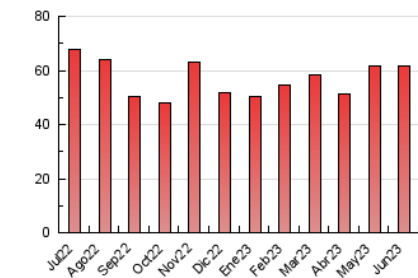

Pàgines (x 1000)