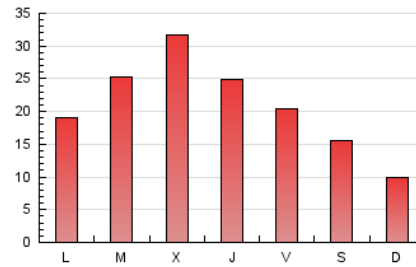

Pàgines (x 100)