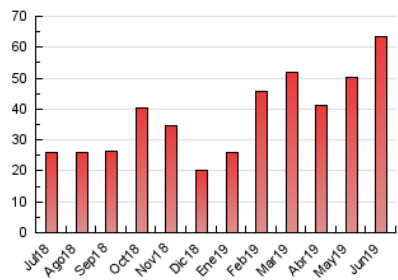

Pàgines (x 1000)