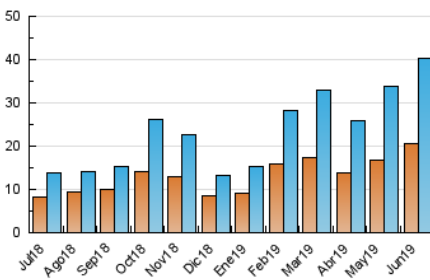

4.3 Per mesos

N. únics / Visites (x 1000)