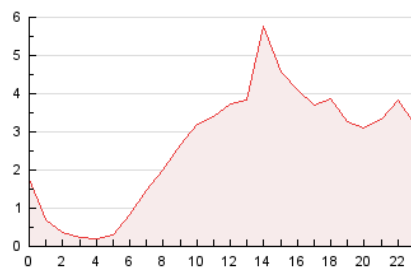

2. Seccions (Nacional i Internacional)

	PÀGINES	%
HOME	6.723	10.59 %
RESTA	56.734	89.41 %

3. Per dia del mes (Nacional i Internacional)

Dia	N. únics	Visites	Pàgines	Dia	N. únics	Visites	Pàgines	Dia	N. únics	Visites	Pàgines
1	490	538	789	11	1.125	1.259	2.078	21	929	1.010	1.630
2	442	471	693	12	926	1.044	1.608	22	704	746	1.206
3	2.268	2.505	3.388	13	1.318	1.523	2.518	23	840	886	1.277
4	1.002	1.107	1.638	14	1.341	1.500	2.213	24	471	503	809
5	1.698	1.894	2.607	15	889	1.007	1.640	25	3.296	4.028	6.269
6	1.160	1.275	1.932	16	763	814	1.336	26	3.538	3.905	6.154
7	870	938	1.525	17	1.037	1.185	1.830	27	1.985	2.224	3.425
8	655	710	1.198	18	1.070	1.184	1.943	28	874	988	1.549
9	439	471	790	19	1.516	1.626	2.467	29	1.282	1.391	1.909
10	1.010	1.144	1.779	20	2.382	2.676	4.146	30	653	702	1.111

4. Gràfiques (Nacional i Internacional)

4.1 Per dia de la setmana (promig)

N. únics / Visites (x 100)

Pàgines (x 100)

4.2 Per franja horària (promig)

Visites (x 1000)

Pàgines (x 1000)

4.3 Per mesos