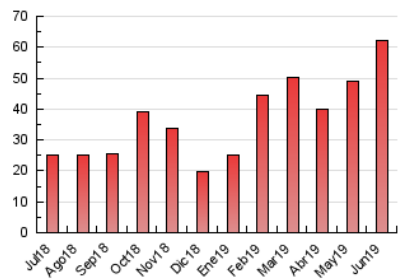

Pàgines (x 1000)