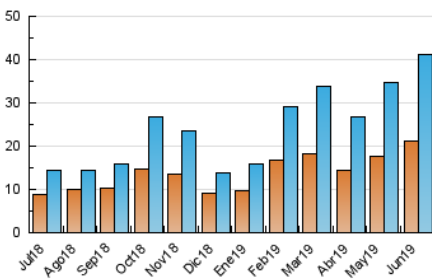

4.3 Per mesos

N. únics / Visites (x 1000)