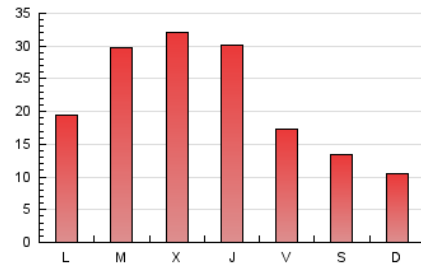

Pàgines (x 100)