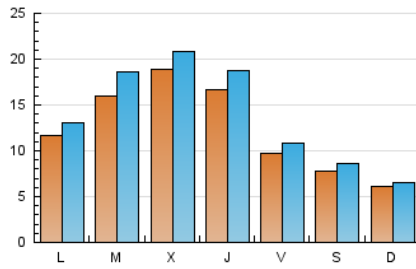

4. Gràfiques (Nacional)

4.1 Per dia de la setmana (promig)

N. únics / Visites (x 100)