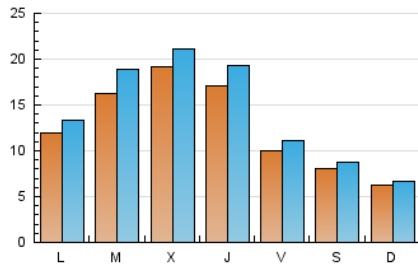

4. Gràfiques (Nacional i Internacional)

4.1 Per dia de la setmana (promig)

N. únics / Visites (x 100)