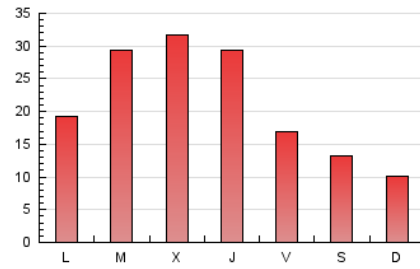

Pàgines (x 100)