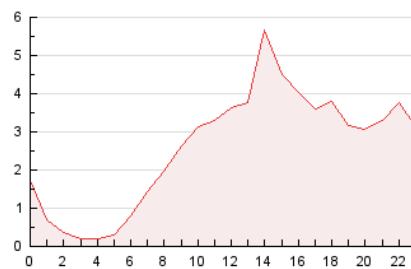

2. Seccions (Nacional)

	PÀGINES	%
HOME	6.503	10.46 %
RESTA	55.656	89.54 %

3. Per dia del mes (Nacional)

Dia	N. únics	Visites	Pàgines	Dia	N. únics	Visites	Pàgines	Dia	N. únics	Visites	Pàgines
1	484	531	766	11	1.100	1.233	2.039	21	895	976	1.581
2	424	452	669	12	898	1.016	1.575	22	679	720	1.160
3	2.233	2.470	3.341	13	1.270	1.474	2.450	23	822	867	1.251
4	980	1.085	1.604	14	1.316	1.475	2.168	24	461	493	794
5	1.670	1.865	2.567	15	867	983	1.595	25	3.248	3.976	6.187
6	1.110	1.225	1.872	16	745	796	1.301	26	3.492	3.855	6.090
7	831	896	1.468	17	1.011	1.158	1.789	27	1.932	2.169	3.347
8	629	684	1.161	18	1.045	1.159	1.889	28	851	963	1.517
9	431	462	777	19	1.487	1.594	2.415	29	1.258	1.365	1.883
10	980	1.113	1.743	20	2.339	2.630	4.072	30	638	687	1.088

4. Gràfiques (Nacional)

4.1 Per dia de la setmana (promig)

N. únics / Visites (x 100)

Pàgines (x 100)

4.2 Per franja horària (promig)

Visites (x 1000)

Pàgines (x 1000)

4.3 Per mesos