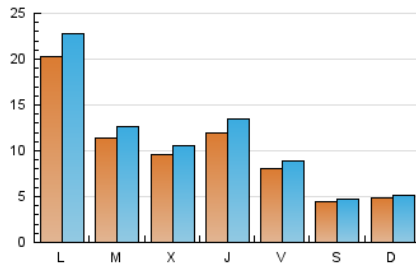

4. Gràfiques (Nacional i Internacional)

4.1 Per dia de la setmana (promig)

N. únics / Visites (x 100)