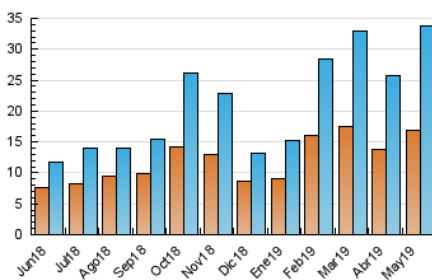

4.3 Per mesos

N. únics / Visites (x 1000)