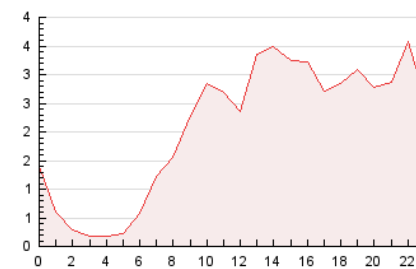

2. Seccions (Nacional i Internacional)

	PÀGINES	%
HOME	6.778	13.50 %
RESTA	43.429	86.50 %

3. Per dia del mes (Nacional i Internacional)

Dia	N. únics	Visites	Pàgines	Dia	N. únics	Visites	Pàgines	Dia	N. únics	Visites	Pàgines
1	1.215	1.306	1.838	11	337	368	561	21	926	1.021	1.504
2	784	896	1.475	12	362	382	559	22	864	949	1.462
3	589	648	1.067	13	3.153	3.492	4.610	23	2.224	2.510	3.458
4	341	372	539	14	1.378	1.494	2.142	24	1.319	1.454	2.155
5	264	291	419	15	1.229	1.358	2.048	25	700	744	1.086
6	703	778	1.007	16	1.010	1.135	1.744	26	966	1.021	1.623
7	871	1.003	1.404	17	739	806	1.217	27	2.846	3.277	4.511
8	697	785	1.110	18	384	422	617	28	1.359	1.509	2.144
9	1.128	1.241	1.730	19	330	364	544	29	810	894	1.332
10	629	702	1.110	20	1.398	1.590	2.326	30	848	959	1.538
								31	730	809	1.327

4. Gràfiques (Nacional i Internacional)

4.1 Per dia de la setmana (promig)

N. únics / Visites (x 100)

Pàgines (x 100)

4.2 Per franja horària (promig)

Visites (x 1000)

Pàgines (x 1000)

4.3 Per mesos