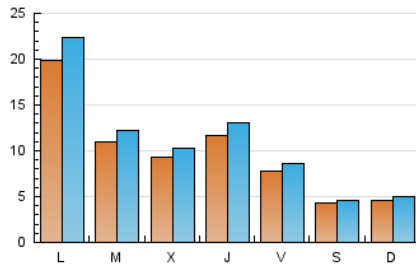

4. Gràfiques (Nacional)

4.1 Per dia de la setmana (promig)

N. únics / Visites (x 100)