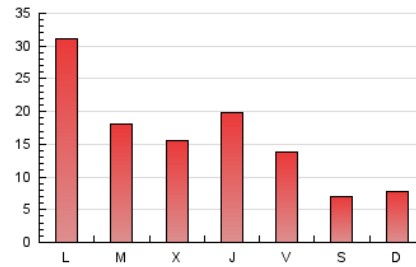

Pàgines (x 100)