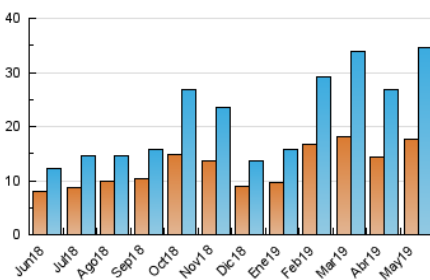

4.3 Per mesos

N. únics / Visites (x 1000)