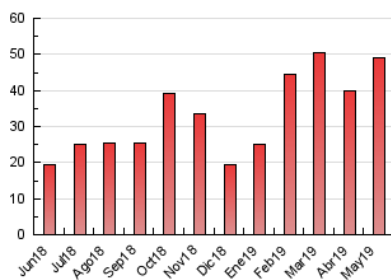

Pàgines (x 1000)