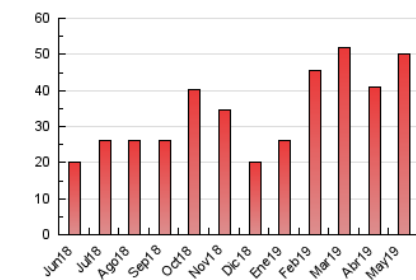

Pàgines (x 1000)