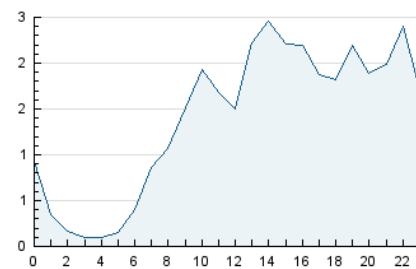

2. Seccions (Nacional)

	PÀGINES	%
HOME	6.575	13.42 %
RESTA	42.416	86.58 %

3. Per dia del mes (Nacional)

Dia	N. únics	Visites	Pàgines	Dia	N. únics	Visites	Pàgines	Dia	N. únics	Visites	Pàgines
1	1.186	1.276	1.806	11	317	345	537	21	891	986	1.457
2	750	861	1.436	12	342	361	534	22	832	917	1.425
3	567	625	1.036	13	3.104	3.441	4.539	23	2.161	2.447	3.369
4	322	353	513	14	1.347	1.460	2.102	24	1.284	1.419	2.109
5	252	279	401	15	1.194	1.322	2.006	25	685	728	1.061
6	684	759	980	16	985	1.109	1.694	26	951	1.005	1.605
7	851	983	1.371	17	720	787	1.196	27	2.795	3.225	4.445
8	665	753	1.072	18	370	407	602	28	1.328	1.478	2.106
9	1.099	1.211	1.686	19	315	348	527	29	776	859	1.288
10	607	678	1.074	20	1.356	1.544	2.246	30	820	929	1.472
								31	704	783	1.296

4. Gràfiques (Nacional)

4.1 Per dia de la setmana (promig)

N. únics / Visites (x 100)

Pàgines (x 100)

4.2 Per franja horària (promig)

Visites (x 1000)

Pàgines (x 1000)

4.3 Per mesos