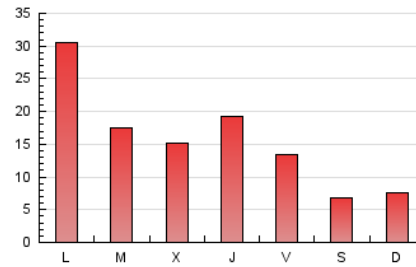

Pàgines (x 100)