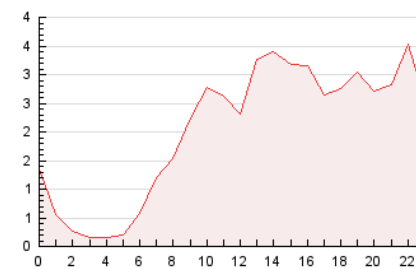

2. Seccions (Nacional)

	PÀGINES	%
HOME	6.575	13.42 %
RESTA	42.416	86.58 %

3. Per dia del mes (Nacional)

Dia	N. únics	Visites	Pàgines	Dia	N. únics	Visites	Pàgines	Dia	N. únics	Visites	Pàgines
1	1.186	1.276	1.806	11	317	345	537	21	891	986	1.457
2	750	861	1.436	12	342	361	534	22	832	917	1.425
3	567	625	1.036	13	3.104	3.441	4.539	23	2.161	2.447	3.369
4	322	353	513	14	1.347	1.460	2.102	24	1.284	1.419	2.109
5	252	279	401	15	1.194	1.322	2.006	25	685	728	1.061
6	684	759	980	16	985	1.109	1.694	26	951	1.005	1.605
7	851	983	1.371	17	720	787	1.196	27	2.795	3.225	4.445
8	665	753	1.072	18	370	407	602	28	1.328	1.478	2.106
9	1.099	1.211	1.686	19	315	348	527	29	776	859	1.288
10	607	678	1.074	20	1.356	1.544	2.246	30	820	929	1.472
								31	704	783	1.296

4. Gràfiques (Nacional)

4.1 Per dia de la setmana (promig)

N. únics / Visites (x 100)

Pàgines (x 100)

4.2 Per franja horària (promig)

Visites (x 1000)

Pàgines (x 1000)

4.3 Per mesos