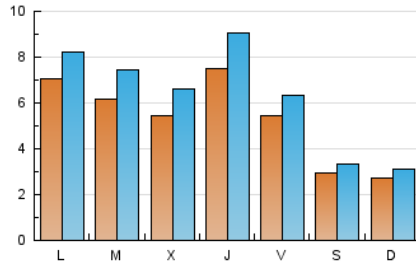

4. Gràfiques (Nacional i Internacional)

4.1 Per dia de la setmana (promig)

N. únics / Visites (x 100)