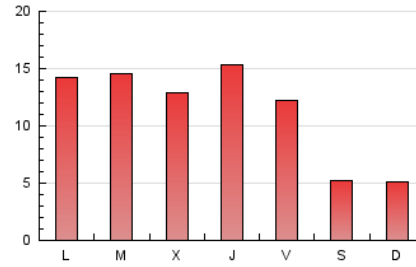

Pàgines (x 100)