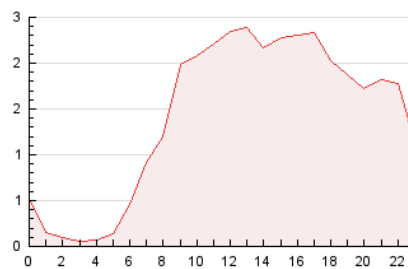

2. Seccions (Nacional)

	PÀGINES	%
HOME	14.395	42.25 %
RESTA	19.674	57.75 %

3. Per dia del mes (Nacional)

Dia	N. únics	Visites	Pàgines	Dia	N. únics	Visites	Pàgines	Dia	N. únics	Visites	Pàgines
1	351	445	884	11	275	321	538	21	689	836	1.633
2	283	351	599	12	232	272	488	22	527	647	1.331
3	460	520	1.126	13	479	591	1.102	23	410	522	1.053
4	198	228	386	14	529	652	1.320	24	458	550	984
5	235	270	455	15	495	584	1.139	25	301	337	500
6	186	216	456	16	1.382	1.623	2.571	26	236	292	439
7	639	757	1.417	17	736	847	1.604	27	1.011	1.185	1.952
8	716	843	1.584	18	373	405	637	28	552	674	1.358
9	951	1.163	1.987	19	329	364	596	29	596	735	1.351
10	498	592	1.120	20	1.087	1.249	2.107	30	674	807	1.352

4. Gràfiques (Nacional)

4.1 Per dia de la setmana (promig)

N. únics / Visites (x 100)

Pàgines (x 100)

4.2 Per franja horària (promig)

Visites_ (x 1000)

Pàgines (x 1000)

4.3 Per mesos