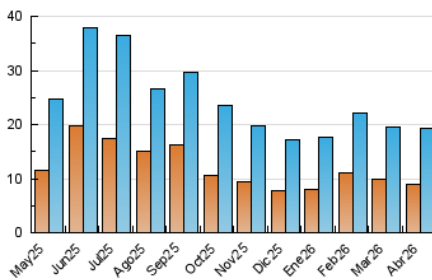

4.3 Per mesos

N. únics / Visites (x 1000)