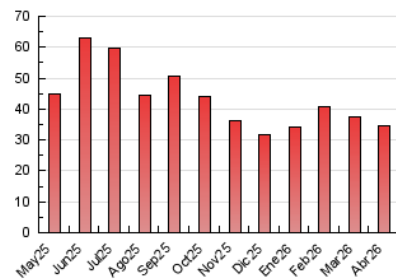

Pàgines (x 1000)