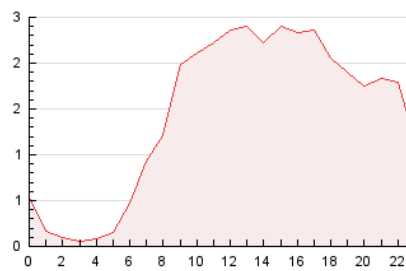

2. Seccions (Nacional i Internacional)

	PÀGINES	%
HOME	14.509	41.96 %
RESTA	20.068	58.04 %

3. Per dia del mes (Nacional i Internacional)

Dia	N. únics	Visites	Pàgines	Dia	N. únics	Visites	Pàgines	Dia	N. únics	Visites	Pàgines
1	364	459	908	11	280	327	544	21	708	855	1.652
2	286	354	602	12	238	278	494	22	533	653	1.337
3	468	531	1.139	13	487	599	1.111	23	420	532	1.065
4	209	240	398	14	541	665	1.337	24	467	559	993
5	247	283	469	15	507	598	1.153	25	311	347	510
6	199	229	469	16	1.394	1.637	2.593	26	252	308	456
7	657	775	1.443	17	744	857	1.616	27	1.023	1.200	1.967
8	729	858	1.599	18	388	420	654	28	564	686	1.370
9	960	1.174	2.003	19	341	376	608	29	603	742	1.456
10	504	598	1.126	20	1.104	1.267	2.128	30	693	828	1.377

4. Gràfiques (Nacional i Internacional)

4.1 Per dia de la setmana (promig)

N. únics / Visites (x 100)

Pàgines (x 100)

4.2 Per franja horària (promig)

Visites_ (x 1000)

Pàgines (x 1000)

4.3 Per mesos