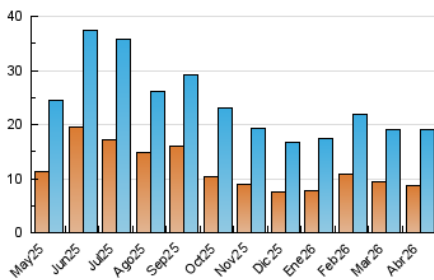

4.3 Per mesos

N. únics / Visites (x 1000)