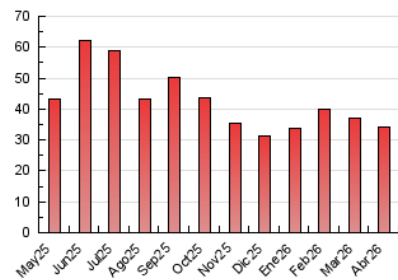

Pàgines (x 1000)