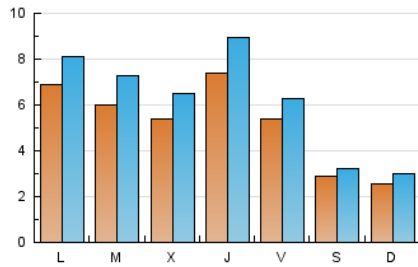

4. Gràfiques (Nacional)

4.1 Per dia de la setmana (promig)

N. únics / Visites (x 100)