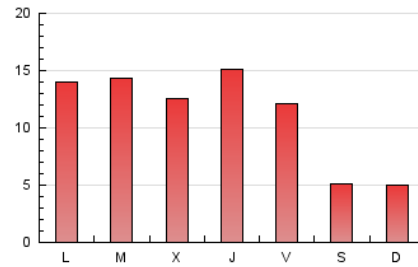

Pàgines (x 100)