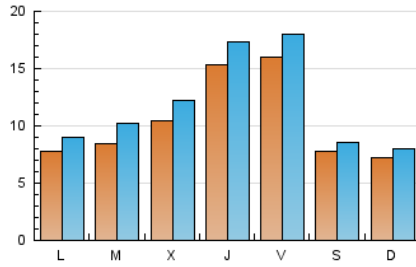

4. Gràfiques (Nacional i Internacional)

4.1 Per dia de la setmana (promig)

N. únics / Visites (x 100)