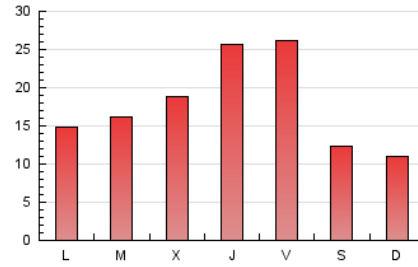

Pàgines (x 100)