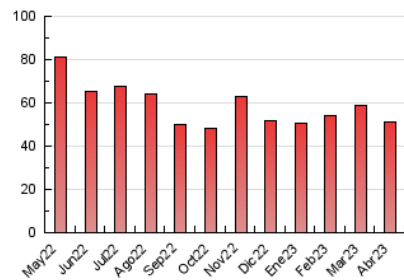

Pàgines (x 1000)