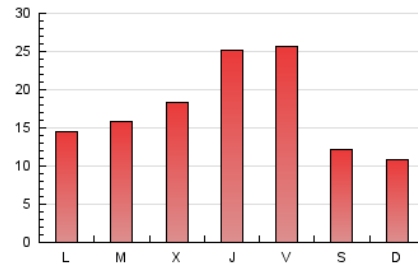

Pàgines (x 100)