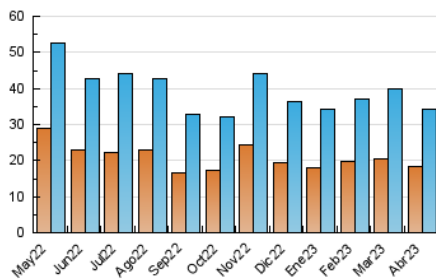

4.3 Per mesos

N. únics / Visites (x 1000)