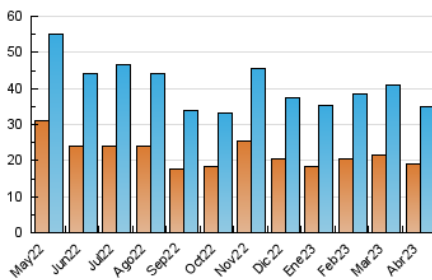

4.3 Per mesos

N. únics / Visites (x 1000)