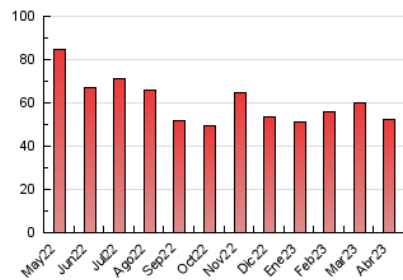

Pàgines (x 1000)