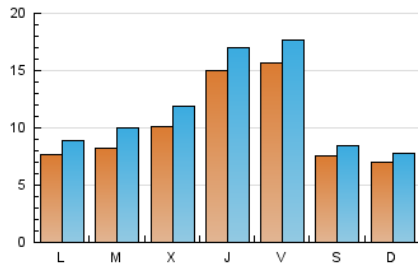

4. Gràfiques (Nacional)

4.1 Per dia de la setmana (promig)

N. únics / Visites (x 100)