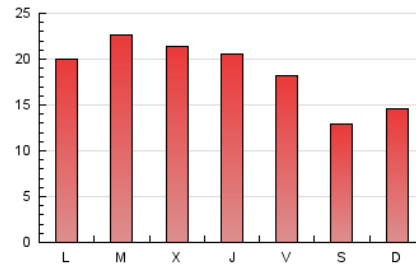

Pàgines (x 100)