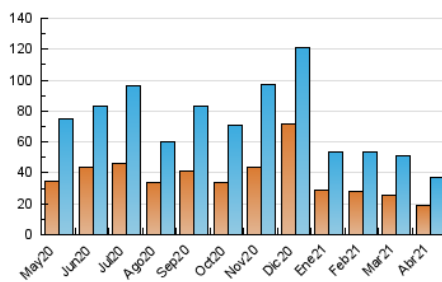

4.3 Per mesos

N. únics / Visites (x 1000)