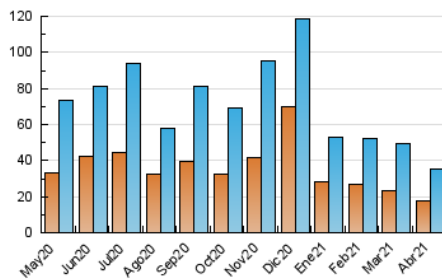

4.3 Per mesos

N. únics / Visites (x 1000)