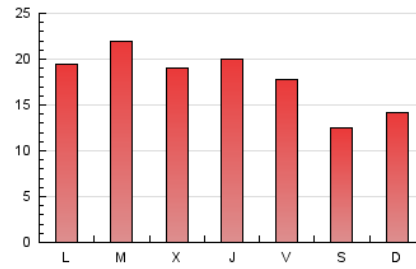

Pàgines (x 100)