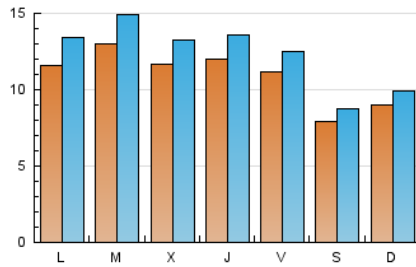

4. Gràfiques (Nacional i Internacional)

4.1 Per dia de la setmana (promig)

N. únics / Visites (x 100)