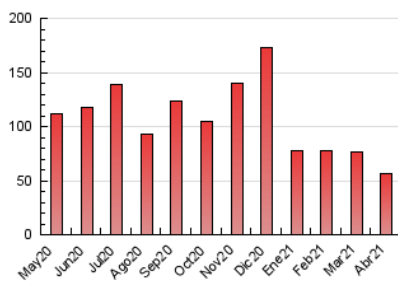

Pàgines (x 1000)