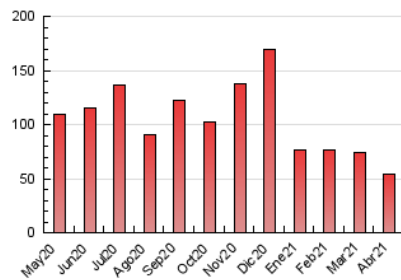

Pàgines (x 1000)