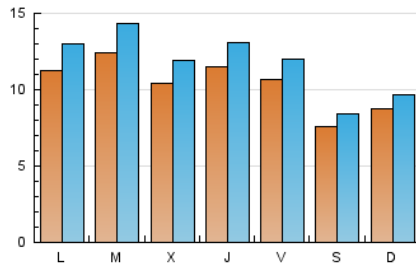

4. Gràfiques (Nacional)

4.1 Per dia de la setmana (promig)

N. únics / Visites (x 100)