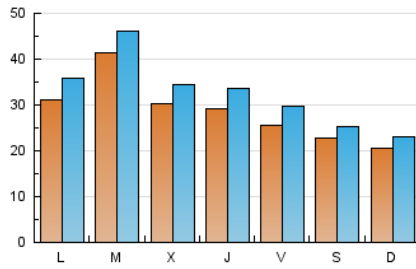

4. Gràfiques (Nacional)

4.1 Per dia de la setmana (promig)

N. únics / Visites (x 100)