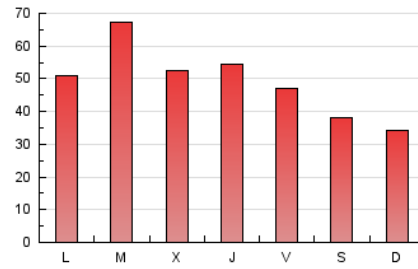

Pàgines (x 100)