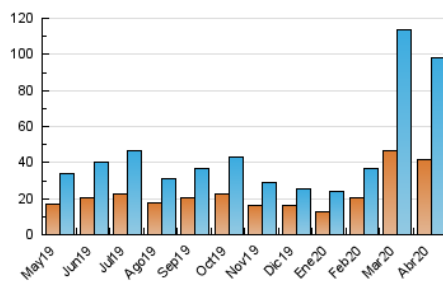

##### 4.1 Per dia de la setmana (promig)

N. únics / Visites (x 100)

Pàgines (x 100)

##### 4.2 Per franja horària (promig)

Visites (x 1000)

Pàgines (x 1000)

##### 4.3 Per mesos

N. únics / Visites (x 1000)

Pàgines (x 1000)