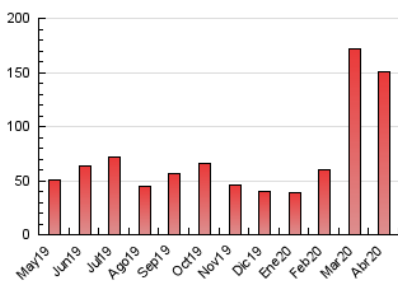

Pàgines (x 1000)