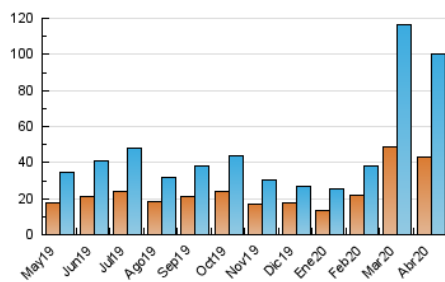

4.3 Per mesos

N. únics / Visites (x 1000)