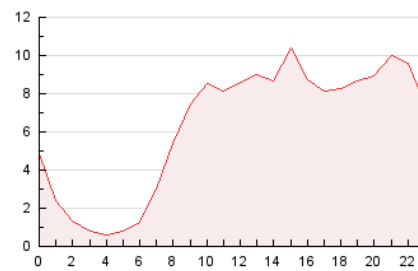

### 3. Per dia del mes (Nacional i Internacional)

Dia	N. únics	Visites	Pàgines	Dia	N. únics	Visites	Pàgines	Dia	N. únics	Visites	Pàgines
1	4.245	4.930	7.468	11	2.163	2.439	3.852	21	2.190	2.596	4.119
2	3.976	4.638	7.166	12	1.895	2.142	3.242	22	1.945	2.281	3.776
3	3.415	4.020	6.194	13	2.639	2.942	4.113	23	2.239	2.603	4.916
4	2.487	2.776	4.106	14	4.718	5.329	7.679	24	3.411	3.926	6.105
5	1.343	1.518	2.301	15	3.878	4.273	6.208	25	2.753	3.039	4.435
6	4.648	5.530	7.830	16	2.167	2.566	4.321	26	1.798	2.013	2.865
7	6.965	7.595	10.823	17	1.479	1.739	3.037	27	2.283	2.617	3.703
8	2.582	2.953	4.606	18	1.867	2.075	3.102	28	2.969	3.274	4.710
9	4.221	4.822	7.324	19	3.408	3.808	5.515	29	2.833	3.226	4.608
10	2.192	2.443	3.804	20	3.019	3.481	5.028	30	2.294	2.583	3.965

4. Gràfiques (Nacional i Internacional)

4.1 Per dia de la setmana (promig)

N. únics / Visites (x 100)

Pàgines (x 100)

4.2 Per franja horària (promig)

Visites (x 1000)

Pàgines (x 1000)

4.3 Per mesos