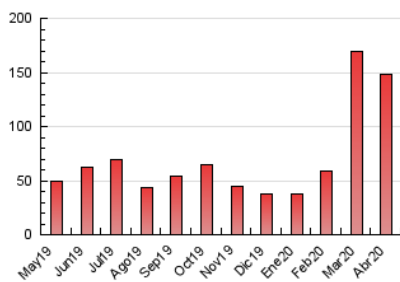

##### 4.1 Per dia de la setmana (promig)

N. únics / Visites (x 100)

Pàgines (x 100)

##### 4.2 Per franja horària (promig)

Visites (x 1000)

Pàgines (x 1000)

##### 4.3 Per mesos

N. únics / Visites (x 1000)

Pàgines (x 1000)