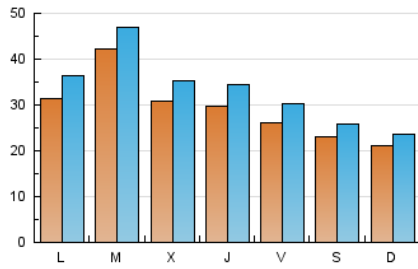

4. Gràfiques (Nacional i Internacional)

4.1 Per dia de la setmana (promig)

N. únics / Visites (x 100)