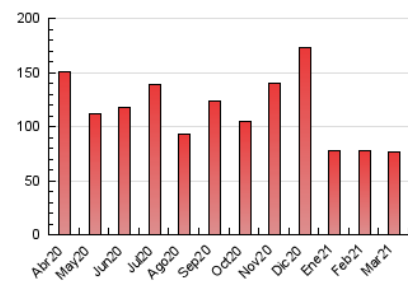

Pàgines (x 1000)