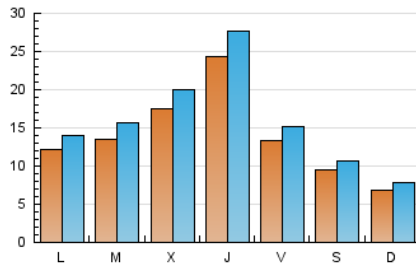

4. Gràfiques (Nacional)

4.1 Per dia de la setmana (promig)

N. únics / Visites (x 100)