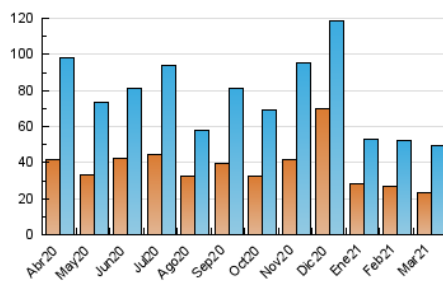

##### 4.1 Per dia de la setmana (promig)

N. únics / Visites (x 100)

Pàgines (x 100)

##### 4.2 Per franja horària (promig)

Visites (x 1000)

Pàgines (x 1000)

##### 4.3 Per mesos

N. únics / Visites (x 1000)

Pàgines (x 1000)