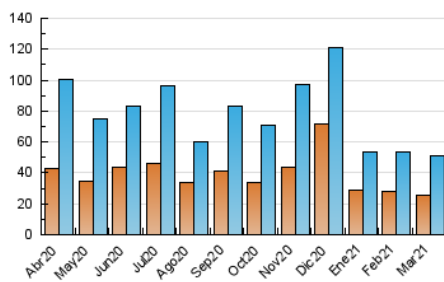

4.3 Per mesos

N. únics / Visites (x 1000)