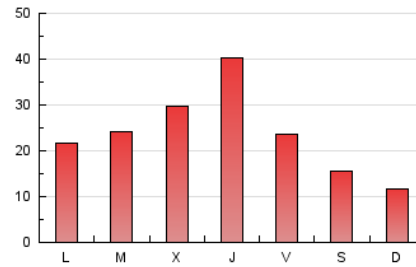

Pàgines (x 100)