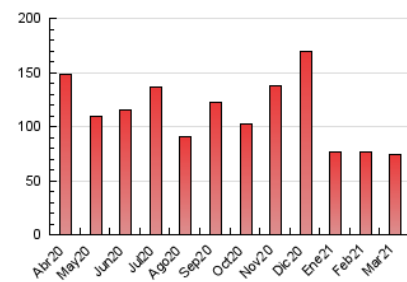

##### 4.2 Per franja horària (promig)

Visites (x 1000)

Pàgines (x 1000)

##### 4.3 Per mesos

N. únics / Visites (x 1000)

Pàgines (x 1000)