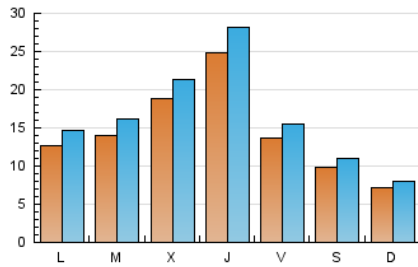

4. Gràfiques (Nacional i Internacional)

4.1 Per dia de la setmana (promig)

N. únics / Visites (x 100)