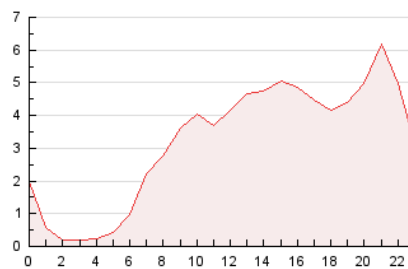

### 3. Per dia del mes (Nacional i Internacional)

Dia	N. únics	Visites	Pàgines	Dia	N. únics	Visites	Pàgines	Dia	N. únics	Visites	Pàgines
1	813	974	1.423	11	3.334	3.750	5.418	21	633	726	1.082
2	1.002	1.167	1.812	12	2.190	2.436	3.530	22	1.194	1.404	2.108
3	1.842	2.081	3.106	13	1.759	1.929	2.756	23	1.617	1.875	3.152
4	1.798	2.019	2.978	14	1.269	1.371	1.949	24	2.279	2.603	4.314
5	740	852	1.410	15	1.562	1.785	2.769	25	1.487	1.707	2.702
6	484	575	874	16	1.750	1.996	2.896	26	907	1.037	1.768
7	438	523	840	17	2.736	3.057	4.306	27	804	896	1.382
8	1.110	1.294	2.084	18	3.329	3.822	5.297	28	519	603	885
9	1.303	1.539	2.376	19	1.654	1.894	2.903	29	1.623	1.844	2.745
10	1.073	1.262	1.939	20	906	1.004	1.396	30	1.370	1.533	2.236
								31	1.471	1.643	2.268

4. Gràfiques (Nacional i Internacional)

4.1 Per dia de la setmana (promig)

N. únics / Visites (x 100)

Pàgines (x 100)

4.2 Per franja horària (promig)

Visites (x 1000)

Pàgines (x 1000)

4.3 Per mesos