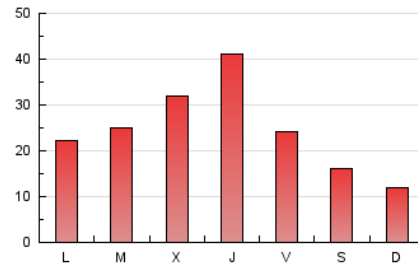

Pàgines (x 100)