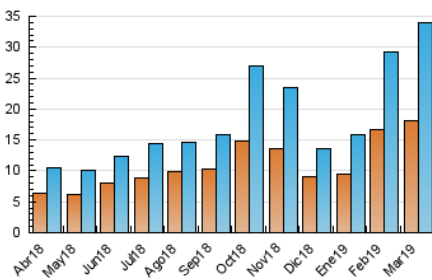

4.3 Per mesos

N. únics / Visites (x 1000)