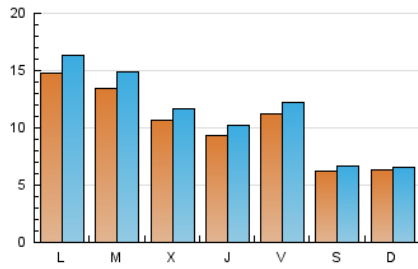

4. Gràfiques (Nacional i Internacional)

4.1 Per dia de la setmana (promig)

N. únics / Visites (x 100)