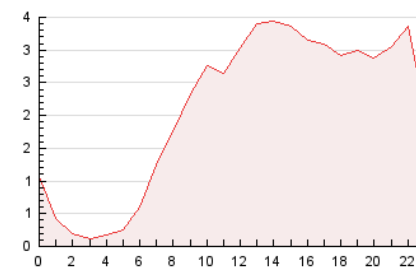

2. Seccions (Nacional)

	PÀGINES	%
HOME	5.099	10.12 %
RESTA	45.275	89.88 %

3. Per dia del mes (Nacional)

Dia	N. únics	Visites	Pàgines	Dia	N. únics	Visites	Pàgines	Dia	N. únics	Visites	Pàgines
1	2.275	2.474	3.472	11	2.078	2.238	3.198	21	984	1.075	1.730
2	943	992	1.526	12	1.585	1.706	2.658	22	643	692	1.117
3	668	705	1.202	13	643	720	1.157	23	373	391	615
4	1.523	1.718	2.688	14	760	862	1.330	24	547	577	838
5	868	946	1.491	15	540	591	963	25	804	892	1.424
6	706	777	1.182	16	248	273	446	26	1.067	1.227	1.814
7	1.006	1.088	1.764	17	229	240	391	27	1.189	1.326	1.946
8	1.346	1.450	2.301	18	1.378	1.533	1.988	28	840	916	1.540
9	1.056	1.116	1.651	19	1.739	1.919	2.797	29	624	698	1.291
10	1.145	1.186	1.883	20	1.598	1.729	2.515	30	382	417	699
								31	428	455	757

4. Gràfiques (Nacional)

4.1 Per dia de la setmana (promig)

N. únics / Visites (x 100)

Pàgines (x 100)

4.2 Per franja horària (promig)

Visites (x 1000)

Pàgines (x 1000)

4.3 Per mesos