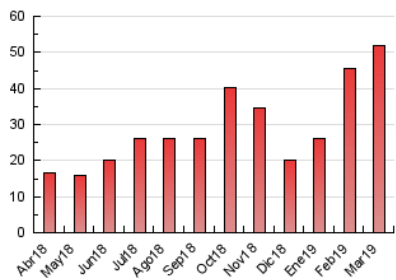

Pàgines (x 1000)