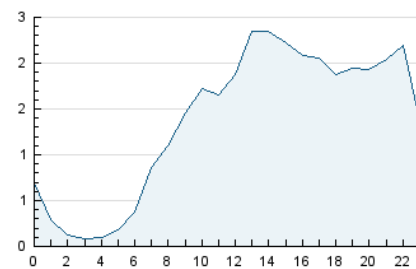

2. Seccions (Nacional)

	PÀGINES	%
HOME	5.099	10.12 %
RESTA	45.275	89.88 %

3. Per dia del mes (Nacional)

Dia	N. únics	Visites	Pàgines	Dia	N. únics	Visites	Pàgines	Dia	N. únics	Visites	Pàgines
1	2.275	2.474	3.472	11	2.078	2.238	3.198	21	984	1.075	1.730
2	943	992	1.526	12	1.585	1.706	2.658	22	643	692	1.117
3	668	705	1.202	13	643	720	1.157	23	373	391	615
4	1.523	1.718	2.688	14	760	862	1.330	24	547	577	838
5	868	946	1.491	15	540	591	963	25	804	892	1.424
6	706	777	1.182	16	248	273	446	26	1.067	1.227	1.814
7	1.006	1.088	1.764	17	229	240	391	27	1.189	1.326	1.946
8	1.346	1.450	2.301	18	1.378	1.533	1.988	28	840	916	1.540
9	1.056	1.116	1.651	19	1.739	1.919	2.797	29	624	698	1.291
10	1.145	1.186	1.883	20	1.598	1.729	2.515	30	382	417	699
								31	428	455	757

4. Gràfiques (Nacional)

4.1 Per dia de la setmana (promig)

N. únics / Visites (x 100)

Pàgines (x 100)

4.2 Per franja horària (promig)

Visites (x 1000)

Pàgines (x 1000)

4.3 Per mesos