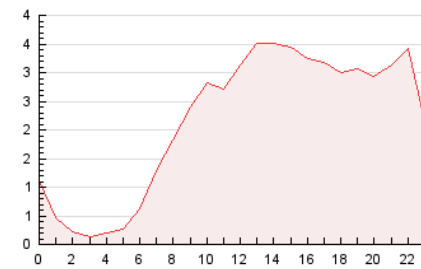

2. Seccions (Nacional i Internacional)

	PÀGINES	%
HOME	5.293	10.22 %
RESTA	46.486	89.78 %

3. Per dia del mes (Nacional i Internacional)

Dia	N. únics	Visites	Pàgines	Dia	N. únics	Visites	Pàgines	Dia	N. únics	Visites	Pàgines
1	2.333	2.534	3.543	11	2.122	2.282	3.267	21	1.020	1.113	1.774
2	975	1.025	1.564	12	1.624	1.745	2.707	22	681	730	1.169
3	688	725	1.228	13	663	740	1.183	23	389	407	633
4	1.565	1.762	2.757	14	786	889	1.360	24	564	595	858
5	899	977	1.541	15	575	627	1.011	25	827	919	1.464
6	736	808	1.232	16	275	300	481	26	1.094	1.254	1.846
7	1.043	1.129	1.812	17	256	267	421	27	1.213	1.353	1.991
8	1.378	1.482	2.360	18	1.406	1.563	2.021	28	869	947	1.603
9	1.087	1.149	1.691	19	1.781	1.962	2.855	29	650	725	1.335
10	1.177	1.218	1.929	20	1.638	1.771	2.624	30	408	444	728
								31	453	481	791

4. Gràfiques (Nacional i Internacional)

4.1 Per dia de la setmana (promig)

N. únics / Visites (x 100)

Pàgines (x 100)

4.2 Per franja horària (promig)

Visites (x 1000)

Pàgines (x 1000)

4.3 Per mesos