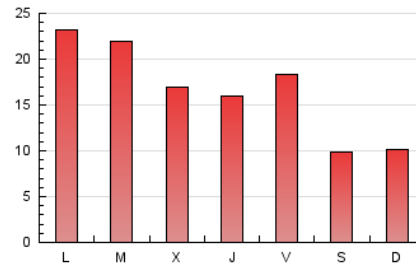

Pàgines (x 100)