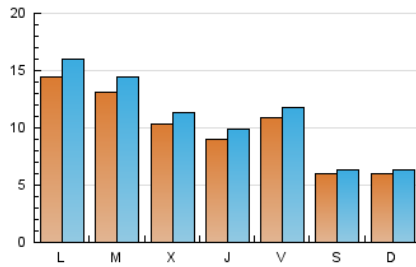

4. Gràfiques (Nacional)

4.1 Per dia de la setmana (promig)

N. únics / Visites (x 100)