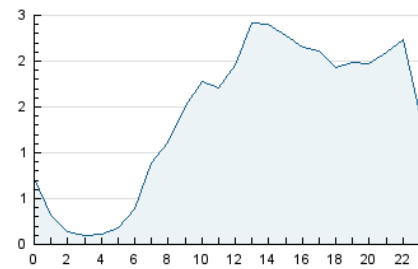

2. Seccions (Nacional i Internacional)

	PÀGINES	%
HOME	5.293	10.22 %
RESTA	46.486	89.78 %

3. Per dia del mes (Nacional i Internacional)

Dia	N. únics	Visites	Pàgines	Dia	N. únics	Visites	Pàgines	Dia	N. únics	Visites	Pàgines
1	2.333	2.534	3.543	11	2.122	2.282	3.267	21	1.020	1.113	1.774
2	975	1.025	1.564	12	1.624	1.745	2.707	22	681	730	1.169
3	688	725	1.228	13	663	740	1.183	23	389	407	633
4	1.565	1.762	2.757	14	786	889	1.360	24	564	595	858
5	899	977	1.541	15	575	627	1.011	25	827	919	1.464
6	736	808	1.232	16	275	300	481	26	1.094	1.254	1.846
7	1.043	1.129	1.812	17	256	267	421	27	1.213	1.353	1.991
8	1.378	1.482	2.360	18	1.406	1.563	2.021	28	869	947	1.603
9	1.087	1.149	1.691	19	1.781	1.962	2.855	29	650	725	1.335
10	1.177	1.218	1.929	20	1.638	1.771	2.624	30	408	444	728
								31	453	481	791

4. Gràfiques (Nacional i Internacional)

4.1 Per dia de la setmana (promig)

N. únics / Visites (x 100)

Pàgines (x 100)

4.2 Per franja horària (promig)

Visites (x 1000)

Pàgines (x 1000)

4.3 Per mesos