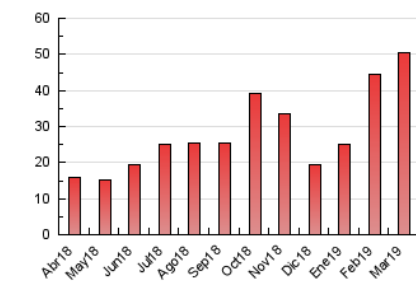

Pàgines (x 1000)