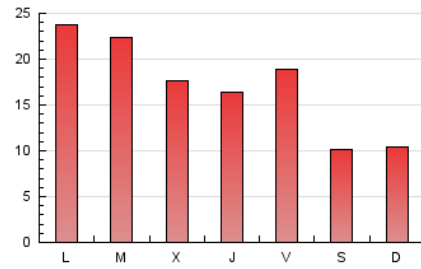

Pàgines (x 100)