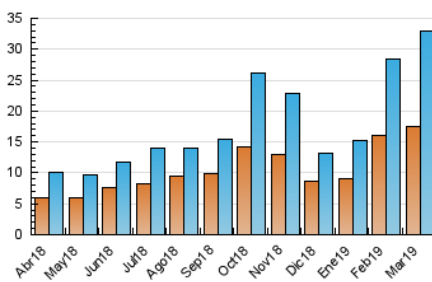

4.3 Per mesos

N. únics / Visites (x 1000)