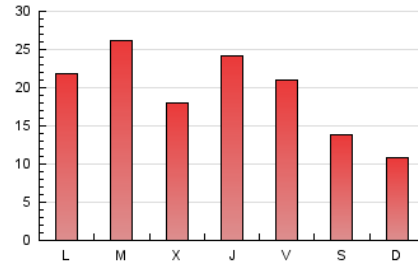

Pàgines (x 100)