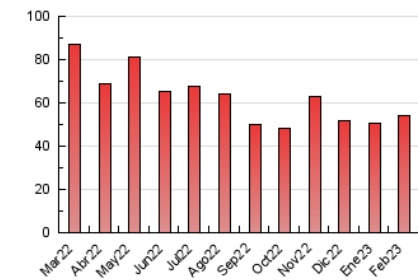

Pàgines (x 1000)