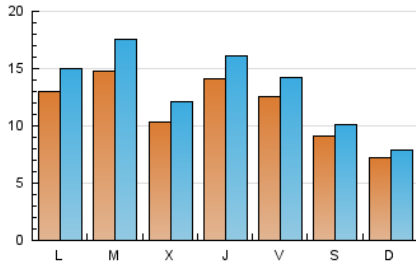

4. Gràfiques (Nacional)

4.1 Per dia de la setmana (promig)

N. únics / Visites (x 100)