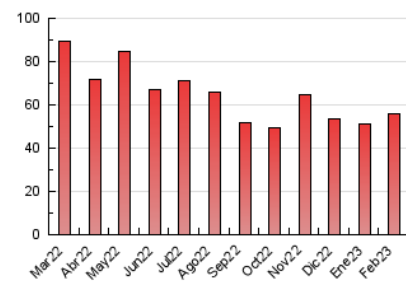

Pàgines (x 1000)