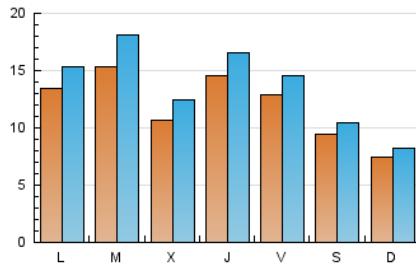

4. Gràfiques (Nacional i Internacional)

4.1 Per dia de la setmana (promig)

N. únics / Visites (x 100)