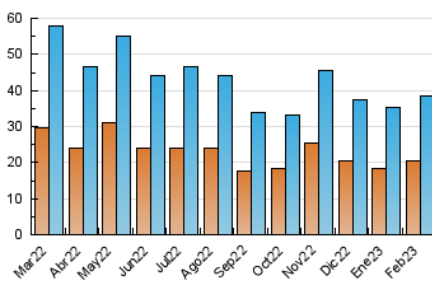

4.3 Per mesos

N. únics / Visites (x 1000)