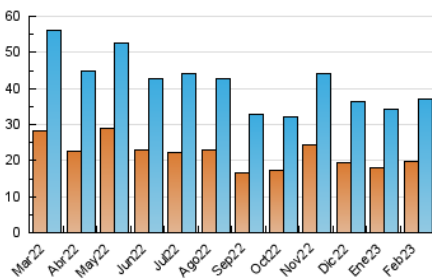

4.3 Per mesos

N. únics / Visites (x 1000)