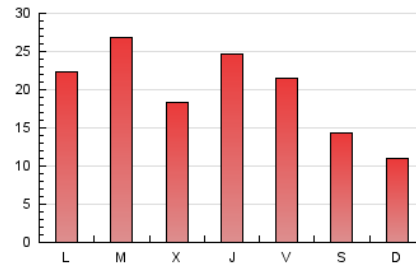

Pàgines (x 100)