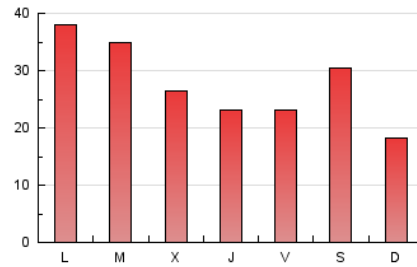

Pàgines (x 100)