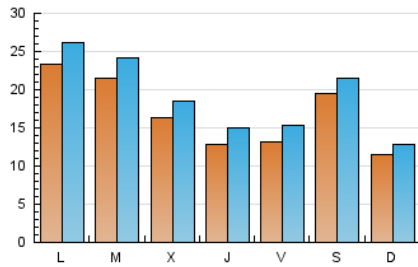

4. Gràfiques (Nacional i Internacional)

4.1 Per dia de la setmana (promig)

N. únics / Visites (x 100)