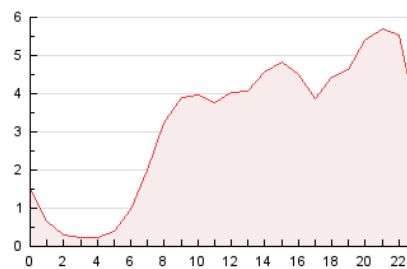

Pàgines (x 1000)