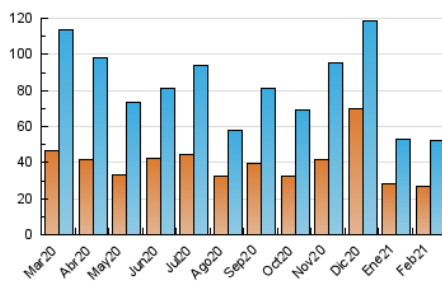

##### 4.1 Per dia de la setmana (promig)

N. únics / Visites (x 100)

Pàgines (x 100)

##### 4.2 Per franja horària (promig)

Visites (x 1000)

Pàgines (x 1000)

##### 4.3 Per mesos

N. únics / Visites (x 1000)

Pàgines (x 1000)