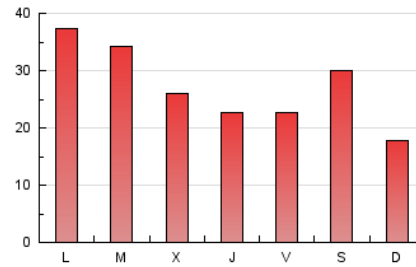

Pàgines (x 100)