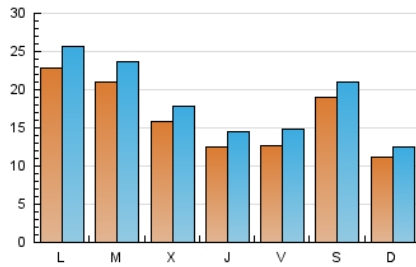

4. Gràfiques (Nacional)

4.1 Per dia de la setmana (promig)

N. únics / Visites (x 100)