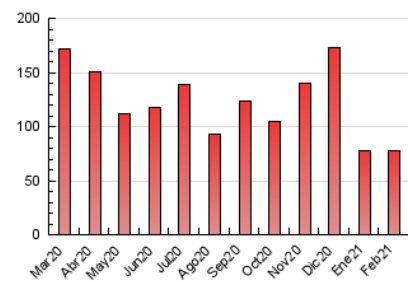

Pàgines (x 1000)