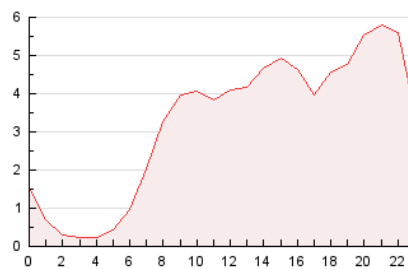

### 3. Per dia del mes (Nacional i Internacional)

Dia	N. únics	Visites	Pàgines	Dia	N. únics	Visites	Pàgines	Dia	N. únics	Visites	Pàgines
1	947	1.113	1.660	11	710	853	1.395	21	434	519	790
2	3.113	3.513	4.862	12	2.035	2.359	3.363	22	3.755	4.111	5.949
3	3.718	4.088	5.606	13	3.422	3.665	4.962	23	1.838	2.045	3.044
4	2.623	2.967	4.295	14	2.441	2.650	3.535	24	868	1.017	1.522
5	1.330	1.496	2.238	15	2.952	3.325	4.852	25	888	1.045	1.716
6	1.822	2.035	2.982	16	2.503	2.812	3.968	26	990	1.148	1.783
7	1.055	1.158	1.738	17	1.166	1.346	2.079	27	1.699	1.876	2.646
8	1.697	1.921	2.764	18	928	1.122	1.881	28	691	798	1.236
9	1.153	1.331	2.050	19	927	1.123	1.900				
10	786	921	1.409	20	857	1.009	1.620				

4. Gràfiques (Nacional i Internacional)

4.1 Per dia de la setmana (promig)

N. únics / Visites (x 100)

Pàgines (x 100)

4.2 Per franja horària (promig)

Visites (x 1000)

Pàgines (x 1000)

4.3 Per mesos