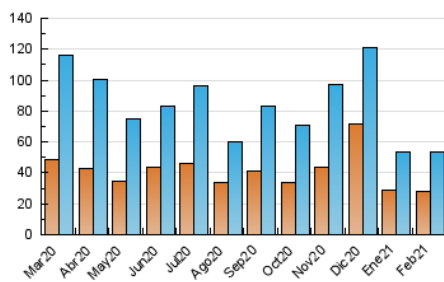

4.3 Per mesos

N. únics / Visites (x 1000)