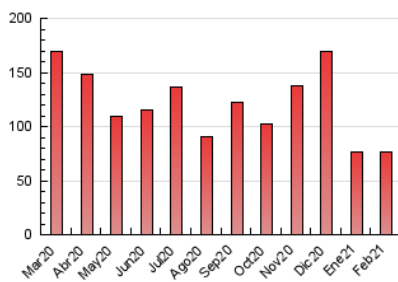

##### 4.2 Per franja horària (promig)

Visites (x 1000)

Pàgines (x 1000)

##### 4.3 Per mesos

N. únics / Visites (x 1000)

Pàgines (x 1000)