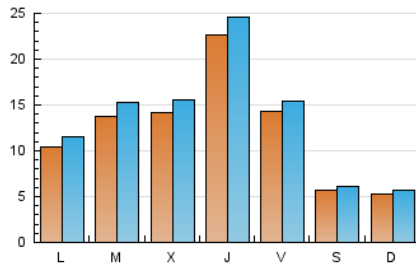

4. Gràfiques (Nacional i Internacional)

4.1 Per dia de la setmana (promig)

N. únics / Visites (x 100)