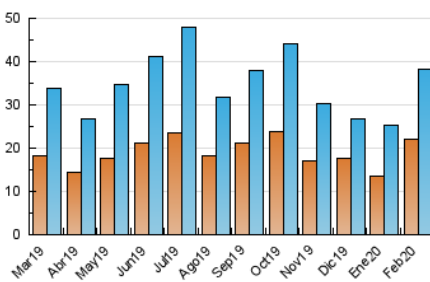

4.3 Per mesos

N. únics / Visites (x 1000)