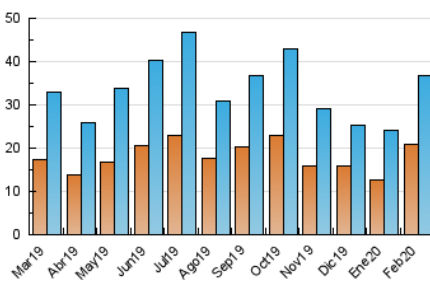

4.3 Per mesos

N. únics / Visites (x 1000)