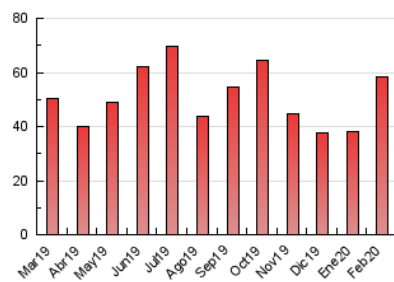

Pàgines (x 1000)