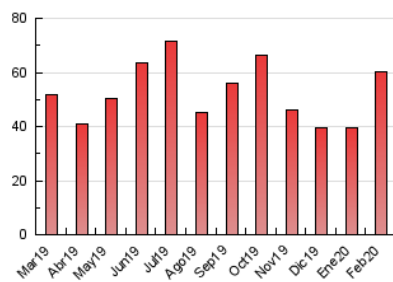

Pàgines (x 1000)