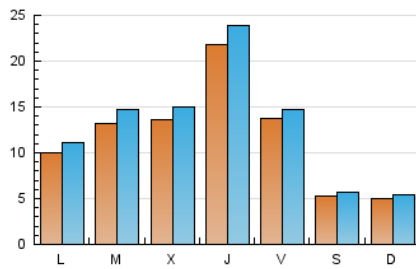

4. Gràfiques (Nacional)

4.1 Per dia de la setmana (promig)

N. únics / Visites (x 100)