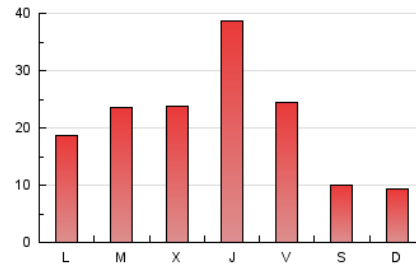

Pàgines (x 100)