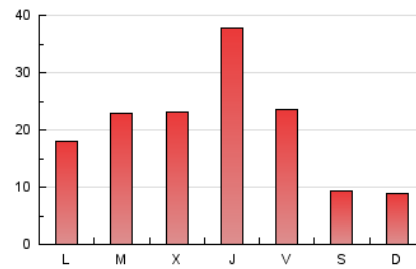

Pàgines (x 100)