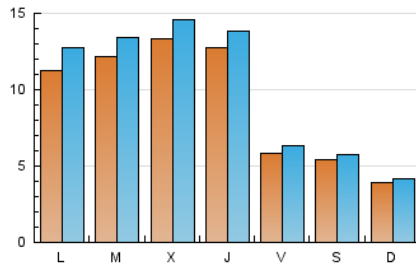

4. Gràfiques (Nacional)

4.1 Per dia de la setmana (promig)

N. únics / Visites (x 100)