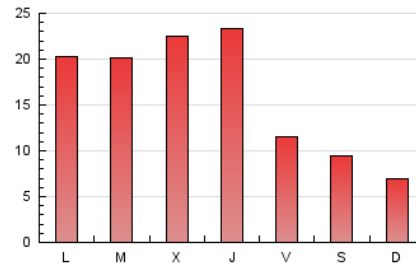

Pàgines (x 100)