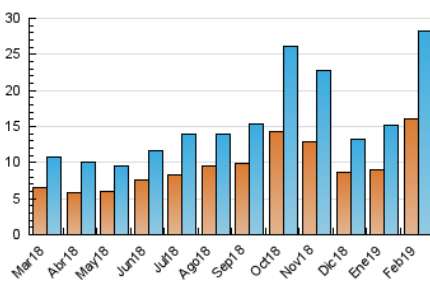

4.3 Per mesos

N. únics / Visites (x 1000)