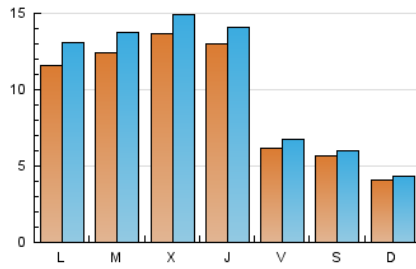

4. Gràfiques (Nacional i Internacional)

4.1 Per dia de la setmana (promig)

N. únics / Visites (x 100)