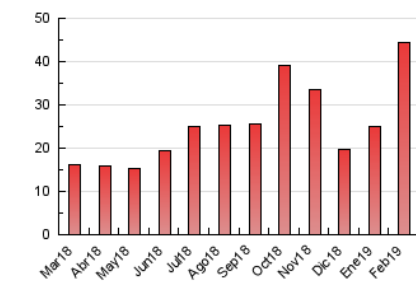

Pàgines (x 1000)