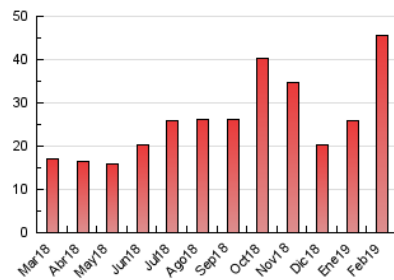

Pàgines (x 1000)