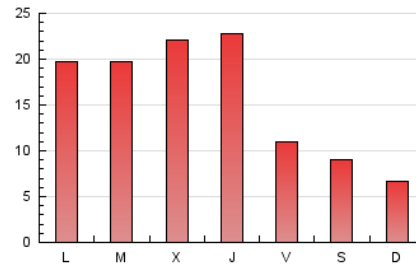

Pàgines (x 100)