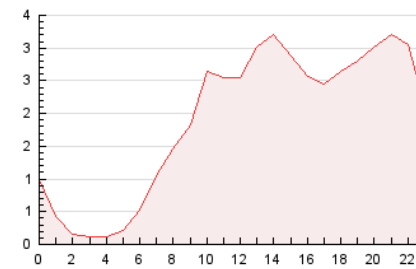

2. Seccions (Nacional i Internacional)

	PÀGINES	%
HOME	4.925	10.80 %
RESTA	40.662	89.20 %

3. Per dia del mes (Nacional i Internacional)

Dia	N. únics	Visites	Pàgines	Dia	N. únics	Visites	Pàgines	Dia	N. únics	Visites	Pàgines
1	520	559	891	11	437	482	712	21	1.774	1.901	3.067
2	666	695	1.062	12	577	639	1.015	22	993	1.080	1.787
3	711	744	1.105	13	1.121	1.256	1.973	23	786	839	1.237
4	2.057	2.324	3.219	14	569	636	1.078	24	366	391	682
5	2.620	2.863	3.945	15	362	393	690	25	381	421	725
6	1.117	1.201	1.719	16	324	347	552	26	1.027	1.161	1.722
7	689	756	1.349	17	288	311	513	27	1.379	1.497	2.349
8	592	658	1.246	18	1.753	1.998	3.455	28	2.184	2.354	3.826
9	491	516	901	19	747	822	1.353				
10	274	298	454	20	1.856	2.009	2.960				

4. Gràfiques (Nacional i Internacional)

4.1 Per dia de la setmana (promig)

N. únics / Visites (x 100)

Pàgines (x 100)

4.2 Per franja horària (promig)

Visites (x 1000)

Pàgines (x 1000)

4.3 Per mesos