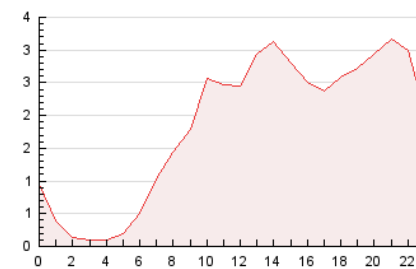

2. Seccions (Nacional)

	PÀGINES	%
HOME	4.729	10.67 %
RESTA	39.609	89.33 %

3. Per dia del mes (Nacional)

Dia	N. únics	Visites	Pàgines	Dia	N. únics	Visites	Pàgines	Dia	N. únics	Visites	Pàgines
1	487	525	843	11	419	464	690	21	1.734	1.860	3.002
2	634	662	1.027	12	567	629	1.000	22	947	1.028	1.682
3	683	716	1.074	13	1.091	1.226	1.930	23	760	809	1.191
4	2.023	2.288	3.176	14	548	615	1.033	24	349	371	646
5	2.565	2.805	3.874	15	329	358	651	25	363	399	684
6	1.077	1.161	1.672	16	290	313	507	26	998	1.129	1.682
7	669	736	1.317	17	277	300	502	27	1.358	1.475	2.315
8	562	627	1.198	18	1.712	1.952	3.364	28	2.142	2.310	3.738
9	477	502	883	19	726	798	1.307				
10	270	294	448	20	1.815	1.966	2.902				

4. Gràfiques (Nacional)

4.1 Per dia de la setmana (promig)

N. únics / Visites (x 100)

Pàgines (x 100)

4.2 Per franja horària (promig)

Visites (x 1000)

Pàgines (x 1000)

4.3 Per mesos