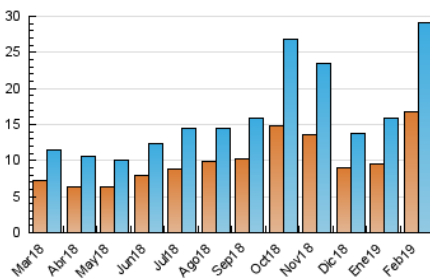

4.3 Per mesos

N. únics / Visites (x 1000)