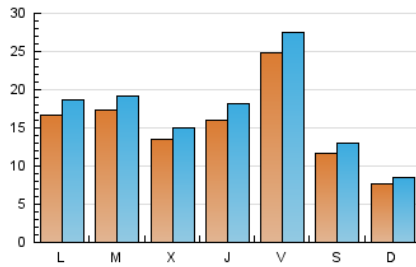

4. Gràfiques (Nacional)

4.1 Per dia de la setmana (promig)

N. únics / Visites (x 100)