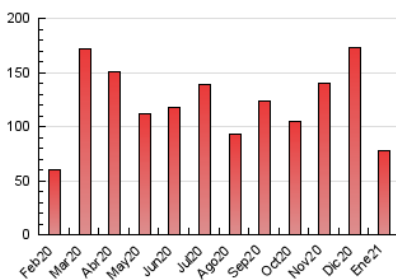

Pàgines (x 1000)