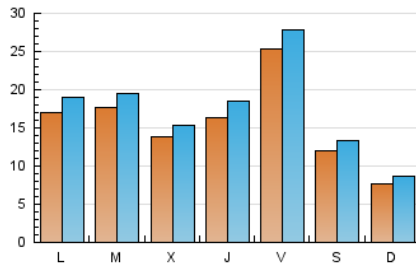

1. Xifres totals i promitjos (Nacional i Internacional)

MES - ANY	NAVEGADORS ÚNICS	VISITES	PÀGINES
Gener - 2021	29.196	53.906	77.195
PROMIG DIARI	1.862	2.073	2.969
PROMIG DILLUNS-DIVENDRES	2.142	2.383	3.416
PROMIG DISSABTE-DIUMENGE	1.232	1.377	1.963
PÀGINES / VISITES	1,43		
DURADA MITJA VISITES	0:00:43		
DURADA MITJA PÀGINES	0:01:39		

2. Seccions (Nacional i Internacional)

	PÀGINES	%
HOME	12.775	16.55 %
RESTA	64.420	83.45 %

3. Per dia del mes (Nacional i Internacional)

Dia	N. únics	Visites	Pàgines	Dia	N. únics	Visites	Pàgines	Dia	N. únics	Visites	Pàgines
1	5.630	6.108	8.437	11	1.802	2.017	2.964	21	*	*	*
2	1.843	2.036	2.964	12	3.677	3.988	5.402	22	*	*	*
3	1.956	2.136	2.921	13	2.466	2.764	4.216	23	*	*	*
4	1.881	2.106	2.856	14	4.247	4.742	7.131	24	*	*	*
5	1.803	2.030	2.803	15	3.100	3.419	4.954	25	729	824	1.180
6	2.327	2.504	3.210	16	1.738	1.919	2.677	26	966	1.163	1.836
7	1.365	1.548	2.322	17	837	945	1.380	27	736	884	1.346
8	3.045	3.357	4.759	18	2.368	2.668	3.697	28	925	1.107	1.834
9	1.735	1.941	2.645	19	602	622	912	29	887	1.043	1.634
10	607	718	1.083	20	*	*	*	30	667	770	1.176
								31	471	547	856

[*] Dades no disponibles per causes tècniques.

4. Gràfiques (Nacional i Internacional)

4.1 Per dia de la setmana (promig)

N. únics / Visites (x 100)

Pàgines (x 100)

4.2 Per franja horària (promig)

Visites (x 1000)