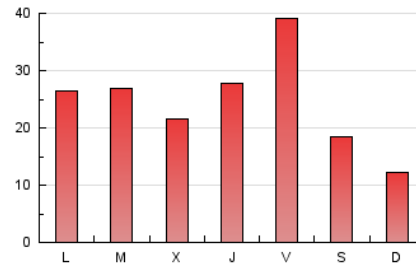

2. Seccions (Nacional)

	PÀGINES	%
HOME	12.601	16.58 %
RESTA	63.394	83.42 %

3. Per dia del mes (Nacional)

Dia	N. únics	Visites	Pàgines	Dia	N. únics	Visites	Pàgines	Dia	N. únics	Visites	Pàgines
1	5.569	6.046	8.360	11	1.772	1.987	2.927	21	*	*	*
2	1.802	1.993	2.904	12	3.618	3.929	5.329	22	*	*	*
3	1.927	2.107	2.885	13	2.411	2.708	4.153	23	*	*	*
4	1.849	2.074	2.818	14	4.171	4.664	7.033	24	*	*	*
5	1.770	1.995	2.750	15	3.014	3.332	4.856	25	700	795	1.149
6	2.285	2.462	3.161	16	1.678	1.858	2.613	26	929	1.125	1.796
7	1.336	1.519	2.288	17	813	920	1.353	27	712	860	1.320
8	3.022	3.333	4.730	18	2.321	2.621	3.643	28	885	1.067	1.791
9	1.715	1.921	2.619	19	589	609	896	29	841	997	1.587
10	595	706	1.067	20	*	*	*	30	624	727	1.124
								31	458	534	843

[*] Dades no disponibles per causes tècniques.

4. Gràfiques (Nacional)

4.1 Per dia de la setmana (promig)

N. únics / Visites (x 100)

Pàgines (x 100)

4.2 Per franja horària (promig)

Visites (x 1000)

Pàgines (x 1000)