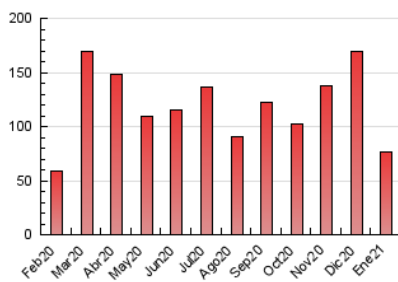

Pàgines (x 1000)