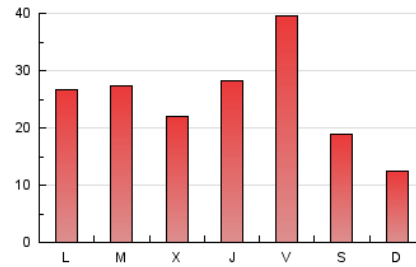

2. Seccions (Nacional i Internacional)

	PÀGINES	%
HOME	12.775	16.55 %
RESTA	64.420	83.45 %

3. Per dia del mes (Nacional i Internacional)

Dia	N. únics	Visites	Pàgines	Dia	N. únics	Visites	Pàgines	Dia	N. únics	Visites	Pàgines
1	5.630	6.108	8.437	11	1.802	2.017	2.964	21	*	*	*
2	1.843	2.036	2.964	12	3.677	3.988	5.402	22	*	*	*
3	1.956	2.136	2.921	13	2.466	2.764	4.216	23	*	*	*
4	1.881	2.106	2.856	14	4.247	4.742	7.131	24	*	*	*
5	1.803	2.030	2.803	15	3.100	3.419	4.954	25	729	824	1.180
6	2.327	2.504	3.210	16	1.738	1.919	2.677	26	966	1.163	1.836
7	1.365	1.548	2.322	17	837	945	1.380	27	736	884	1.346
8	3.045	3.357	4.759	18	2.368	2.668	3.697	28	925	1.107	1.834
9	1.735	1.941	2.645	19	602	622	912	29	887	1.043	1.634
10	607	718	1.083	20	*	*	*	30	667	770	1.176
								31	471	547	856

[*] Dades no disponibles per causes tècniques.

4. Gràfiques (Nacional i Internacional)

4.1 Per dia de la setmana (promig)

N. únics / Visites (x 100)

Pàgines (x 100)

4.2 Per franja horària (promig)

Visites (x 1000)