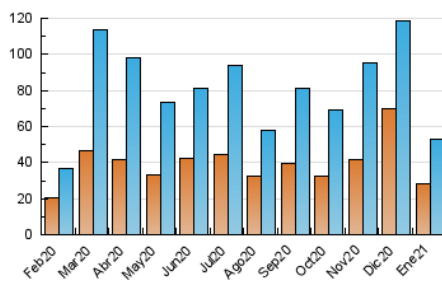

4.3 Per mesos

N. únics / Visites (x 1000)