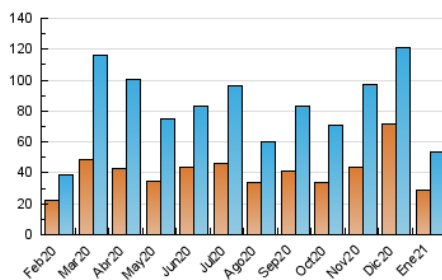

4.3 Per mesos

N. únics / Visites (x 1000)