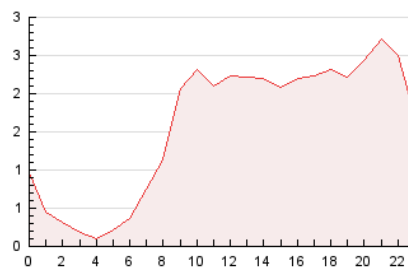

2. Seccions (Nacional)

	PÀGINES	%
HOME	5.710	15.02 %
RESTA	32.300	84.98 %

3. Per dia del mes (Nacional)

Dia	N. únics	Visites	Pàgines	Dia	N. únics	Visites	Pàgines	Dia	N. únics	Visites	Pàgines
1	367	388	588	11	294	323	496	21	924	1.024	1.694
2	325	352	529	12	260	291	519	22	632	720	1.243
3	497	530	734	13	1.308	1.608	2.273	23	941	1.046	1.712
4	334	360	514	14	1.363	1.511	2.162	24	581	642	1.011
5	372	395	587	15	476	544	833	25	1.163	1.242	2.030
6	178	201	331	16	821	902	1.520	26	1.322	1.466	2.435
7	430	490	755	17	801	902	1.375	27	1.249	1.360	2.189
8	639	704	1.056	18	823	887	1.263	28	690	754	1.270
9	669	746	1.237	19	532	586	895	29	597	690	1.040
10	430	476	817	20	1.115	1.274	1.874	30	803	891	1.651
								31	745	826	1.377

4. Gràfiques (Nacional)

4.1 Per dia de la setmana (promig)

N. únics / Visites (x 100)

Pàgines (x 100)

4.2 Per franja horària (promig)

Visites (x 1000)

Pàgines (x 1000)

4.3 Per mesos