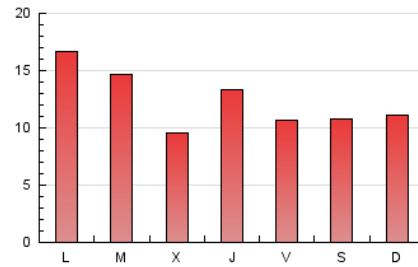

Pàgines (x 100)