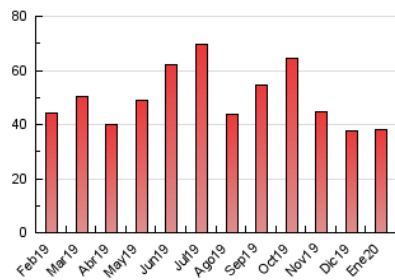

Pàgines (x 1000)