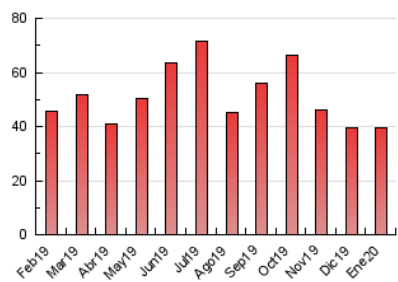

Pàgines (x 1000)