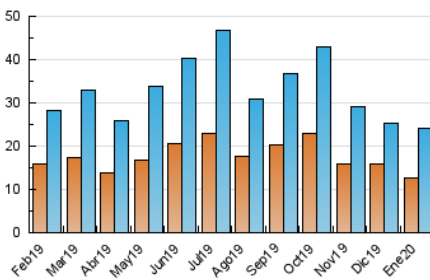

4.3 Per mesos

N. únics / Visites (x 1000)