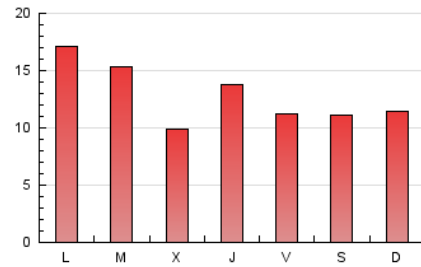

Pàgines (x 100)