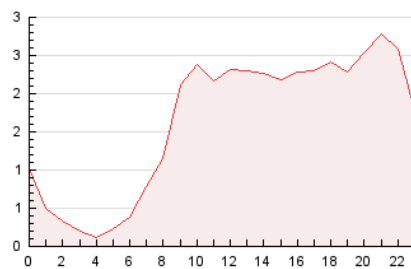

2. Seccions (Nacional i Internacional)

	PÀGINES	%
HOME	5.893	14.96 %
RESTA	33.506	85.04 %

3. Per dia del mes (Nacional i Internacional)

Dia	N. únics	Visites	Pàgines	Dia	N. únics	Visites	Pàgines	Dia	N. únics	Visites	Pàgines
1	389	412	621	11	310	339	514	21	958	1.058	1.738
2	343	370	551	12	275	308	537	22	667	755	1.282
3	520	554	764	13	1.351	1.656	2.329	23	983	1.089	1.766
4	348	374	533	14	1.437	1.586	2.261	24	617	678	1.053
5	393	417	613	15	507	575	869	25	1.197	1.277	2.074
6	186	212	344	16	859	941	1.568	26	1.361	1.508	2.499
7	457	517	784	17	834	938	1.427	27	1.297	1.410	2.250
8	668	734	1.092	18	862	926	1.314	28	737	803	1.330
9	719	796	1.291	19	567	621	942	29	615	709	1.073
10	469	517	865	20	1.159	1.318	1.923	30	854	943	1.716
								31	814	897	1.476

4. Gràfiques (Nacional i Internacional)

4.1 Per dia de la setmana (promig)

N. únics / Visites (x 100)

Pàgines (x 100)

4.2 Per franja horària (promig)

Visites (x 1000)

Pàgines (x 1000)

4.3 Per mesos