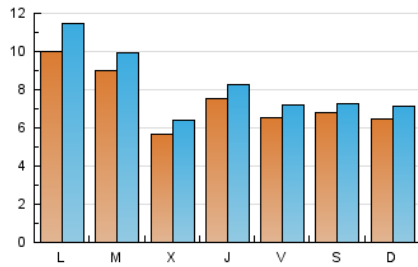

4. Gràfiques (Nacional i Internacional)

4.1 Per dia de la setmana (promig)

N. únics / Visites (x 100)