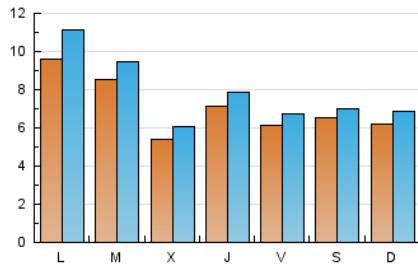

4. Gràfiques (Nacional)

4.1 Per dia de la setmana (promig)

N. únics / Visites (x 100)