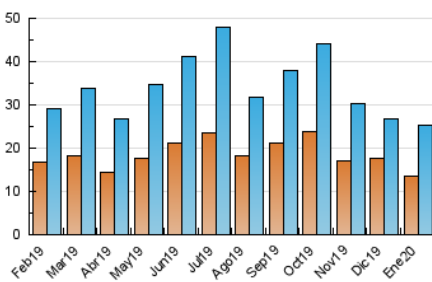

4.3 Per mesos

N. únics / Visites (x 1000)