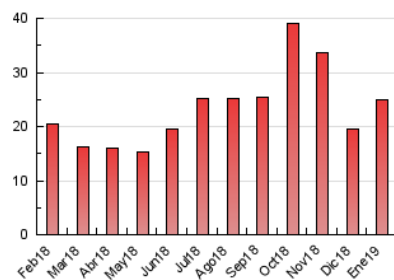

Pàgines (x 1000)