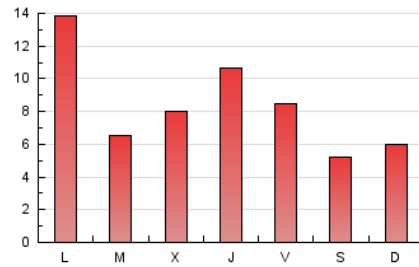

2. Seccions (Nacional i Internacional)

	PÀGINES	%
HOME	4.048	15.56 %
RESTA	21.968	84.44 %

3. Per dia del mes (Nacional i Internacional)

Dia	N. únics	Visites	Pàgines	Dia	N. únics	Visites	Pàgines	Dia	N. únics	Visites	Pàgines
1	222	243	397	11	455	497	828	21	1.139	1.246	1.943
2	363	379	612	12	252	265	424	22	663	714	1.123
3	200	214	317	13	400	419	619	23	656	734	1.275
4	247	269	399	14	188	195	247	24	1.076	1.190	1.977
5	226	238	426	15	1	1	1	25	676	735	1.260
6	187	201	320	16	*	*	*	26	365	380	662
7	903	950	1.343	17	231	247	486	27	289	296	517
8	449	486	768	18	425	461	908	28	1.034	1.189	2.005
9	331	370	647	19	335	349	571	29	556	613	976
10	687	784	1.259	20	594	638	938	30	817	887	1.464
								31	614	690	1.304

[*] Dades no disponibles per causes tècniques.

4. Gràfiques (Nacional i Internacional)

4.1 Per dia de la setmana (promig)

N. únics / Visites (x 100)

Pàgines (x 100)

4.2 Per franja horària (promig)

Visites (x 1000)