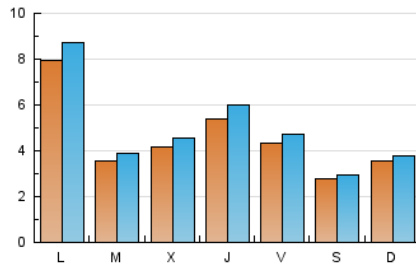

4. Gràfiques (Nacional)

4.1 Per dia de la setmana (promig)

N. únics / Visites (x 100)