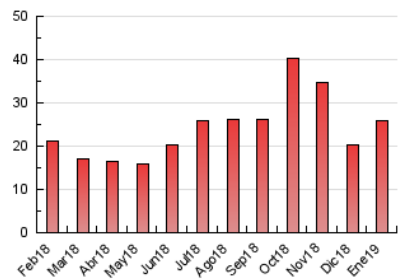

Pàgines (x 1000)