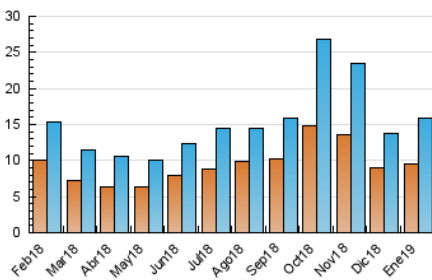

4.3 Per mesos

N. únics / Visites (x 1000)