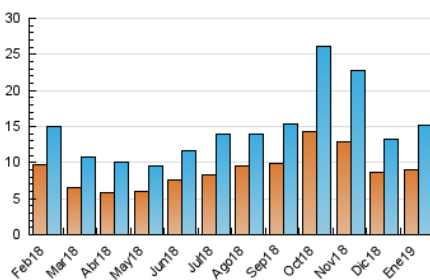

4.3 Per mesos

N. únics / Visites (x 1000)