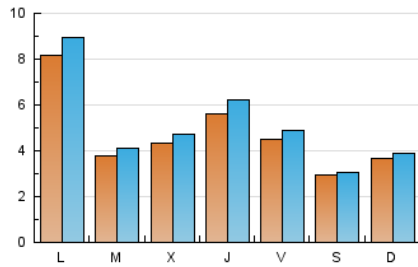

2. Seccions (Nacional i Internacional)

	PÀGINES	%
HOME	4.048	15.56 %
RESTA	21.968	84.44 %

3. Per dia del mes (Nacional i Internacional)

Dia	N. únics	Visites	Pàgines	Dia	N. únics	Visites	Pàgines	Dia	N. únics	Visites	Pàgines
1	222	243	397	11	455	497	828	21	1.139	1.246	1.943
2	363	379	612	12	252	265	424	22	663	714	1.123
3	200	214	317	13	400	419	619	23	656	734	1.275
4	247	269	399	14	188	195	247	24	1.076	1.190	1.977
5	226	238	426	15	1	1	1	25	676	735	1.260
6	187	201	320	16	*	*	*	26	365	380	662
7	903	950	1.343	17	231	247	486	27	289	296	517
8	449	486	768	18	425	461	908	28	1.034	1.189	2.005
9	331	370	647	19	335	349	571	29	556	613	976
10	687	784	1.259	20	594	638	938	30	817	887	1.464
								31	614	690	1.304

[*] Dades no disponibles per causes tècniques.

4. Gràfiques (Nacional i Internacional)

4.1 Per dia de la setmana (promig)

N. únics / Visites (x 100)

Pàgines (x 100)

4.2 Per franja horària (promig)

Visites (x 1000)