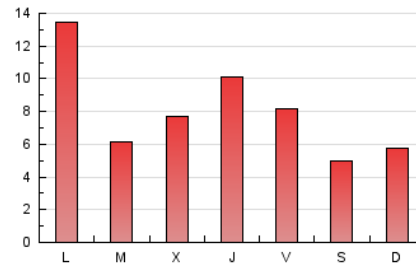

2. Seccions (Nacional)

	PÀGINES	%
HOME	3.817	15.31 %
RESTA	21.120	84.69 %

3. Per dia del mes (Nacional)

Dia	N. únics	Visites	Pàgines	Dia	N. únics	Visites	Pàgines	Dia	N. únics	Visites	Pàgines
1	210	229	380	11	434	476	777	21	1.095	1.202	1.877
2	344	357	585	12	243	256	411	22	601	652	1.025
3	188	201	300	13	390	408	587	23	626	704	1.239
4	238	258	383	14	181	188	240	24	1.041	1.153	1.861
5	200	212	385	15	*	*	*	25	651	710	1.209
6	180	193	304	16	*	*	*	26	344	359	639
7	880	926	1.313	17	214	230	457	27	269	276	496
8	432	468	739	18	409	445	883	28	1.011	1.166	1.961
9	316	355	627	19	325	339	555	29	532	588	947
10	661	756	1.220	20	581	625	906	30	795	865	1.392
								31	589	664	1.239

[*] Dades no disponibles per causes tècniques.

4. Gràfiques (Nacional)

4.1 Per dia de la setmana (promig)

N. únics / Visites (x 100)

Pàgines (x 100)

4.2 Per franja horària (promig)

Visites (x 1000)

Pàgines (x 1000)