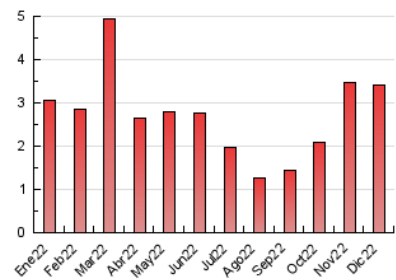

Pàgines (x 1000)