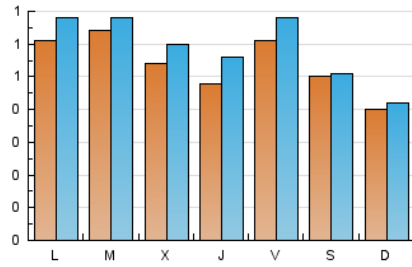

4. Gràfiques (Nacional)

4.1 Per dia de la setmana (promig)

N. únics / Visites (x 100)