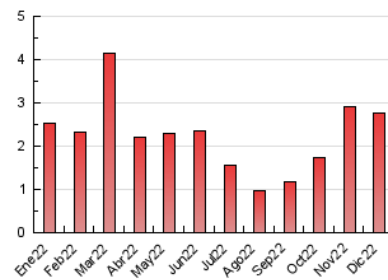

##### 4.2 Per franja horària (promig)

Visites (x 1000)

Pàgines (x 1000)

##### 4.3 Per mesos

N. únics / Visites (x 1000)

Pàgines (x 1000)