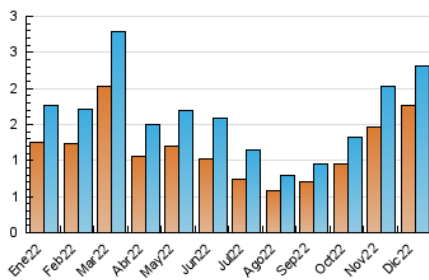

4.3 Per mesos

N. únics / Visites (x 1000)