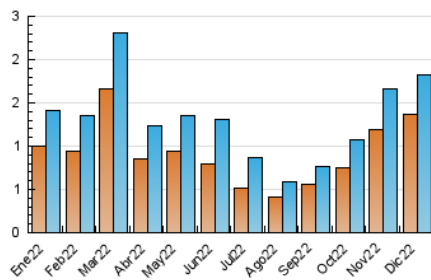

##### 4.1 Per dia de la setmana (promig)

N. únics / Visites (x 100)

Pàgines (x 100)

##### 4.2 Per franja horària (promig)

Visites (x 1000)

Pàgines (x 1000)

##### 4.3 Per mesos

N. únics / Visites (x 1000)

Pàgines (x 1000)