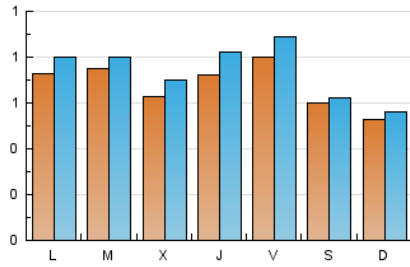

4. Gràfiques (Nacional i Internacional)

4.1 Per dia de la setmana (promig)

N. únics / Visites (x 100)