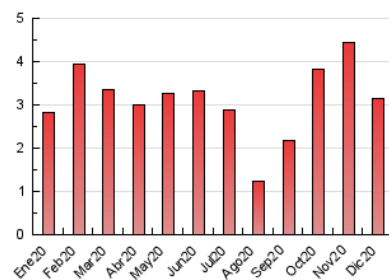

Pàgines (x 1000)