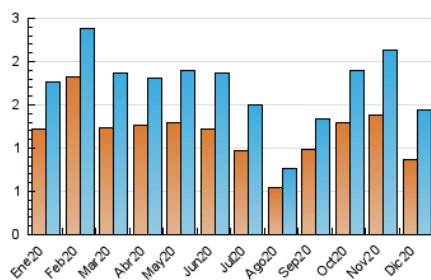

4.3 Per mesos

N. únics / Visites (x 1000)