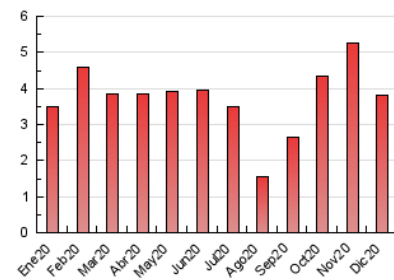

Pàgines (x 1000)