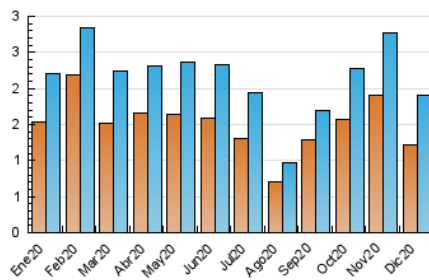

4.3 Per mesos

N. únics / Visites (x 1000)