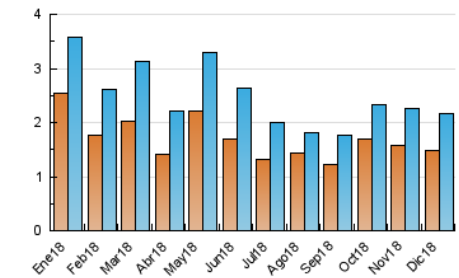

4.3 Per mesos

N. únics / Visites (x 1000)