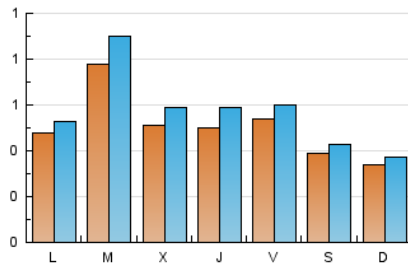

4. Gràfiques (Nacional)

4.1 Per dia de la setmana (promig)

N. únics / Visites (x 100)