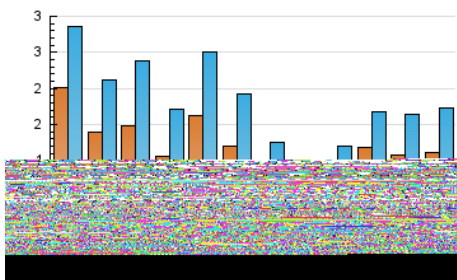

4.3 Per mesos

N. únics / Visites (x 1000)