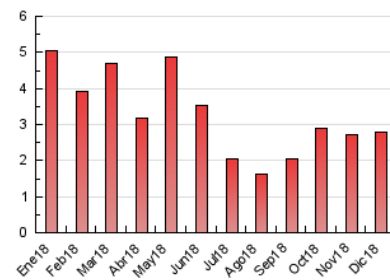

Pàgines (x 1000)