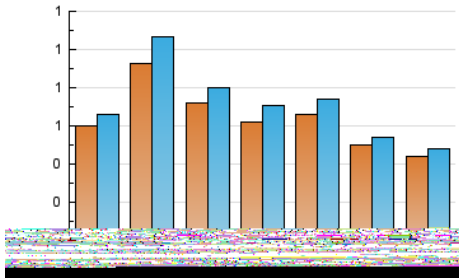

4. Gràfiques (Nacional i Internacional)

4.1 Per dia de la setmana (promig)

N. únics / Visites (x 100)