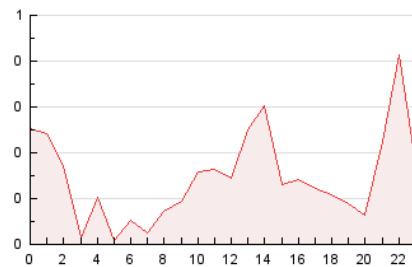

Pàgines (x 1000)