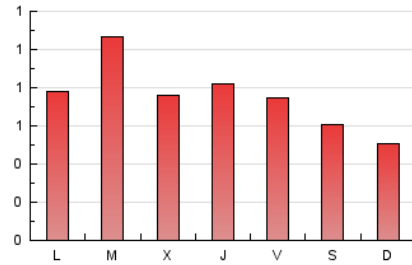

2. Seccions (Nacional)

	PÀGINES	%
HOME	133	6.38 %
RESTA	1.951	93.62 %

3. Per dia del mes (Nacional)

Dia	N. únics	Visites	Pàgines	Dia	N. únics	Visites	Pàgines	Dia	N. únics	Visites	Pàgines
1	41	44	101	11	52	62	93	21	17	17	28
2	34	39	67	12	34	41	67	22	1	1	1
3	34	37	44	13	29	33	47	23	*	*	*
4	38	44	72	14	49	60	109	24	1	1	1
5	40	46	83	15	59	66	105	25	1	1	1
6	57	65	137	16	39	44	88	26	*	*	*
7	42	50	144	17	38	39	58	27	1	1	1
8	58	64	83	18	58	65	147	28	23	25	46
9	34	41	54	19	49	57	171	29	56	65	85
10	47	53	99	20	57	66	119	30	23	24	33

[*] Dades no disponibles per causes tècniques.

4. Gràfiques (Nacional)

4.1 Per dia de la setmana (promig)

N. únics / Visites (x 100)

Pàgines (x 100)

4.2 Per franja horària (promig)

Visites_ (x 1000)

Pàgines (x 1000)