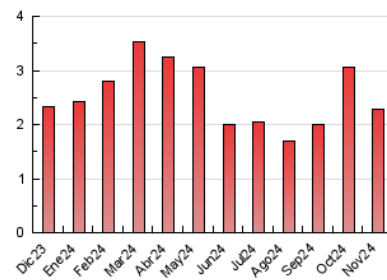

Pàgines (x 1000)