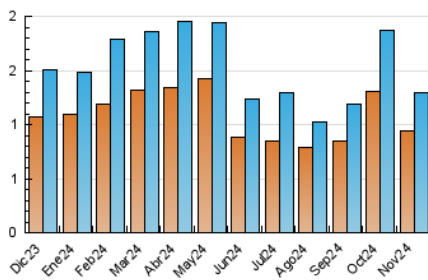

4.3 Per mesos

N. únics / Visites (x 1000)