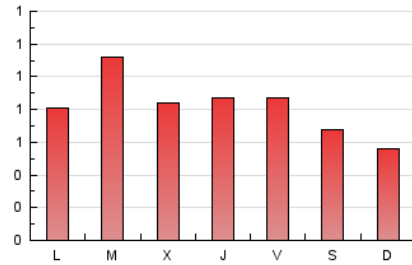

2. Seccions (Nacional i Internacional)

	PÀGINES	%
HOME	1.080	47.54 %
RESTA	1.192	52.46 %

3. Per dia del mes (Nacional i Internacional)

Dia	N. únics	Visites	Pàgines	Dia	N. únics	Visites	Pàgines	Dia	N. únics	Visites	Pàgines
1	47	51	111	11	53	63	94	21	17	17	28
2	37	42	73	12	38	45	71	22	1	1	1
3	39	43	52	13	35	41	56	23	*	*	*
4	45	51	79	14	53	65	115	24	1	1	1
5	43	49	86	15	68	80	126	25	2	2	2
6	61	70	154	16	43	48	92	26	*	*	*
7	45	54	153	17	42	44	63	27	1	1	1
8	63	78	97	18	60	68	150	28	26	28	51
9	37	44	57	19	56	64	179	29	69	81	102
10	52	59	107	20	61	70	123	30	28	29	48

[*] Dades no disponibles per causes tècniques.

4. Gràfiques (Nacional i Internacional)

4.1 Per dia de la setmana (promig)

N. únics / Visites (x 100)

Pàgines (x 100)

4.2 Per franja horària (promig)

Visites_ (x 1000)