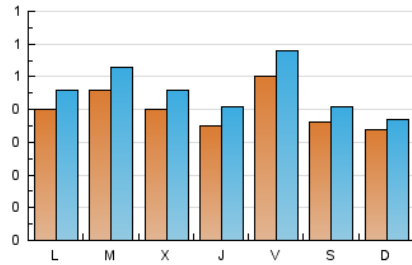

4. Gràfiques (Nacional i Internacional)

4.1 Per dia de la setmana (promig)

N. únics / Visites (x 100)