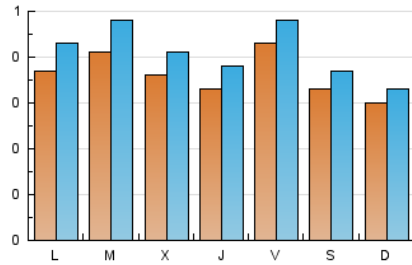

4. Gràfiques (Nacional)

4.1 Per dia de la setmana (promig)

N. únics / Visites (x 100)