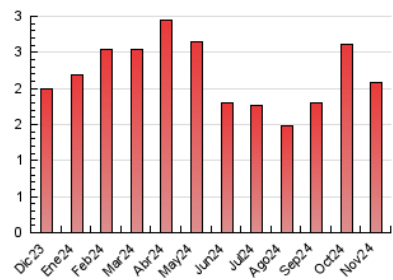

Pàgines (x 1000)