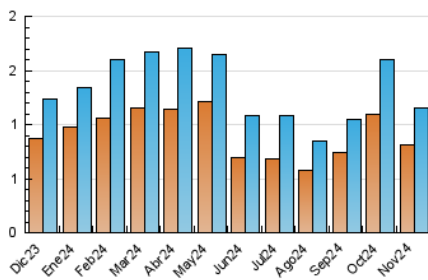

4.3 Per mesos

N. únics / Visites (x 1000)