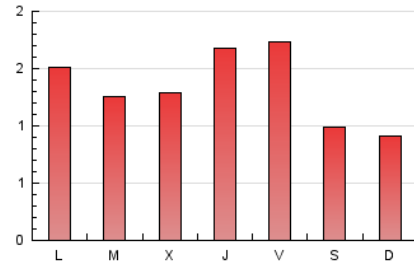

Pàgines (x 100)