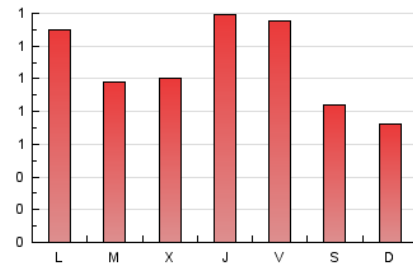

Pàgines (x 100)