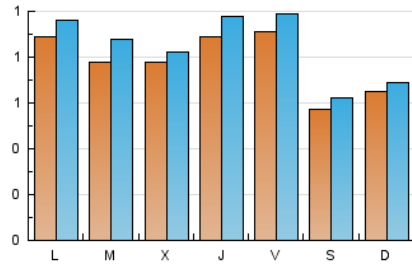

4. Gràfiques (Nacional i Internacional)

4.1 Per dia de la setmana (promig)

N. únics / Visites (x 100)