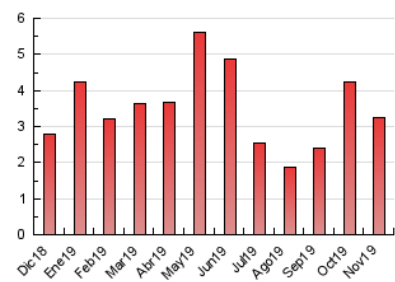

Pàgines (x 1000)