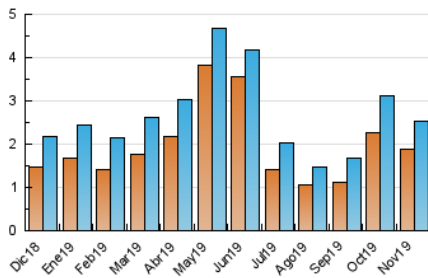

4.3 Per mesos

N. únics / Visites (x 1000)