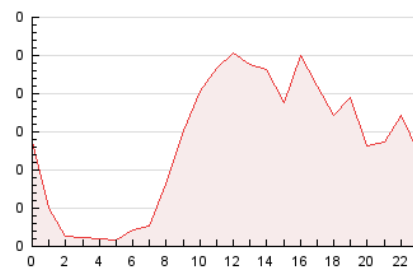

2. Seccions (Nacional)

	PÀGINES	%
HOME	650	20.00 %
RESTA	2.600	80.00 %

3. Per dia del mes (Nacional)

Dia	N. únics	Visites	Pàgines	Dia	N. únics	Visites	Pàgines	Dia	N. únics	Visites	Pàgines
1	50	52	90	11	74	81	133	21	75	85	173
2	27	28	54	12	51	55	95	22	84	98	163
3	50	53	66	13	55	56	68	23	74	83	146
4	70	78	122	14	52	57	73	24	68	73	89
5	60	73	81	15	66	71	139	25	69	72	139
6	31	31	69	16	47	49	90	26	59	69	130
7	100	106	189	17	52	52	64	27	67	70	130
8	84	90	115	18	76	83	127	28	66	72	119
9	41	45	53	19	65	73	86	29	53	60	170
10	44	48	69	20	88	94	133	30	42	46	75

4. Gràfiques (Nacional)

4.1 Per dia de la setmana (promig)

N. únics / Visites (x 100)

Pàgines (x 100)

4.2 Per franja horària (promig)

Visites (x 1000)

Pàgines (x 1000)

4.3 Per mesos