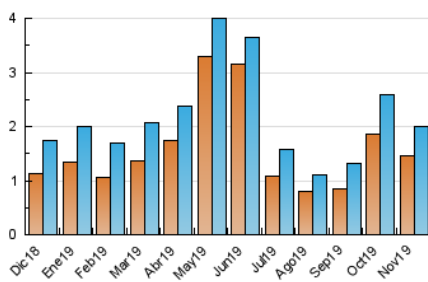

4.3 Per mesos

N. únics / Visites (x 1000)