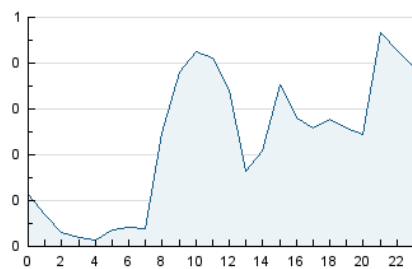

2. Seccions (Nacional)

	PÀGINES	%
HOME	650	20.00 %
RESTA	2.600	80.00 %

3. Per dia del mes (Nacional)

Dia	N. únics	Visites	Pàgines	Dia	N. únics	Visites	Pàgines	Dia	N. únics	Visites	Pàgines
1	50	52	90	11	74	81	133	21	75	85	173
2	27	28	54	12	51	55	95	22	84	98	163
3	50	53	66	13	55	56	68	23	74	83	146
4	70	78	122	14	52	57	73	24	68	73	89
5	60	73	81	15	66	71	139	25	69	72	139
6	31	31	69	16	47	49	90	26	59	69	130
7	100	106	189	17	52	52	64	27	67	70	130
8	84	90	115	18	76	83	127	28	66	72	119
9	41	45	53	19	65	73	86	29	53	60	170
10	44	48	69	20	88	94	133	30	42	46	75

4. Gràfiques (Nacional)

4.1 Per dia de la setmana (promig)

N. únics / Visites (x 100)

Pàgines (x 100)

4.2 Per franja horària (promig)

Visites (x 1000)

Pàgines (x 1000)

4.3 Per mesos