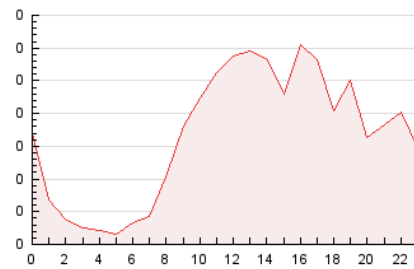

2. Seccions (Nacional i Internacional)

	PÀGINES	%
HOME	798	19.85 %
RESTA	3.222	80.15 %

3. Per dia del mes (Nacional i Internacional)

Dia	N. únics	Visites	Pàgines	Dia	N. únics	Visites	Pàgines	Dia	N. únics	Visites	Pàgines
1	91	94	150	11	91	98	156	21	98	111	213
2	36	38	69	12	67	72	126	22	108	124	197
3	66	70	87	13	73	78	108	23	88	99	169
4	92	103	153	14	60	65	85	24	76	81	102
5	69	82	95	15	85	91	173	25	74	77	144
6	37	38	78	16	57	60	102	26	105	116	189
7	121	135	237	17	60	60	72	27	100	103	177
8	100	108	139	18	97	106	152	28	76	82	135
9	47	51	60	19	72	80	94	29	71	80	205
10	59	63	104	20	103	110	152	30	59	64	97

4. Gràfiques (Nacional i Internacional)

4.1 Per dia de la setmana (promig)

N. únics / Visites (x 100)

Pàgines (x 100)

4.2 Per franja horària (promig)

Visites (x 1000)

Pàgines (x 1000)

4.3 Per mesos