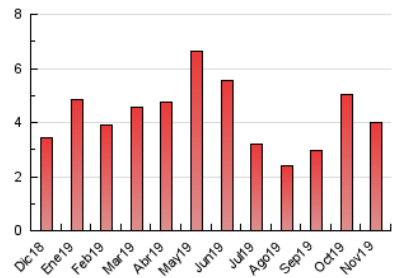

Pàgines (x 1000)