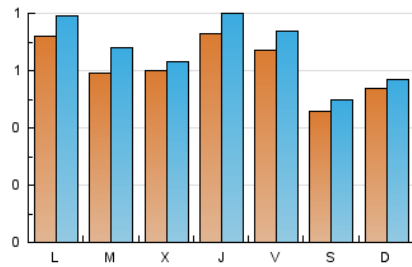

4. Gràfiques (Nacional)

4.1 Per dia de la setmana (promig)

N. únics / Visites (x 100)