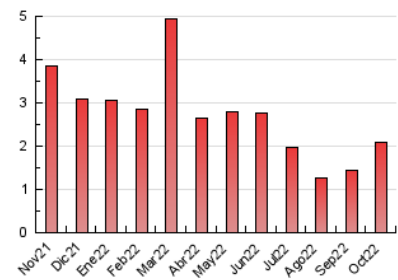

##### 4.2 Per franja horària (promig)

Visites\_\_ (x 1000)

Pàgines (x 1000)

##### 4.3 Per mesos

N. únics / Visites (x 1000)

Pàgines (x 1000)