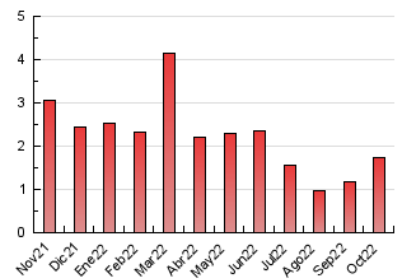

### 4.2 Per franja horària (promig)

Visites\_\_ (x 1000)

Pàgines (x 1000)

### 4.3 Per mesos

N. únics / Visites (x 1000)

Pàgines (x 1000)