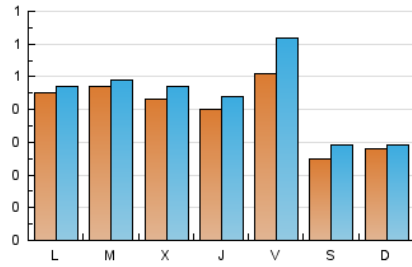

4. Gràfiques (Nacional i Internacional)

4.1 Per dia de la setmana (promig)

N. únics / Visites (x 100)