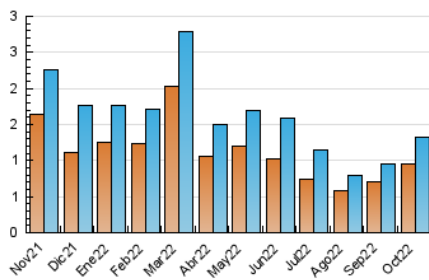

##### 4.2 Per franja horària (promig)

Visites\_\_ (x 1000)

Pàgines (x 1000)

##### 4.3 Per mesos

N. únics / Visites (x 1000)

Pàgines (x 1000)