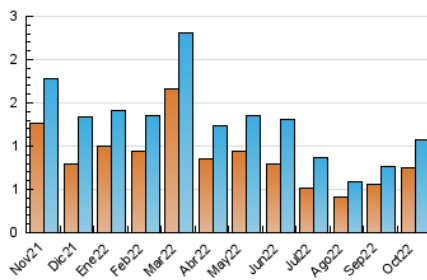

### 4.1 Per dia de la setmana (promig)

N. únics / Visites (x 100)

Pàgines (x 100)

### 4.2 Per franja horària (promig)

Visites\_\_ (x 1000)

Pàgines (x 1000)

### 4.3 Per mesos

N. únics / Visites (x 1000)

Pàgines (x 1000)