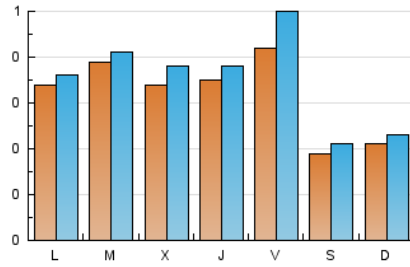

4. Gràfiques (Nacional)

4.1 Per dia de la setmana (promig)

N. únics / Visites (x 100)