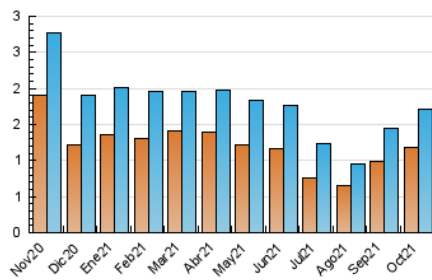

4.3 Per mesos

N. únics / Visites (x 1000)