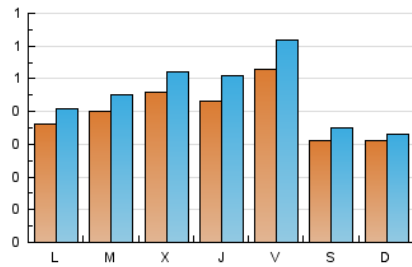

4. Gràfiques (Nacional)

4.1 Per dia de la setmana (promig)

N. únics / Visites (x 100)