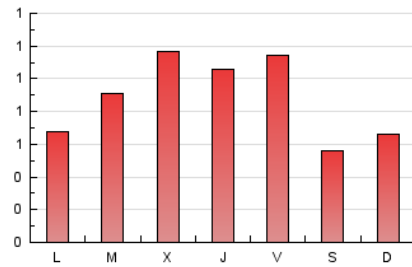

Pàgines (x 100)