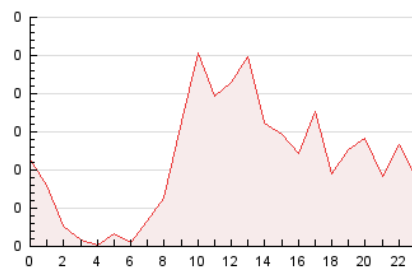

2. Seccions (Nacional)

	PÀGINES	%
HOME	625	23.05 %
RESTA	2.087	76.95 %

3. Per dia del mes (Nacional)

Dia	N. únics	Visites	Pàgines	Dia	N. únics	Visites	Pàgines	Dia	N. únics	Visites	Pàgines
1	41	44	94	11	29	30	72	21	37	42	156
2	27	30	42	12	24	27	36	22	89	104	170
3	28	28	67	13	34	37	63	23	40	43	73
4	40	45	68	14	50	57	105	24	47	51	108
5	32	34	54	15	55	59	87	25	44	52	77
6	34	37	68	16	36	42	58	26	49	61	177
7	46	53	79	17	21	21	25	27	77	88	228
8	33	38	75	18	32	36	55	28	40	50	83
9	25	31	54	19	55	58	97	29	48	67	146
10	19	19	30	20	38	44	108	30	25	30	55
								31	41	48	102

4. Gràfiques (Nacional)

4.1 Per dia de la setmana (promig)

N. únics / Visites (x 100)

Pàgines (x 100)

4.2 Per franja horària (promig)

Visites__ (x 1000)

Pàgines (x 1000)

4.3 Per mesos