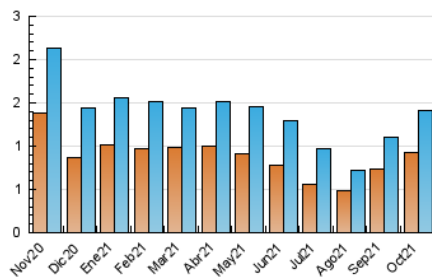

4.3 Per mesos

N. únics / Visites (x 1000)