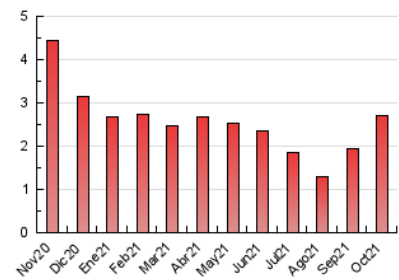

Pàgines (x 1000)