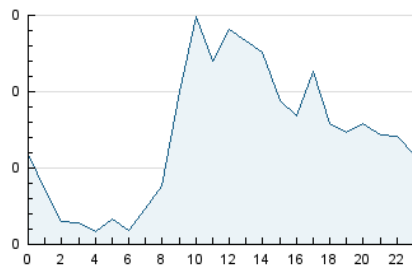

2. Seccions (Nacional i Internacional)

	PÀGINES	%
HOME	757	23.75 %
RESTA	2.431	76.25 %

3. Per dia del mes (Nacional i Internacional)

Dia	N. únics	Visites	Pàgines	Dia	N. únics	Visites	Pàgines	Dia	N. únics	Visites	Pàgines
1	50	54	121	11	33	34	76	21	43	48	173
2	33	36	48	12	31	34	43	22	118	137	223
3	34	34	73	13	44	47	73	23	73	77	109
4	44	49	72	14	66	73	124	24	51	55	115
5	37	39	67	15	67	72	105	25	47	56	86
6	42	45	76	16	47	53	70	26	55	68	199
7	53	60	90	17	29	29	36	27	84	95	250
8	39	44	81	18	40	44	66	28	50	61	97
9	32	38	65	19	59	62	102	29	71	93	199
10	25	25	38	20	51	57	134	30	30	37	65
								31	49	56	112

4. Gràfiques (Nacional i Internacional)

4.1 Per dia de la setmana (promig)

N. únics / Visites (x 100)

Pàgines (x 100)

4.2 Per franja horària (promig)

Visites__ (x 1000)

Pàgines (x 1000)

4.3 Per mesos