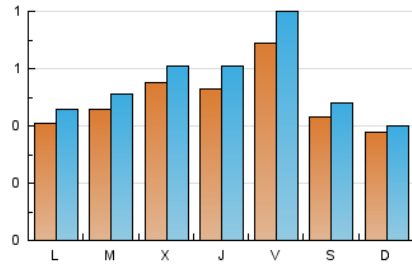

4. Gràfiques (Nacional i Internacional)

4.1 Per dia de la setmana (promig)

N. únics / Visites (x 100)