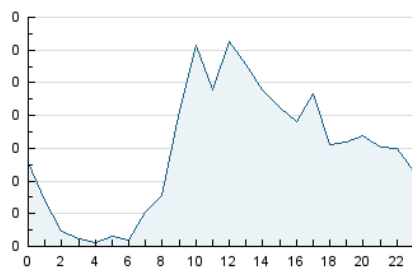

2. Seccions (Nacional)

	PÀGINES	%
HOME	625	23.05 %
RESTA	2.087	76.95 %

3. Per dia del mes (Nacional)

Dia	N. únics	Visites	Pàgines	Dia	N. únics	Visites	Pàgines	Dia	N. únics	Visites	Pàgines
1	41	44	94	11	29	30	72	21	37	42	156
2	27	30	42	12	24	27	36	22	89	104	170
3	28	28	67	13	34	37	63	23	40	43	73
4	40	45	68	14	50	57	105	24	47	51	108
5	32	34	54	15	55	59	87	25	44	52	77
6	34	37	68	16	36	42	58	26	49	61	177
7	46	53	79	17	21	21	25	27	77	88	228
8	33	38	75	18	32	36	55	28	40	50	83
9	25	31	54	19	55	58	97	29	48	67	146
10	19	19	30	20	38	44	108	30	25	30	55
								31	41	48	102

4. Gràfiques (Nacional)

4.1 Per dia de la setmana (promig)

N. únics / Visites (x 100)

Pàgines (x 100)

4.2 Per franja horària (promig)

Visites__ (x 1000)

Pàgines (x 1000)

4.3 Per mesos