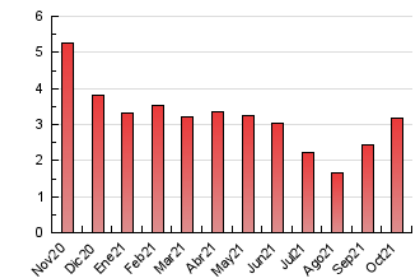

Pàgines (x 1000)