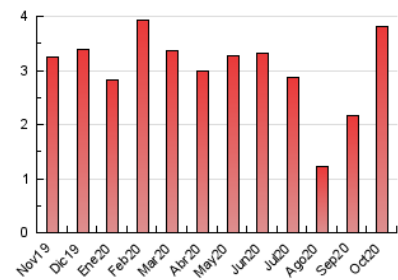

Pàgines (x 1000)