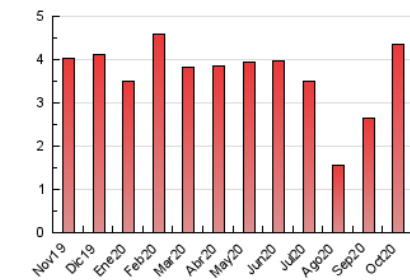

Pàgines (x 1000)