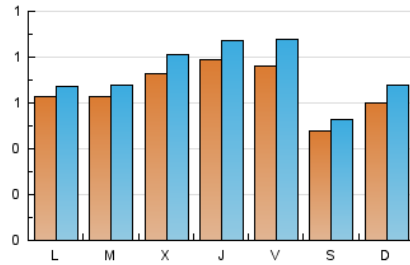

4. Gràfiques (Nacional i Internacional)

4.1 Per dia de la setmana (promig)

N. únics / Visites (x 100)