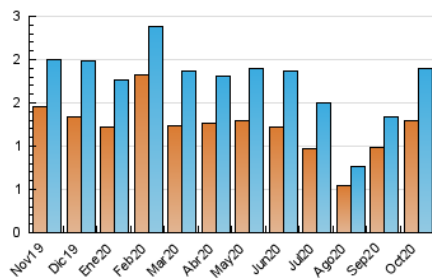

4.3 Per mesos

N. únics / Visites (x 1000)