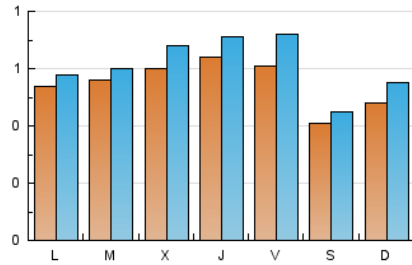

4. Gràfiques (Nacional)

4.1 Per dia de la setmana (promig)

N. únics / Visites (x 100)