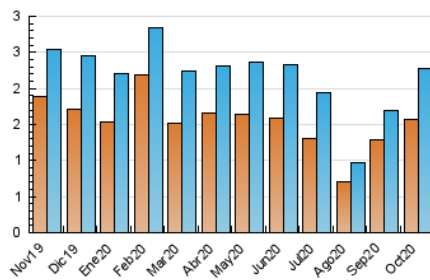

4.3 Per mesos

N. únics / Visites (x 1000)