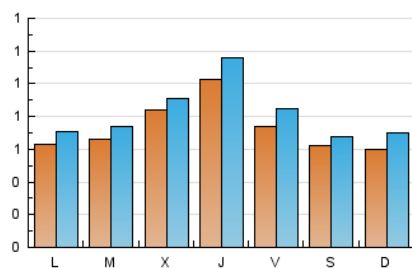

4. Gràfiques (Nacional)

4.1 Per dia de la setmana (promig)

N. únics / Visites (x 100)