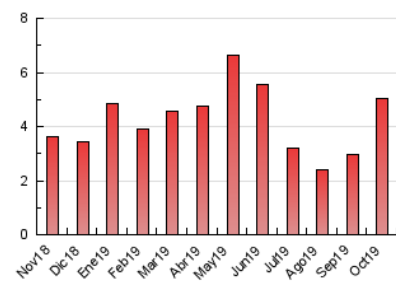

Pàgines (x 1000)