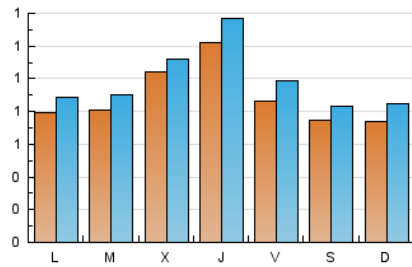

4. Gràfiques (Nacional i Internacional)

4.1 Per dia de la setmana (promig)

N. únics / Visites (x 100)