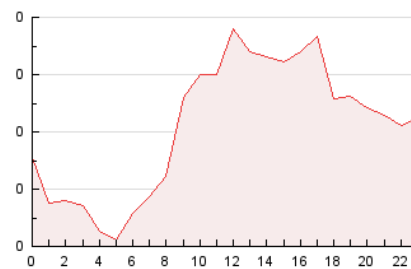

### 3. Per dia del mes (Nacional i Internacional)

Dia	N. únics	Visites	Pàgines	Dia	N. únics	Visites	Pàgines	Dia	N. únics	Visites	Pàgines
1	47	50	95	11	194	226	327	21	79	91	162
2	71	80	158	12	137	148	225	22	103	122	204
3	93	98	185	13	96	112	257	23	51	57	169
4	75	86	133	14	118	130	209	24	1	1	1
5	49	56	85	15	77	84	147	25	26	29	46
6	53	64	89	16	60	66	114	26	65	73	119
7	56	62	108	17	52	60	112	27	62	70	84
8	77	88	143	18	49	56	86	28	63	71	107
9	239	251	390	19	48	56	69	29	100	108	160
10	389	438	603	20	83	93	133	30	98	106	220
								31	73	86	111

4. Gràfiques (Nacional i Internacional)

4.1 Per dia de la setmana (promig)

N. únics / Visites (x 100)

Pàgines (x 100)

4.2 Per franja horària (promig)

Visites (x 1000)

Pàgines (x 1000)

4.3 Per mesos