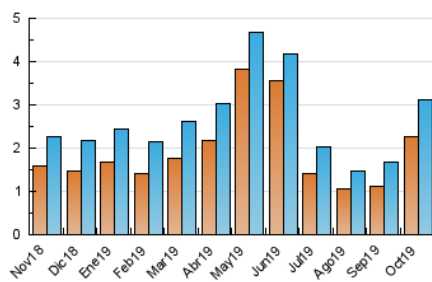

4.3 Per mesos

N. únics / Visites (x 1000)