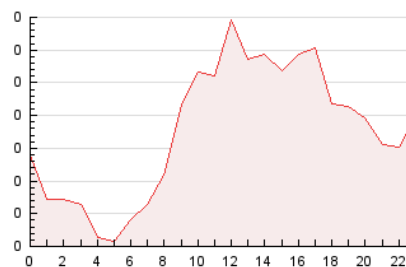

Pàgines (x 1000)