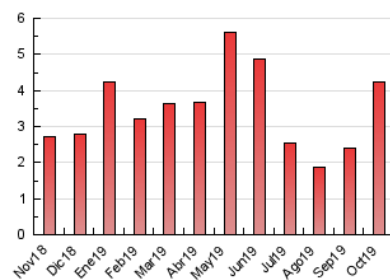

#### 3. Per dia del mes (Nacional)

Dia	N. únics	Visites	Pàgines	Dia	N. únics	Visites	Pàgines	Dia	N. únics	Visites	Pàgines
1	39	42	80	11	171	198	296	21	57	66	128
2	54	63	113	12	111	119	186	22	86	104	173
3	75	79	159	13	81	96	229	23	45	50	161
4	68	79	124	14	90	100	162	24	1	1	1
5	40	46	72	15	64	69	128	25	22	25	37
6	47	56	79	16	47	52	94	26	58	63	103
7	49	54	94	17	42	49	99	27	37	45	54
8	58	67	114	18	34	36	56	28	56	63	90
9	200	211	332	19	37	45	52	29	81	86	131
10	343	390	542	20	75	84	121	30	72	80	163
								31	52	59	76

##### 4.1 Per dia de la setmana (promig)

N. únics / Visites (x 100)

Pàgines (x 100)

##### 4.2 Per franja horària (promig)

Visites (x 1000)

Pàgines (x 1000)

##### 4.3 Per mesos

N. únics / Visites (x 1000)

Pàgines (x 1000)