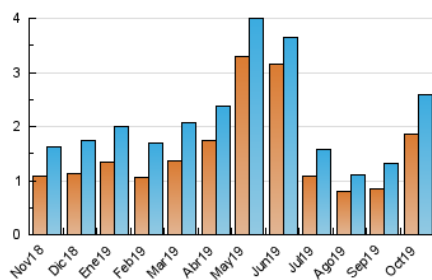

#### 3. Per dia del mes (Nacional)

Dia	N. únics	Visites	Pàgines	Dia	N. únics	Visites	Pàgines	Dia	N. únics	Visites	Pàgines
1	39	42	80	11	171	198	296	21	57	66	128
2	54	63	113	12	111	119	186	22	86	104	173
3	75	79	159	13	81	96	229	23	45	50	161
4	68	79	124	14	90	100	162	24	1	1	1
5	40	46	72	15	64	69	128	25	22	25	37
6	47	56	79	16	47	52	94	26	58	63	103
7	49	54	94	17	42	49	99	27	37	45	54
8	58	67	114	18	34	36	56	28	56	63	90
9	200	211	332	19	37	45	52	29	81	86	131
10	343	390	542	20	75	84	121	30	72	80	163
								31	52	59	76

##### 4.1 Per dia de la setmana (promig)

N. únics / Visites (x 100)

Pàgines (x 100)

##### 4.2 Per franja horària (promig)

Visites (x 1000)

Pàgines (x 1000)

##### 4.3 Per mesos

N. únics / Visites (x 1000)

Pàgines (x 1000)