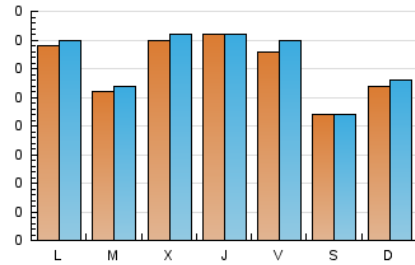

4. Gràfiques (Nacional i Internacional)

4.1 Per dia de la setmana (promig)

N. únics / Visites (x 100)