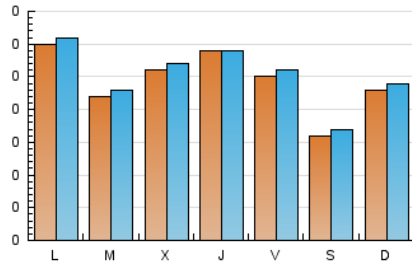

4. Gràfiques (Nacional)

4.1 Per dia de la setmana (promig)

N. únics / Visites (x 100)