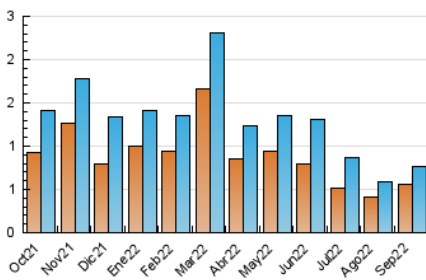

#### 4.1 Per dia de la setmana (promig)

N. únics / Visites (x 100)

Pàgines (x 100)

#### 4.2 Per franja horària (promig)

Visites\_\_ (x 1000)

Pàgines (x 1000)

#### 4.3 Per mesos

N. únics / Visites (x 1000)

Pàgines (x 1000)