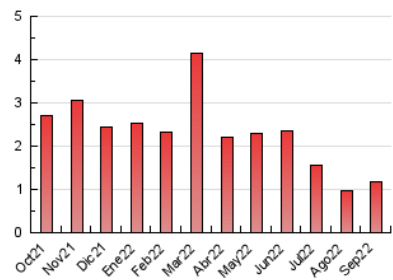

#### 4.2 Per franja horària (promig)

Visites\_\_ (x 1000)

Pàgines (x 1000)

#### 4.3 Per mesos

N. únics / Visites (x 1000)

Pàgines (x 1000)