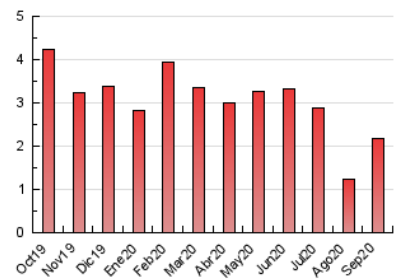

Pàgines (x 1000)