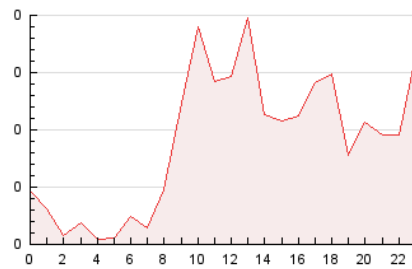

#### 3. Per dia del mes (Nacional)

Dia	N. únics	Visites	Pàgines	Dia	N. únics	Visites	Pàgines	Dia	N. únics	Visites	Pàgines
1	25	29	65	11	38	41	64	21	42	42	63
2	74	82	149	12	32	37	62	22	38	40	80
3	31	33	45	13	29	29	53	23	38	39	77
4	33	33	51	14	47	51	77	24	33	37	57
5	24	25	35	15	24	25	44	25	40	44	67
6	20	22	45	16	34	34	56	26	27	28	35
7	32	33	63	17	37	39	53	27	47	54	98
8	22	27	50	18	44	46	62	28	185	193	277
9	27	33	40	19	30	30	50	29	89	97	150
10	29	32	59	20	28	29	61	30	54	59	79

4. Gràfiques (Nacional)

4.1 Per dia de la setmana (promig)

N. únics / Visites (x 100)

Pàgines (x 100)

4.2 Per franja horària (promig)

Visites (x 1000)

Pàgines (x 1000)

4.3 Per mesos