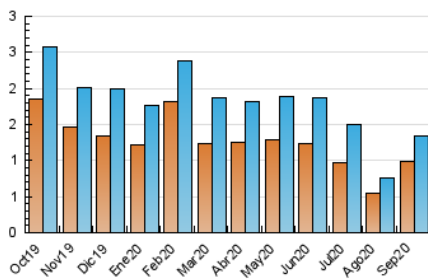

4.3 Per mesos

N. únics / Visites (x 1000)