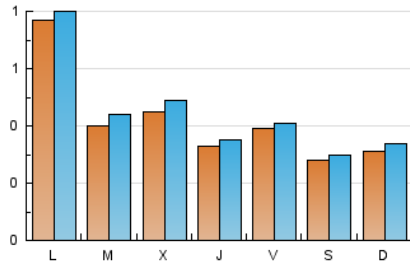

4. Gràfiques (Nacional)

4.1 Per dia de la setmana (promig)

N. únics / Visites (x 100)