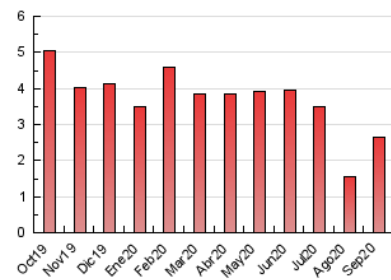

Pàgines (x 1000)