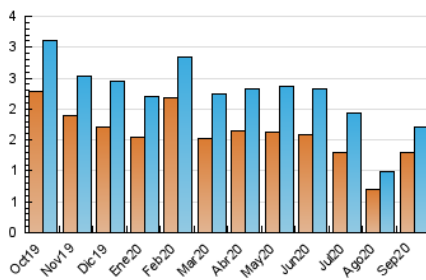

4.3 Per mesos

N. únics / Visites (x 1000)