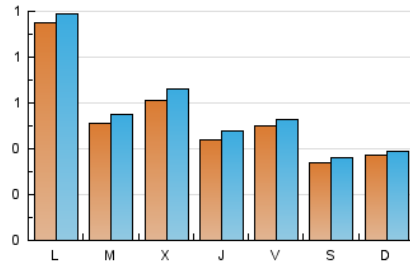

4. Gràfiques (Nacional i Internacional)

4.1 Per dia de la setmana (promig)

N. únics / Visites (x 100)