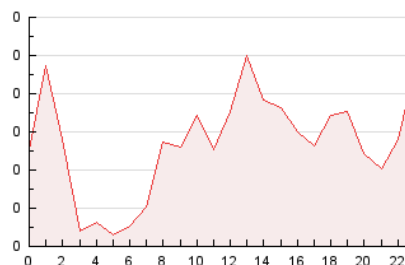

#### 3. Per dia del mes (Nacional)

Dia	N. únics	Visites	Pàgines	Dia	N. únics	Visites	Pàgines	Dia	N. únics	Visites	Pàgines
1	17	20	44	11	19	20	26	21	22	24	33
2	26	32	52	12	28	29	87	22	22	23	36
3	27	29	33	13	26	27	47	23	21	22	106
4	22	26	62	14	16	17	23	24	20	20	29
5	15	19	31	15	20	21	28	25	24	25	42
6	15	17	25	16	19	21	31	26	19	21	28
7	28	29	61	17	21	21	24	27	15	15	38
8	28	28	47	18	22	24	35	28	18	18	22
9	37	39	55	19	16	16	52	29	24	30	41
10	17	18	39	20	18	18	37	30	25	28	53
								31	26	27	34

4. Gràfiques (Nacional)

4.1 Per dia de la setmana (promig)

N. únics / Visites (x 100)

Pàgines (x 100)

4.2 Per franja horària (promig)

Visites\_\_ (x 1000)

Pàgines (x 1000)

4.3 Per mesos