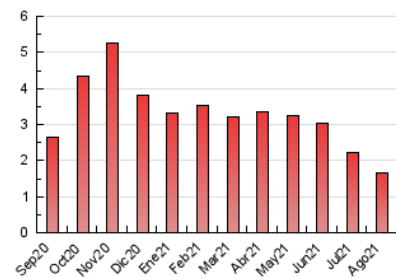

Pàgines (x 1000)