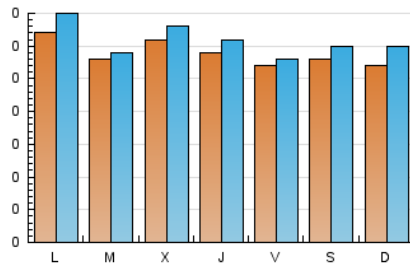

4. Gràfiques (Nacional i Internacional)

4.1 Per dia de la setmana (promig)

N. únics / Visites (x 100)