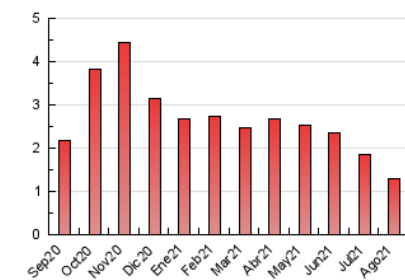

Pàgines (x 1000)