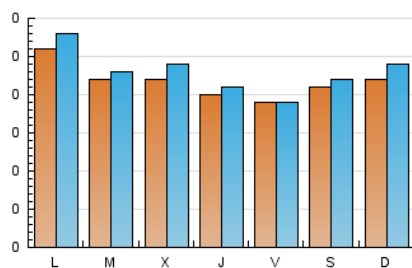

4. Gràfiques (Nacional)

4.1 Per dia de la setmana (promig)

N. únics / Visites (x 100)