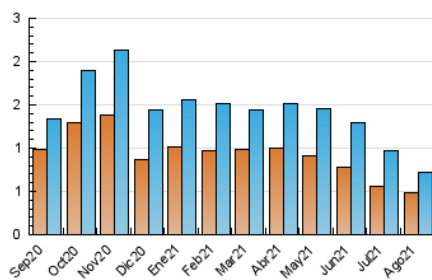

4.3 Per mesos

N. únics / Visites (x 1000)