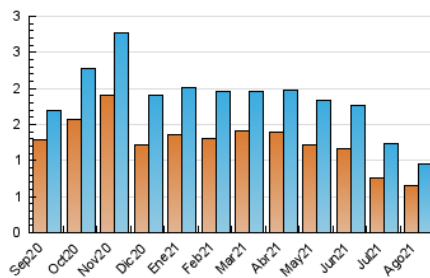

4.3 Per mesos

N. únics / Visites (x 1000)