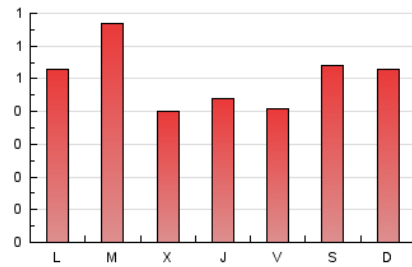

Pàgines (x 100)