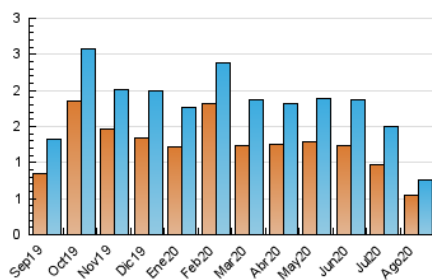

4.3 Per mesos

N. únics / Visites (x 1000)