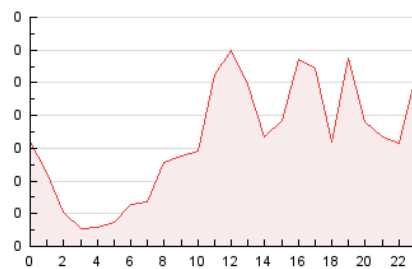

2. Seccions (Nacional i Internacional)

	PÀGINES	%
HOME	429	27.41 %
RESTA	1.136	72.59 %

3. Per dia del mes (Nacional i Internacional)

Dia	N. únics	Visites	Pàgines	Dia	N. únics	Visites	Pàgines	Dia	N. únics	Visites	Pàgines
1	27	37	65	11	30	39	84	21	26	29	34
2	33	36	53	12	22	28	33	22	34	36	38
3	41	46	98	13	27	30	37	23	40	43	65
4	38	45	72	14	30	32	48	24	36	37	48
5	26	29	66	15	19	20	28	25	24	28	38
6	29	32	56	16	20	21	31	26	21	21	24
7	28	29	41	17	25	25	28	27	28	30	54
8	26	28	79	18	33	36	72	28	29	30	42
9	25	27	77	19	29	29	37	29	32	33	59
10	26	27	37	20	22	24	29	30	29	31	38
								31	39	40	54

4. Gràfiques (Nacional i Internacional)

4.1 Per dia de la setmana (promig)

N. únics / Visites (x 100)

Pàgines (x 100)

4.2 Per franja horària (promig)

Visites (x 1000)

Pàgines (x 1000)

4.3 Per mesos