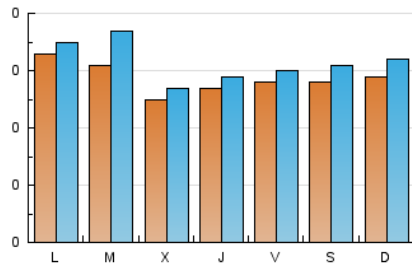

4. Gràfiques (Nacional i Internacional)

4.1 Per dia de la setmana (promig)

N. únics / Visites (x 100)