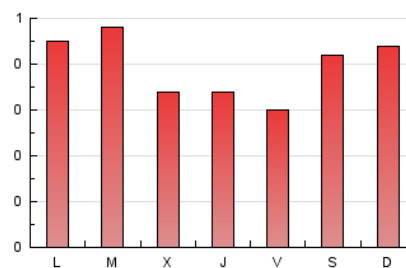

Pàgines (x 100)