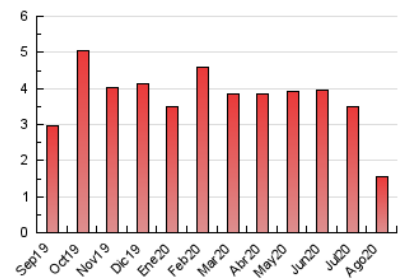

Pàgines (x 1000)