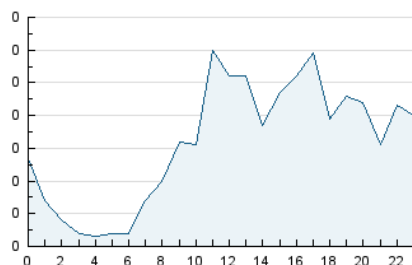

2. Seccions (Nacional)

	PÀGINES	%
HOME	319	25.83 %
RESTA	916	74.17 %

3. Per dia del mes (Nacional)

Dia	N. únics	Visites	Pàgines	Dia	N. únics	Visites	Pàgines	Dia	N. únics	Visites	Pàgines
1	19	28	54	11	21	27	54	21	17	20	25
2	26	29	42	12	16	20	22	22	31	33	35
3	31	36	87	13	21	24	29	23	32	35	55
4	27	31	56	14	20	22	31	24	29	30	37
5	23	26	62	15	12	12	20	25	18	20	25
6	26	27	44	16	17	18	28	26	17	17	20
7	23	24	29	17	17	17	19	27	21	23	39
8	19	20	46	18	23	24	58	28	20	21	33
9	21	22	60	19	23	23	30	29	30	31	56
10	23	24	34	20	15	17	22	30	25	27	34
								31	34	35	49

4. Gràfiques (Nacional)

4.1 Per dia de la setmana (promig)

N. únics / Visites (x 100)

Pàgines (x 100)

4.2 Per franja horària (promig)

Visites (x 1000)

Pàgines (x 1000)

4.3 Per mesos