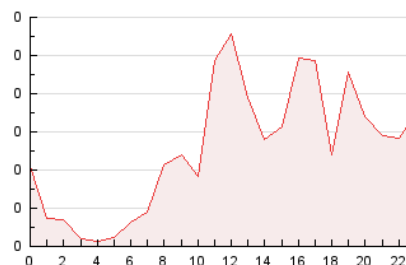

2. Seccions (Nacional)

	PÀGINES	%
HOME	319	25.83 %
RESTA	916	74.17 %

3. Per dia del mes (Nacional)

Dia	N. únics	Visites	Pàgines	Dia	N. únics	Visites	Pàgines	Dia	N. únics	Visites	Pàgines
1	19	28	54	11	21	27	54	21	17	20	25
2	26	29	42	12	16	20	22	22	31	33	35
3	31	36	87	13	21	24	29	23	32	35	55
4	27	31	56	14	20	22	31	24	29	30	37
5	23	26	62	15	12	12	20	25	18	20	25
6	26	27	44	16	17	18	28	26	17	17	20
7	23	24	29	17	17	17	19	27	21	23	39
8	19	20	46	18	23	24	58	28	20	21	33
9	21	22	60	19	23	23	30	29	30	31	56
10	23	24	34	20	15	17	22	30	25	27	34
								31	34	35	49

4. Gràfiques (Nacional)

4.1 Per dia de la setmana (promig)

N. únics / Visites (x 100)

Pàgines (x 100)

4.2 Per franja horària (promig)

Visites (x 1000)

Pàgines (x 1000)

4.3 Per mesos