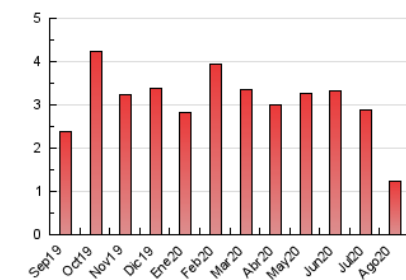

Pàgines (x 1000)