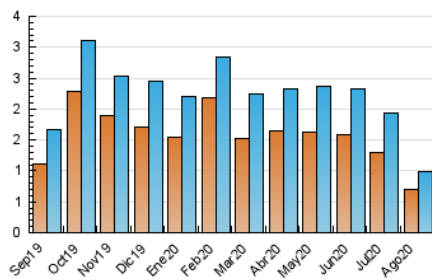

4.3 Per mesos

N. únics / Visites (x 1000)