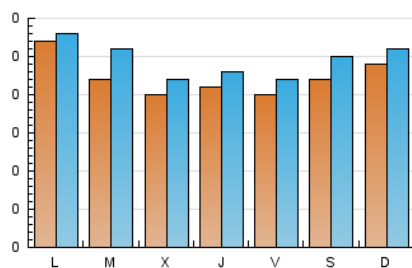

4. Gràfiques (Nacional)

4.1 Per dia de la setmana (promig)

N. únics / Visites (x 100)