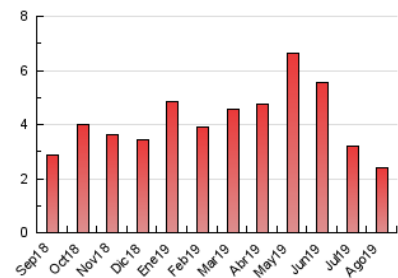

Pàgines (x 1000)