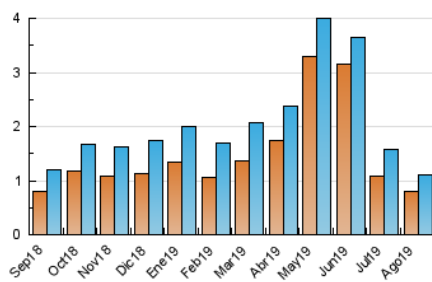

4.3 Per mesos

N. únics / Visites (x 1000)