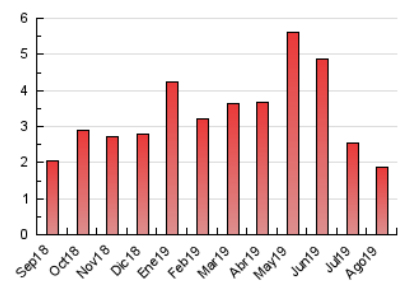

Pàgines (x 1000)