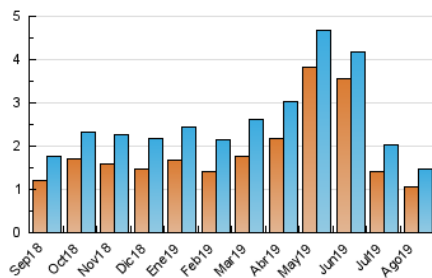

4.3 Per mesos

N. únics / Visites (x 1000)