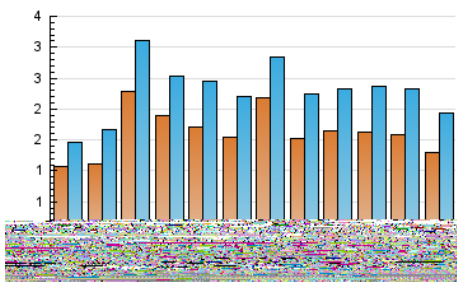

4.3 Per mesos

N. únics / Visites (x 1000)