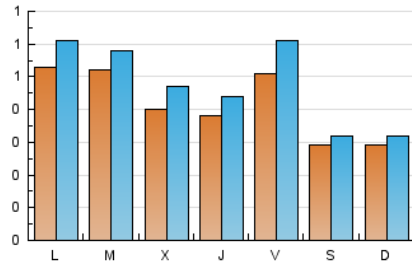

4. Gràfiques (Nacional)

4.1 Per dia de la setmana (promig)

N. únics / Visites (x 100)