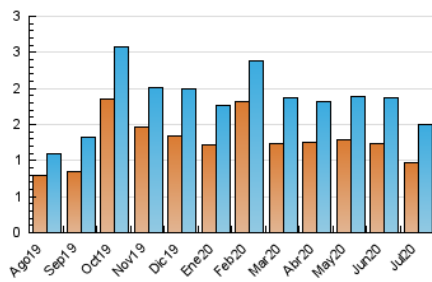

##### 4.1 Per dia de la setmana (promig)

N. únics / Visites (x 100)

Pàgines (x 100)

##### 4.2 Per franja horària (promig)

Visites (x 1000)

Pàgines (x 1000)

##### 4.3 Per mesos

N. únics / Visites (x 1000)

Pàgines (x 1000)