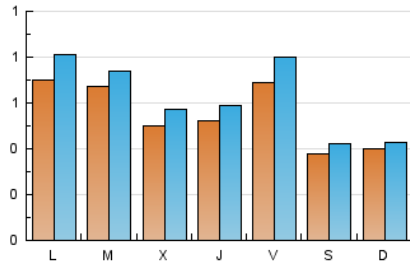

4. Gràfiques (Nacional i Internacional)

4.1 Per dia de la setmana (promig)

N. únics / Visites (x 100)