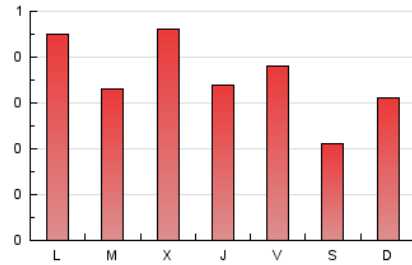

Pàgines (x 100)