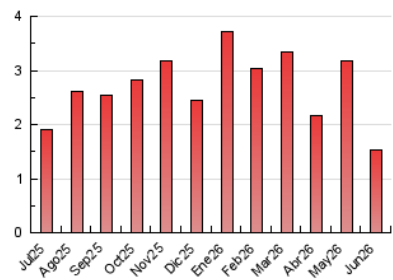

Pàgines (x 1000)