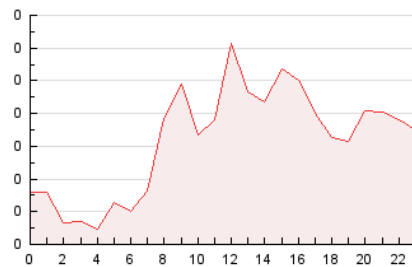

2. Seccions (Nacional i Internacional)

	PÀGINES	%
HOME	480	31.50 %
RESTA	1.044	68.50 %

3. Per dia del mes (Nacional i Internacional)

Dia	N. únics	Visites	Pàgines	Dia	N. únics	Visites	Pàgines	Dia	N. únics	Visites	Pàgines
1	35	40	54	11	28	39	84	21	20	23	46
2	32	38	58	12	29	37	46	22	19	27	86
3	56	65	110	13	17	20	26	23	18	22	24
4	40	44	54	14	28	33	49	24	21	23	26
5	49	60	73	15	26	28	33	25	26	27	32
6	22	26	33	16	27	29	37	26	176	181	171
7	23	29	29	17	21	23	28	27	64	66	66
8	33	42	55	18	23	28	42	28	21	24	27
9	30	37	46	19	32	35	45	29	22	25	32
10	38	48	55	20	19	22	30	30	20	22	27

4. Gràfiques (Nacional i Internacional)

4.1 Per dia de la setmana (promig)

N. únics / Visites (x 100)

Pàgines (x 100)

4.2 Per franja horària (promig)

Visites_ (x 1000)

Pàgines (x 1000)

4.3 Per mesos