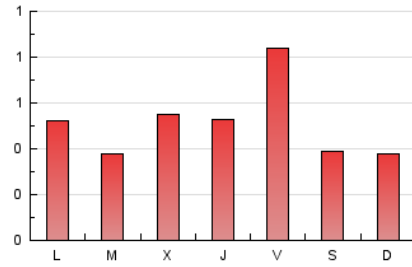

Pàgines (x 100)