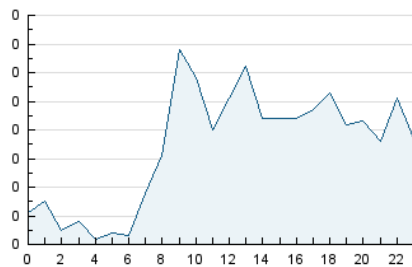

2. Seccions (Nacional)

	PÀGINES	%
HOME	406	38.19 %
RESTA	657	61.81 %

3. Per dia del mes (Nacional)

Dia	N. únics	Visites	Pàgines	Dia	N. únics	Visites	Pàgines	Dia	N. únics	Visites	Pàgines
1	28	33	45	11	17	21	22	21	16	19	41
2	26	31	50	12	18	22	28	22	14	22	81
3	50	58	103	13	12	14	19	23	17	21	22
4	33	37	47	14	22	27	36	24	16	18	21
5	38	48	54	15	21	23	28	25	23	24	29
6	16	20	25	16	23	25	33	26	26	31	31
7	15	19	20	17	19	21	26	27	12	13	14
8	27	35	47	18	18	23	37	28	19	22	25
9	23	29	34	19	25	28	37	29	18	19	23
10	23	32	34	20	16	19	27	30	17	19	24

4. Gràfiques (Nacional)

4.1 Per dia de la setmana (promig)

N. únics / Visites (x 100)

Pàgines (x 100)

4.2 Per franja horària (promig)

Visites_ (x 1000)

Pàgines (x 1000)

4.3 Per mesos