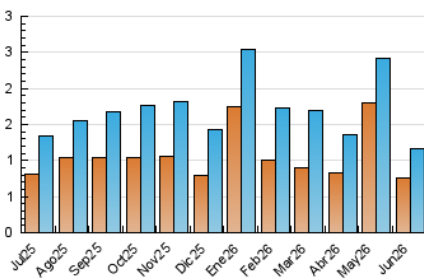

4.3 Per mesos

N. únics / Visites (x 1000)