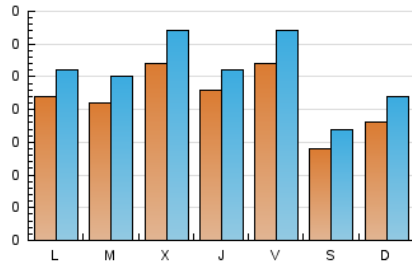

4. Gràfiques (Nacional)

4.1 Per dia de la setmana (promig)

N. únics / Visites (x 100)