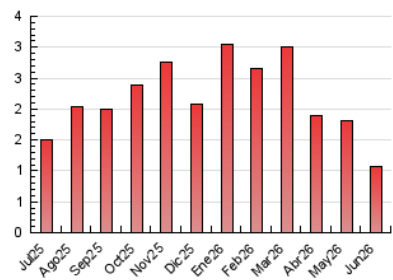

Pàgines (x 1000)