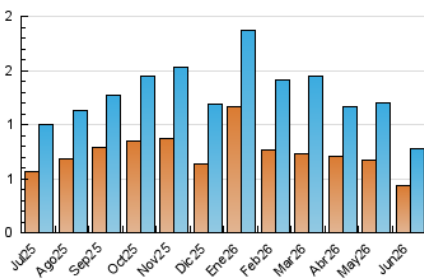

4.3 Per mesos

N. únics / Visites (x 1000)