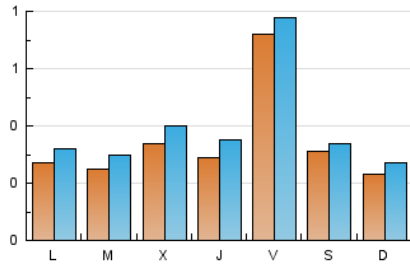

4. Gràfiques (Nacional i Internacional)

4.1 Per dia de la setmana (promig)

N. únics / Visites (x 100)