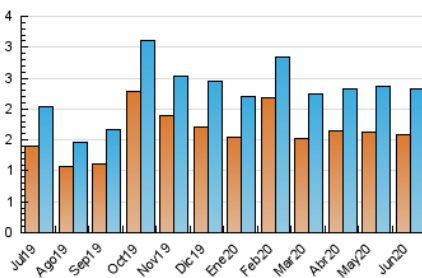

4.3 Per mesos

N. únics / Visites (x 1000)