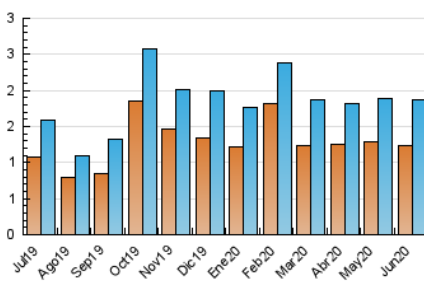

4.3 Per mesos

N. únics / Visites (x 1000)