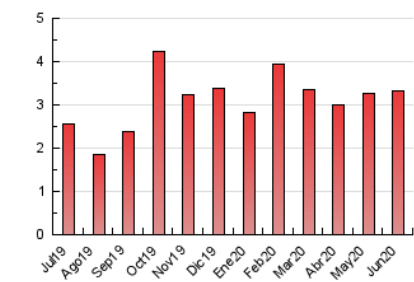

Pàgines (x 1000)