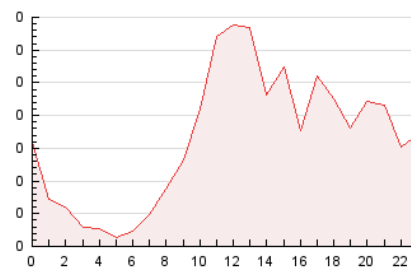

2. Seccions (Nacional i Internacional)

	PÀGINES	%
HOME	716	18.04 %
RESTA	3.252	81.96 %

3. Per dia del mes (Nacional i Internacional)

Dia	N. únics	Visites	Pàgines	Dia	N. únics	Visites	Pàgines	Dia	N. únics	Visites	Pàgines
1	51	55	77	11	67	76	127	21	56	63	99
2	61	63	88	12	76	87	153	22	41	46	76
3	37	41	57	13	36	39	74	23	51	62	147
4	110	118	194	14	58	65	113	24	30	31	39
5	171	197	348	15	39	44	70	25	63	70	112
6	76	87	132	16	68	75	103	26	52	63	104
7	49	60	121	17	65	72	122	27	43	49	67
8	66	75	135	18	69	77	137	28	41	46	73
9	78	84	134	19	99	113	169	29	115	132	206
10	106	119	328	20	99	108	188	30	95	104	175

4. Gràfiques (Nacional i Internacional)

4.1 Per dia de la setmana (promig)

N. únics / Visites (x 100)

Pàgines (x 100)

4.2 Per franja horària (promig)

Visites (x 1000)

Pàgines (x 1000)

4.3 Per mesos