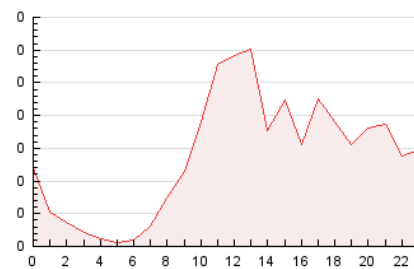

2. Seccions (Nacional)

	PÀGINES	%
HOME	583	17.58 %
RESTA	2.734	82.42 %

3. Per dia del mes (Nacional)

Dia	N. únics	Visites	Pàgines	Dia	N. únics	Visites	Pàgines	Dia	N. únics	Visites	Pàgines
1	45	49	71	11	47	54	98	21	49	55	88
2	50	52	73	12	56	67	125	22	38	43	73
3	27	31	47	13	24	27	60	23	42	52	126
4	83	90	155	14	49	56	103	24	26	27	35
5	135	157	297	15	26	30	55	25	47	53	90
6	63	74	119	16	58	65	92	26	38	44	75
7	39	50	95	17	48	53	89	27	32	37	47
8	53	62	120	18	46	53	98	28	33	38	54
9	66	72	120	19	74	86	126	29	102	119	192
10	90	102	303	20	80	89	145	30	73	81	146

4. Gràfiques (Nacional)

4.1 Per dia de la setmana (promig)

N. únics / Visites (x 100)

Pàgines (x 100)

4.2 Per franja horària (promig)

Visites (x 1000)

Pàgines (x 1000)

4.3 Per mesos