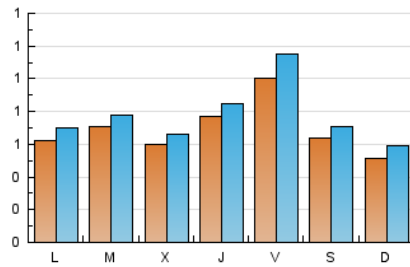

4. Gràfiques (Nacional i Internacional)

4.1 Per dia de la setmana (promig)

N. únics / Visites (x 100)