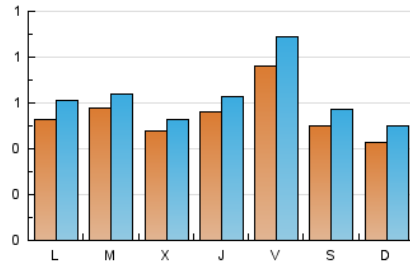

4. Gràfiques (Nacional)

4.1 Per dia de la setmana (promig)

N. únics / Visites (x 100)