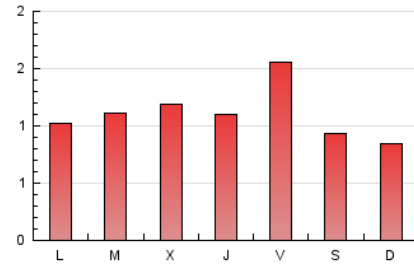

Pàgines (x 100)