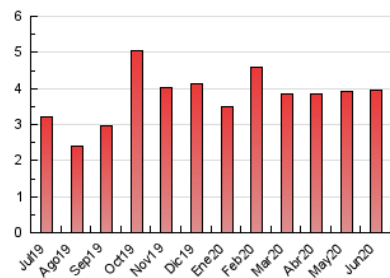

Pàgines (x 1000)