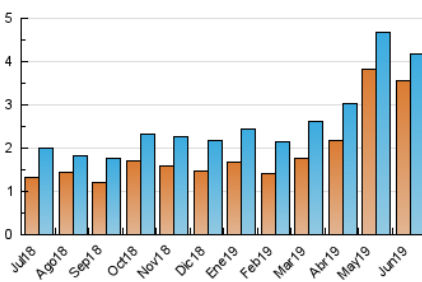

4.3 Per mesos

N. únics / Visites (x 1000)