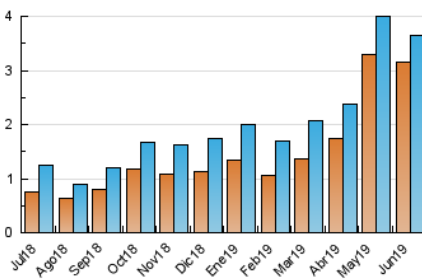

4.3 Per mesos

N. únics / Visites (x 1000)