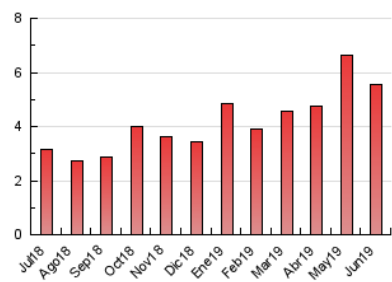

Pàgines (x 1000)