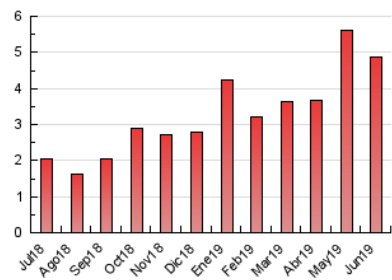

Pàgines (x 1000)