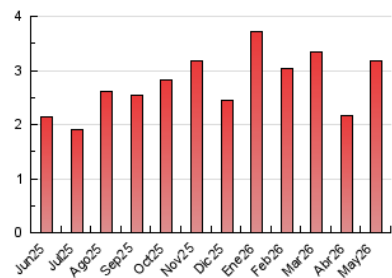

##### 4.2 Per franja horària (promig)

Visites\_ (x 1000)

Pàgines (x 1000)

##### 4.3 Per mesos

N. únics / Visites (x 1000)

Pàgines (x 1000)