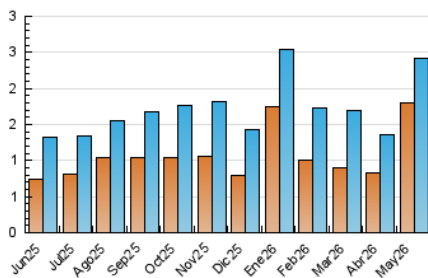

##### 4.2 Per franja horària (promig)

Visites\_ (x 1000)

Pàgines (x 1000)

##### 4.3 Per mesos

N. únics / Visites (x 1000)

Pàgines (x 1000)