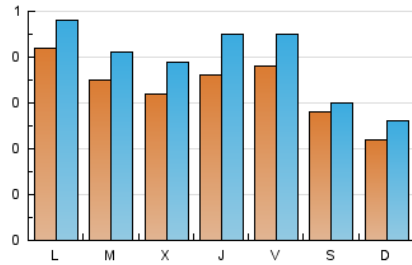

4. Gràfiques (Nacional)

4.1 Per dia de la setmana (promig)

N. únics / Visites (x 100)