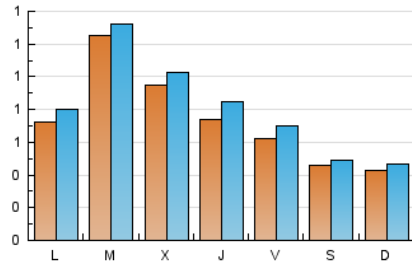

4. Gràfiques (Nacional i Internacional)

4.1 Per dia de la setmana (promig)

N. únics / Visites (x 100)