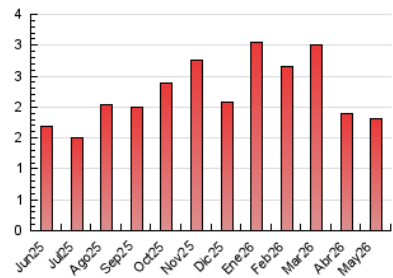

Pàgines (x 1000)