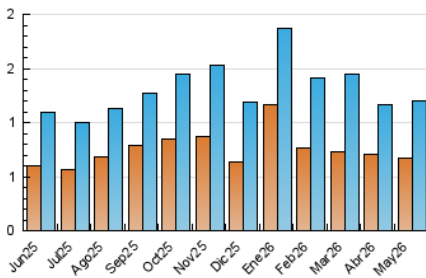

4.3 Per mesos

N. únics / Visites (x 1000)