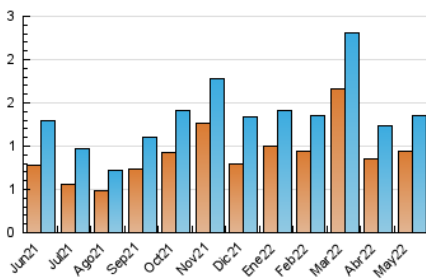

4.3 Per mesos

N. únics / Visites (x 1000)