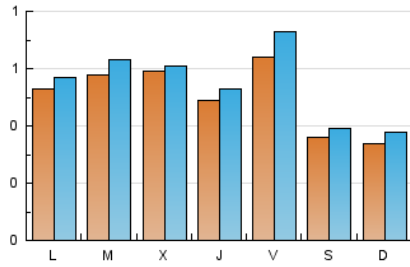

4. Gràfiques (Nacional i Internacional)

4.1 Per dia de la setmana (promig)

N. únics / Visites (x 100)