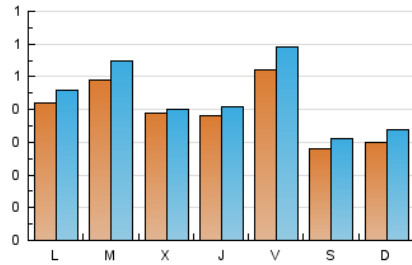

4. Gràfiques (Nacional)

4.1 Per dia de la setmana (promig)

N. únics / Visites (x 100)