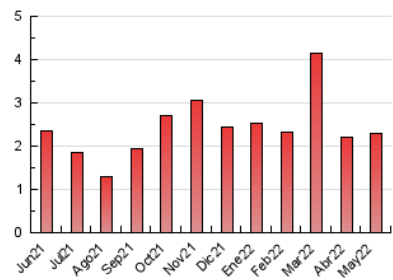

Pàgines (x 1000)