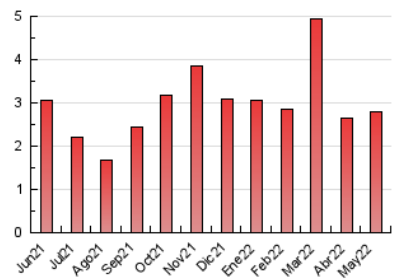

Pàgines (x 1000)