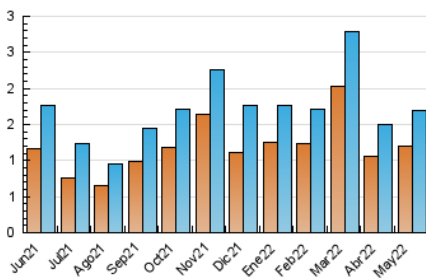

4.3 Per mesos

N. únics / Visites (x 1000)