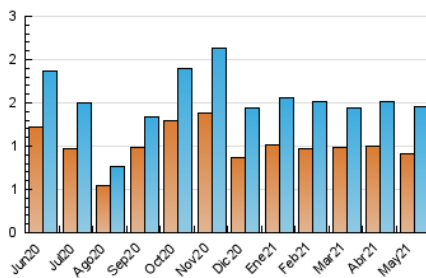

4.3 Per mesos

N. únics / Visites (x 1000)