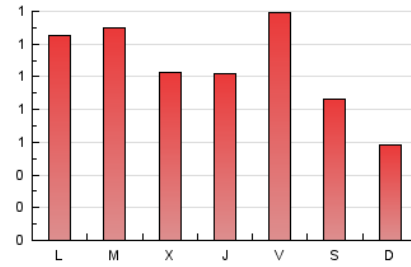

Pàgines (x 100)