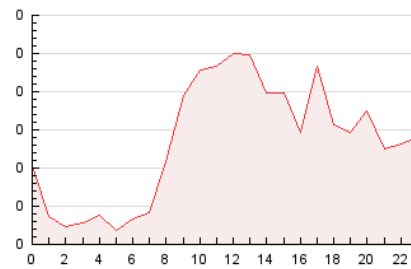

2. Seccions (Nacional i Internacional)

	PÀGINES	%
HOME	835	25.78 %
RESTA	2.404	74.22 %

3. Per dia del mes (Nacional i Internacional)

Dia	N. únics	Visites	Pàgines	Dia	N. únics	Visites	Pàgines	Dia	N. únics	Visites	Pàgines
1	76	82	119	11	63	71	190	21	73	82	139
2	41	43	55	12	53	57	89	22	29	30	49
3	54	61	101	13	51	54	98	23	33	37	60
4	55	58	98	14	55	61	119	24	36	41	76
5	95	96	132	15	39	40	74	25	78	86	121
6	60	64	112	16	44	50	65	26	61	65	83
7	54	63	132	17	55	60	99	27	39	41	68
8	38	43	70	18	58	59	111	28	78	88	165
9	33	35	44	19	49	56	108	29	50	56	117
10	62	73	129	20	71	72	131	30	40	44	67
								31	54	67	218

4. Gràfiques (Nacional i Internacional)

4.1 Per dia de la setmana (promig)

N. únics / Visites (x 100)

Pàgines (x 100)

4.2 Per franja horària (promig)

Visites (x 1000)

Pàgines (x 1000)

4.3 Per mesos