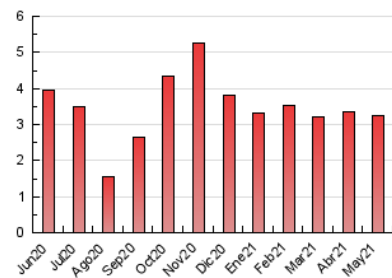

Pàgines (x 1000)