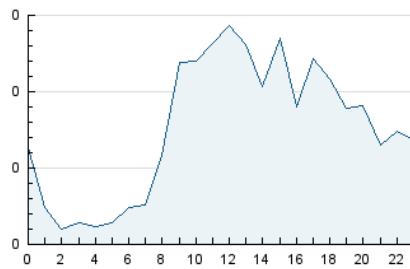

2. Seccions (Nacional i Internacional)

	PÀGINES	%
HOME	835	25.78 %
RESTA	2.404	74.22 %

3. Per dia del mes (Nacional i Internacional)

Dia	N. únics	Visites	Pàgines	Dia	N. únics	Visites	Pàgines	Dia	N. únics	Visites	Pàgines
1	76	82	119	11	63	71	190	21	73	82	139
2	41	43	55	12	53	57	89	22	29	30	49
3	54	61	101	13	51	54	98	23	33	37	60
4	55	58	98	14	55	61	119	24	36	41	76
5	95	96	132	15	39	40	74	25	78	86	121
6	60	64	112	16	44	50	65	26	61	65	83
7	54	63	132	17	55	60	99	27	39	41	68
8	38	43	70	18	58	59	111	28	78	88	165
9	33	35	44	19	49	56	108	29	50	56	117
10	62	73	129	20	71	72	131	30	40	44	67
								31	54	67	218

4. Gràfiques (Nacional i Internacional)

4.1 Per dia de la setmana (promig)

N. únics / Visites (x 100)

Pàgines (x 100)

4.2 Per franja horària (promig)

Visites (x 1000)

Pàgines (x 1000)

4.3 Per mesos