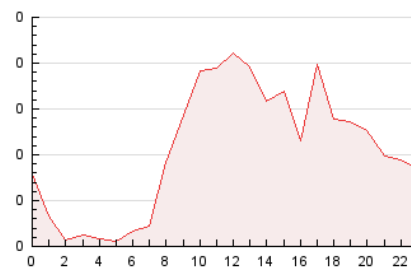

2. Seccions (Nacional)

	PÀGINES	%
HOME	655	25.83 %
RESTA	1.881	74.17 %

3. Per dia del mes (Nacional)

Dia	N. únics	Visites	Pàgines	Dia	N. únics	Visites	Pàgines	Dia	N. únics	Visites	Pàgines
1	51	57	77	11	52	59	151	21	36	45	93
2	33	35	47	12	40	44	70	22	23	24	43
3	44	51	82	13	44	47	88	23	30	33	53
4	49	52	90	14	44	49	93	24	31	36	69
5	55	55	84	15	31	32	58	25	66	74	106
6	51	54	96	16	40	46	61	26	48	52	68
7	48	57	123	17	51	56	93	27	33	35	50
8	28	32	56	18	47	47	82	28	51	60	120
9	27	28	34	19	43	50	100	29	35	38	79
10	48	56	99	20	55	55	104	30	33	37	60
								31	43	54	107

4. Gràfiques (Nacional)

4.1 Per dia de la setmana (promig)

N. únics / Visites (x 100)

Pàgines (x 100)

4.2 Per franja horària (promig)

Visites (x 1000)

Pàgines (x 1000)

4.3 Per mesos