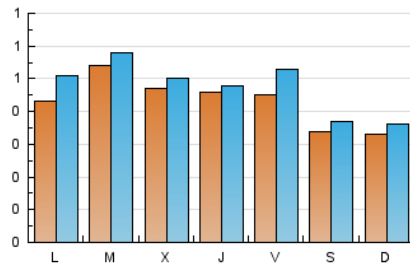

4. Gràfiques (Nacional)

4.1 Per dia de la setmana (promig)

N. únics / Visites (x 100)