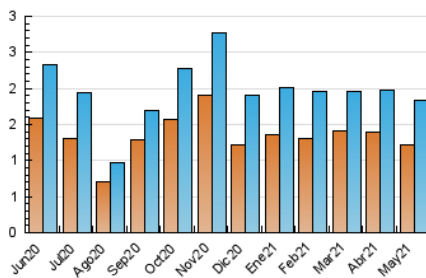

4.3 Per mesos

N. únics / Visites (x 1000)