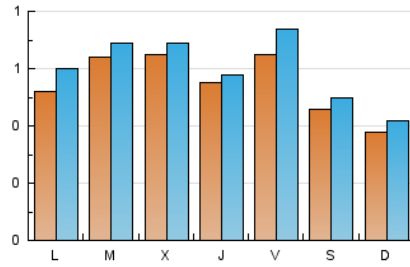

4. Gràfiques (Nacional i Internacional)

4.1 Per dia de la setmana (promig)

N. únics / Visites (x 100)