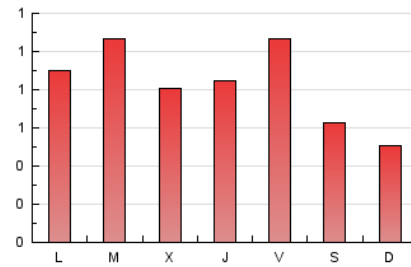

Pàgines (x 100)