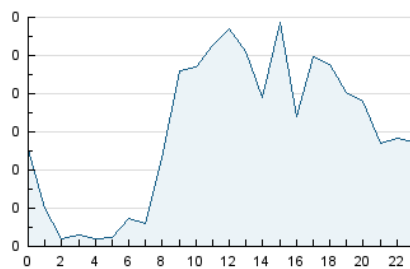

2. Seccions (Nacional)

	PÀGINES	%
HOME	655	25.83 %
RESTA	1.881	74.17 %

3. Per dia del mes (Nacional)

Dia	N. únics	Visites	Pàgines	Dia	N. únics	Visites	Pàgines	Dia	N. únics	Visites	Pàgines
1	51	57	77	11	52	59	151	21	36	45	93
2	33	35	47	12	40	44	70	22	23	24	43
3	44	51	82	13	44	47	88	23	30	33	53
4	49	52	90	14	44	49	93	24	31	36	69
5	55	55	84	15	31	32	58	25	66	74	106
6	51	54	96	16	40	46	61	26	48	52	68
7	48	57	123	17	51	56	93	27	33	35	50
8	28	32	56	18	47	47	82	28	51	60	120
9	27	28	34	19	43	50	100	29	35	38	79
10	48	56	99	20	55	55	104	30	33	37	60
								31	43	54	107

4. Gràfiques (Nacional)

4.1 Per dia de la setmana (promig)

N. únics / Visites (x 100)

Pàgines (x 100)

4.2 Per franja horària (promig)

Visites (x 1000)

Pàgines (x 1000)

4.3 Per mesos