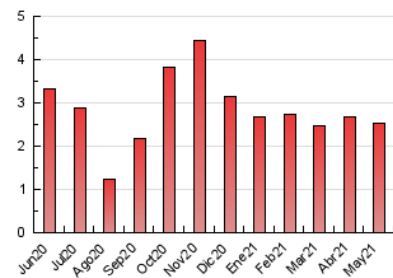

Pàgines (x 1000)