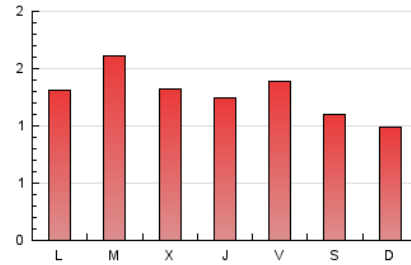

Pàgines (x 100)