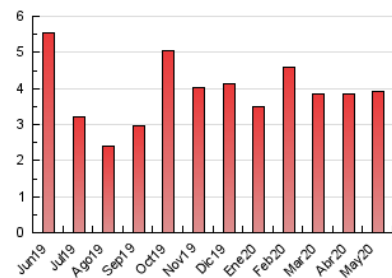

Pàgines (x 1000)