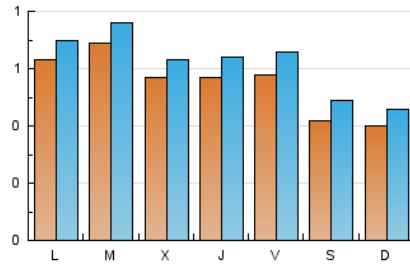

4. Gràfiques (Nacional)

4.1 Per dia de la setmana (promig)

N. únics / Visites (x 100)