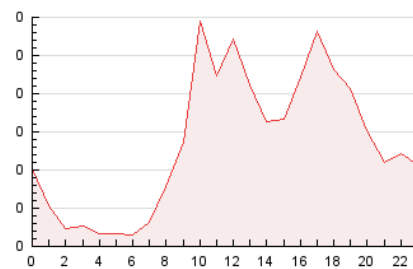

2. Seccions (Nacional)

	PÀGINES	%
HOME	629	19.26 %
RESTA	2.637	80.74 %

3. Per dia del mes (Nacional)

Dia	N. únics	Visites	Pàgines	Dia	N. únics	Visites	Pàgines	Dia	N. únics	Visites	Pàgines
1	52	56	97	11	58	65	108	21	56	67	128
2	48	61	122	12	53	62	125	22	55	65	139
3	50	56	91	13	52	57	82	23	32	33	68
4	110	121	189	14	58	61	85	24	35	37	51
5	137	145	228	15	80	92	149	25	45	48	95
6	66	73	125	16	61	66	96	26	39	45	86
7	52	59	139	17	29	34	56	27	62	64	91
8	60	73	106	18	39	44	60	28	61	70	97
9	41	54	71	19	48	53	73	29	44	46	60
10	54	63	147	20	47	57	117	30	28	31	125
								31	33	39	60

4. Gràfiques (Nacional)

4.1 Per dia de la setmana (promig)

N. únics / Visites (x 100)

Pàgines (x 100)

4.2 Per franja horària (promig)

Visites (x 1000)

Pàgines (x 1000)

4.3 Per mesos