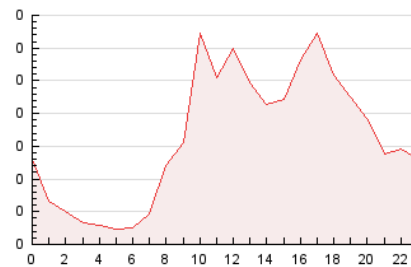

2. Seccions (Nacional i Internacional)

	PÀGINES	%
HOME	843	21.42 %
RESTA	3.092	78.58 %

3. Per dia del mes (Nacional i Internacional)

Dia	N. únics	Visites	Pàgines	Dia	N. únics	Visites	Pàgines	Dia	N. únics	Visites	Pàgines
1	56	61	106	11	71	78	126	21	76	87	149
2	54	70	154	12	66	75	152	22	77	89	167
3	65	71	127	13	68	74	114	23	41	43	78
4	137	150	227	14	70	73	98	24	47	49	65
5	177	187	279	15	104	119	194	25	50	53	101
6	90	98	184	16	71	76	106	26	51	57	101
7	62	70	151	17	40	45	67	27	69	72	106
8	79	103	148	18	48	53	69	28	65	74	101
9	48	61	79	19	80	85	113	29	60	62	79
10	70	85	172	20	54	64	124	30	35	38	132
								31	38	44	66

4. Gràfiques (Nacional i Internacional)

4.1 Per dia de la setmana (promig)

N. únics / Visites (x 100)

Pàgines (x 100)

4.2 Per franja horària (promig)

Visites (x 1000)

Pàgines (x 1000)

4.3 Per mesos