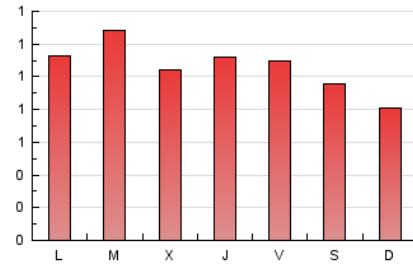

Pàgines (x 100)