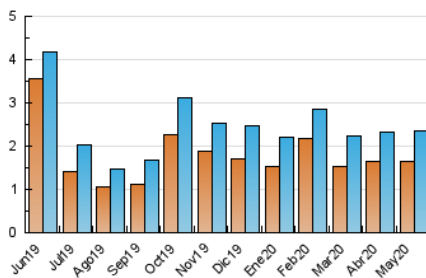

4.3 Per mesos

N. únics / Visites (x 1000)