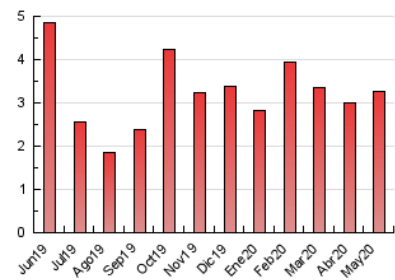

Pàgines (x 1000)