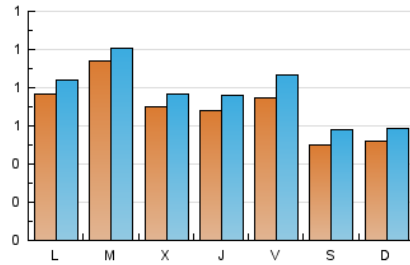

4. Gràfiques (Nacional i Internacional)

4.1 Per dia de la setmana (promig)

N. únics / Visites (x 100)