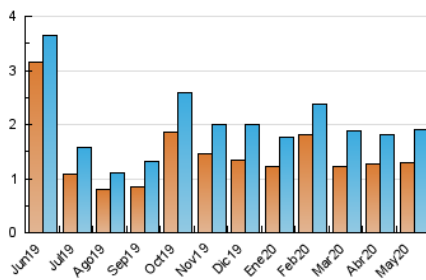

4.3 Per mesos

N. únics / Visites (x 1000)