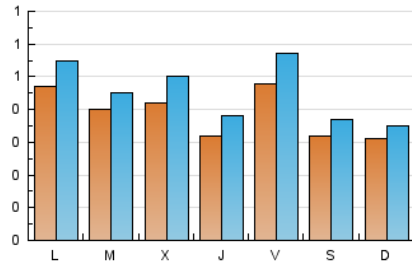

4. Gràfiques (Nacional i Internacional)

4.1 Per dia de la setmana (promig)

N. únics / Visites (x 100)