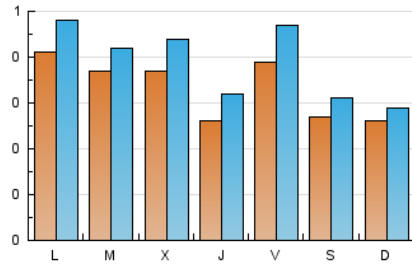

4. Gràfiques (Nacional)

4.1 Per dia de la setmana (promig)

N. únics / Visites (x 100)