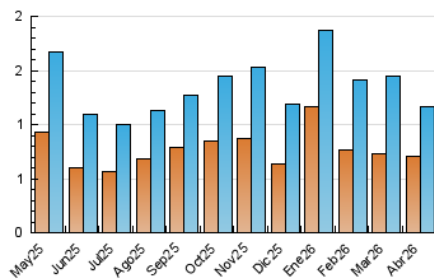

4.3 Per mesos

N. únics / Visites (x 1000)