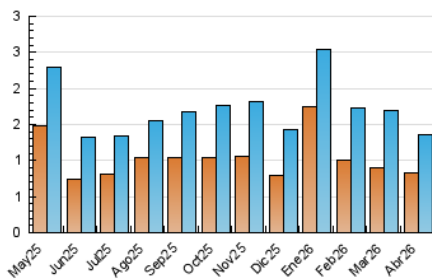

4.3 Per mesos

N. únics / Visites (x 1000)