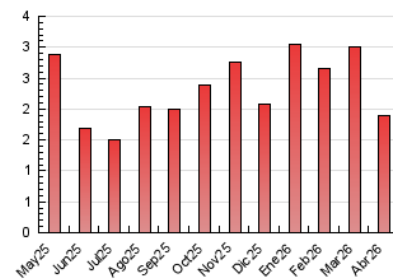

Pàgines (x 1000)