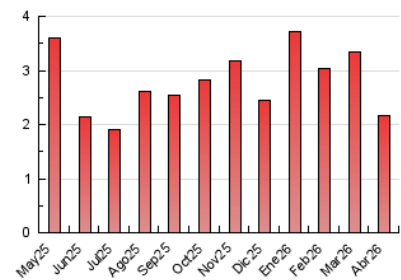

Pàgines (x 1000)