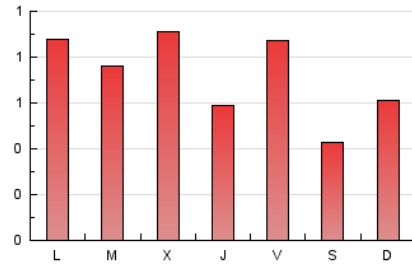

Pàgines (x 100)