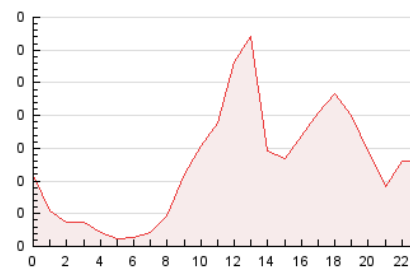

#### 3. Per dia del mes (Nacional)

Dia	N. únics	Visites	Pàgines	Dia	N. únics	Visites	Pàgines	Dia	N. únics	Visites	Pàgines
1	31	35	53	11	41	44	56	21	60	70	132
2	45	51	81	12	48	55	82	22	78	89	142
3	55	62	136	13	40	60	106	23	46	50	66
4	44	50	106	14	34	37	54	24	84	97	165
5	25	27	43	15	37	41	58	25	51	54	97
6	42	44	69	16	42	44	93	26	44	47	69
7	44	46	73	17	133	139	217	27	59	68	124
8	58	69	118	18	51	52	80	28	58	64	115
9	54	86	127	19	55	58	82	29	70	77	106
10	61	66	113	20	62	69	108	30	60	65	118

4. Gràfiques (Nacional)

4.1 Per dia de la setmana (promig)

N. únics / Visites (x 100)

Pàgines (x 100)

4.2 Per franja horària (promig)

Visites (x 1000)

Pàgines (x 1000)

4.3 Per mesos