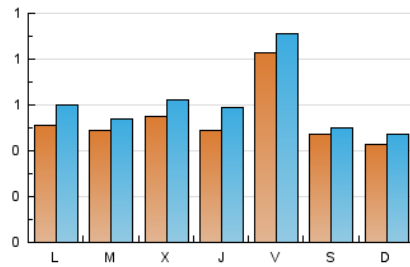

4. Gràfiques (Nacional)

4.1 Per dia de la setmana (promig)

N. únics / Visites (x 100)