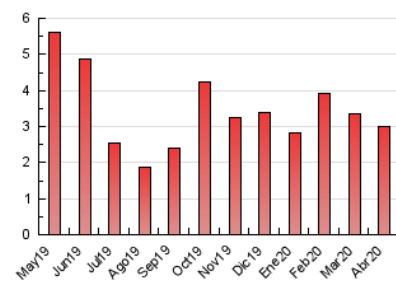

Pàgines (x 1000)