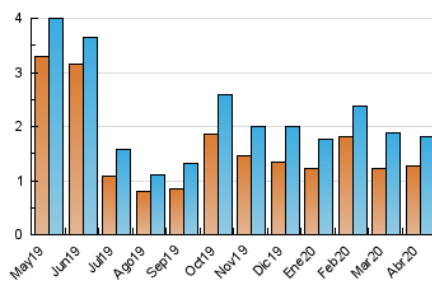

4.3 Per mesos

N. únics / Visites (x 1000)