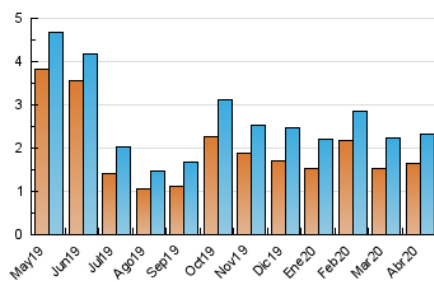

4.3 Per mesos

N. únics / Visites (x 1000)