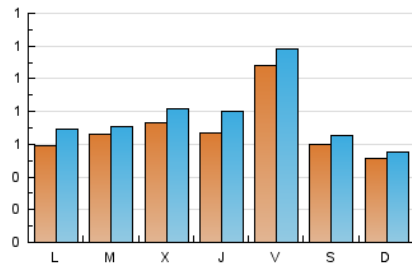

4. Gràfiques (Nacional i Internacional)

4.1 Per dia de la setmana (promig)

N. únics / Visites (x 100)