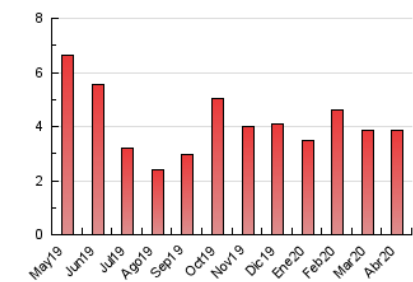

Pàgines (x 1000)