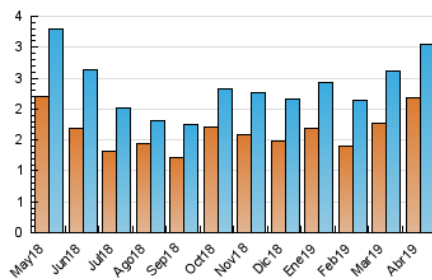

4.3 Per mesos

N. únics / Visites (x 1000)