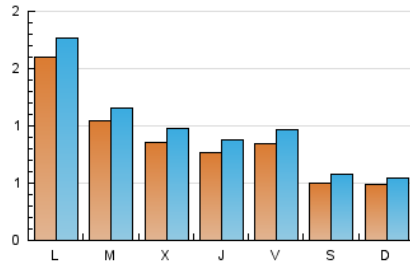

4. Gràfiques (Nacional i Internacional)

4.1 Per dia de la setmana (promig)

N. únics / Visites (x 100)