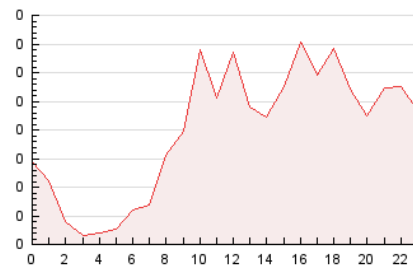

2. Seccions (Nacional i Internacional)

	PÀGINES	%
HOME	1.050	21.98 %
RESTA	3.726	78.02 %

3. Per dia del mes (Nacional i Internacional)

Dia	N. únics	Visites	Pàgines	Dia	N. únics	Visites	Pàgines	Dia	N. únics	Visites	Pàgines
1	243	259	350	11	64	74	153	21	36	39	52
2	114	128	180	12	57	57	83	22	53	62	125
3	56	77	148	13	27	30	53	23	60	67	94
4	113	129	225	14	33	33	42	24	132	142	207
5	106	127	262	15	132	139	223	25	78	90	187
6	69	86	125	16	64	67	110	26	95	113	159
7	55	68	98	17	32	35	48	27	67	74	131
8	258	291	474	18	53	57	73	28	71	77	112
9	219	244	363	19	81	89	120	29	115	135	205
10	123	137	214	20	38	43	53	30	65	74	107

4. Gràfiques (Nacional i Internacional)

4.1 Per dia de la setmana (promig)

N. únics / Visites (x 100)

Pàgines (x 100)

4.2 Per franja horària (promig)

Visites (x 1000)

Pàgines (x 1000)

4.3 Per mesos