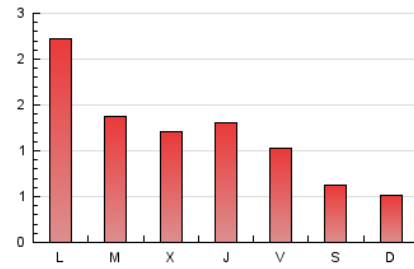

Pàgines (x 100)