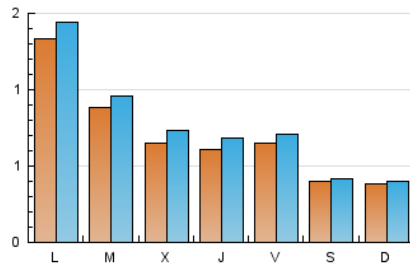

4. Gràfiques (Nacional)

4.1 Per dia de la setmana (promig)

N. únics / Visites (x 100)