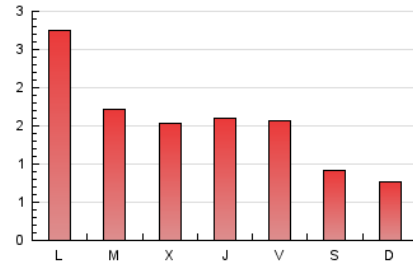

Pàgines (x 100)