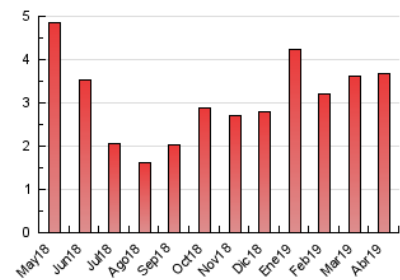

Pàgines (x 1000)