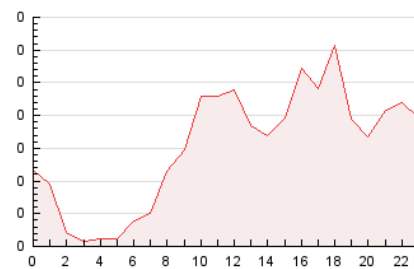

2. Seccions (Nacional)

	PÀGINES	%
HOME	671	18.26 %
RESTA	3.003	81.74 %

3. Per dia del mes (Nacional)

Dia	N. únics	Visites	Pàgines	Dia	N. únics	Visites	Pàgines	Dia	N. únics	Visites	Pàgines
1	205	214	290	11	56	64	130	21	26	29	40
2	96	98	125	12	47	47	62	22	45	50	113
3	48	57	116	13	20	23	36	23	46	52	73
4	84	89	168	14	24	24	31	24	94	103	161
5	78	83	141	15	116	123	201	25	61	71	164
6	57	59	75	16	56	59	98	26	73	88	119
7	46	50	73	17	21	24	35	27	52	55	101
8	209	229	344	18	43	46	58	28	55	58	63
9	190	212	303	19	61	64	91	29	89	106	162
10	97	109	171	20	29	32	40	30	52	58	90

4. Gràfiques (Nacional)

4.1 Per dia de la setmana (promig)

N. únics / Visites (x 100)

Pàgines (x 100)

4.2 Per franja horària (promig)

Visites (x 1000)

Pàgines (x 1000)

4.3 Per mesos