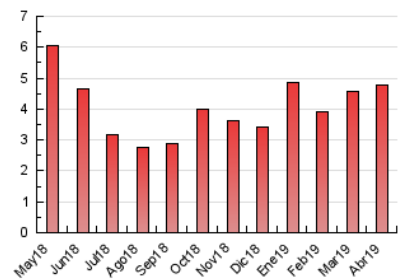

Pàgines (x 1000)