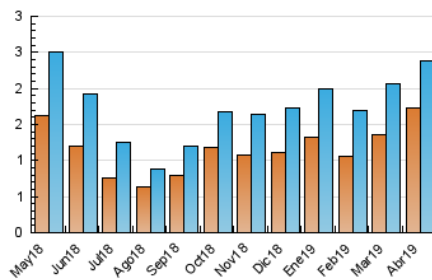

4.3 Per mesos

N. únics / Visites (x 1000)